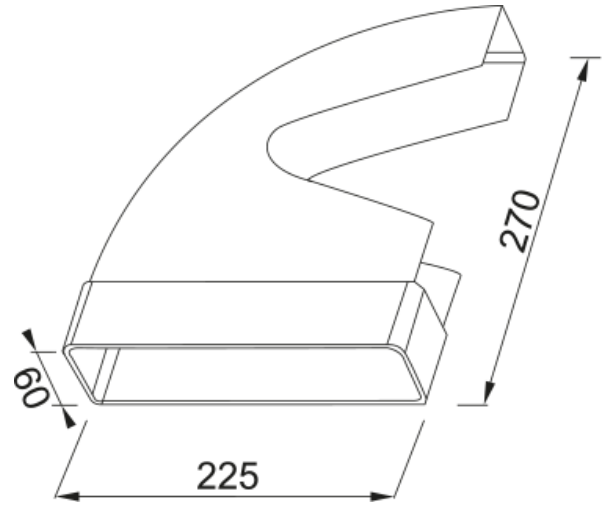

Curva reversibile CRCO 90 Cod. 6098016

Γωνία - Κύκλος πλακέ ΑΗΕ C / R 90 Κωδικός Προϊόντος : 3120107407

Πληροφορίες

Τύπος υλικού

Πλαστικό

Υπο-κατηγορία

Αξεσουάρ απορροφητήρα άλλο

Αναγνωριστικό Προϊόντος