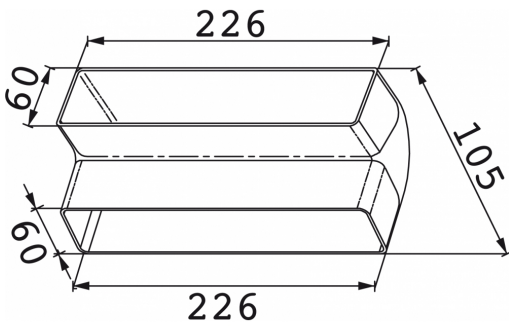

## Γωνία/Κατακόρυφη Πλακέ 90 | 112.0040.366

Γωνία - Κατακόρυφη πλακέ AVE R / R 90 Κωδικός Προϊόντος : 3120107405