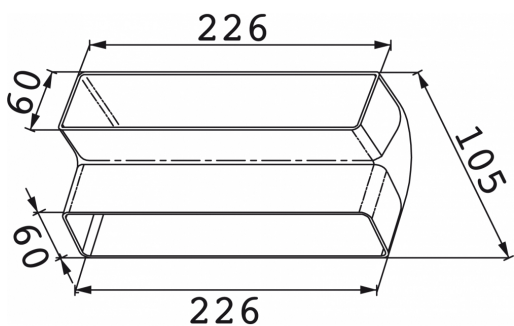

## Γωνία/Κατακόρυφη Πλακέ 90 | 112.0040.366

Γωνία - Κατακόρυφη πλακέ AVE R / R 90 Κωδικός Προϊόντος : 3120107405