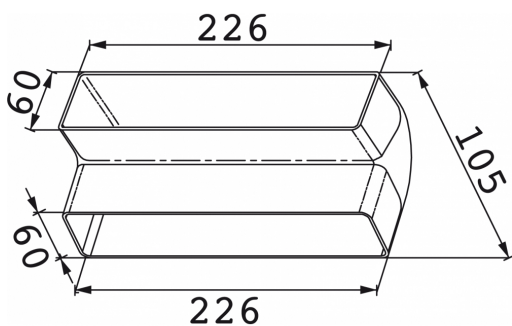

Γωνία/Κατακόρυφη Πλακέ 90 | 112.0040.366

Γωνία - Κατακόρυφη πλακέ AVE R / R 90 Κωδικός Προϊόντος : 3120107405

Πληροφορίες

Τύπος υλικού

Πλαστικό

Υπο-κατηγορία

Αξεσουάρ απορροφητήρα άλλο

Αναγνωριστικό Προϊόντος