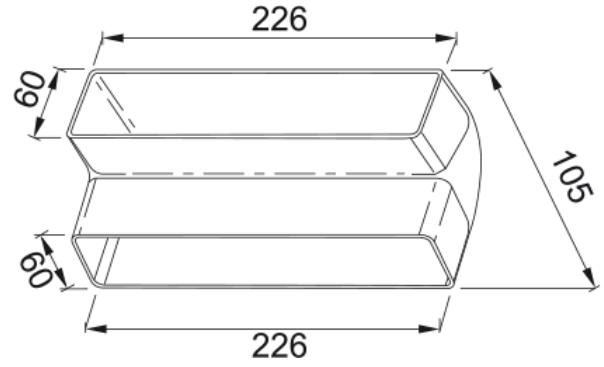

## Γωνία/Κατακόρυφη Πλακέ 90 | 112.0040.366

Γωνία - Κατακόρυφη πλακέ AVE R / R 90 Κωδικός Προϊόντος : 3120107405