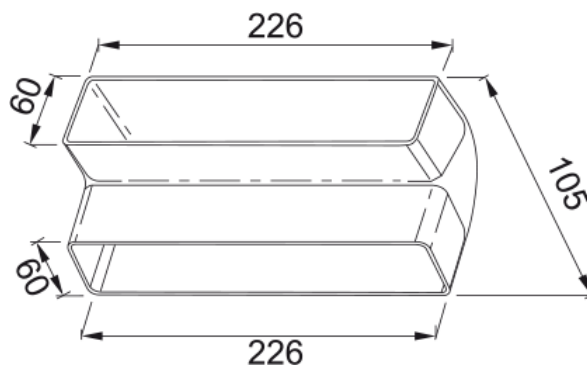

## Γωνία/Κατακόρυφη Πλακέ 90 | 112.0040.366

Γωνία - Κατακόρυφη πλακέ AVE R / R 90 Κωδικός Προϊόντος : 3120107405