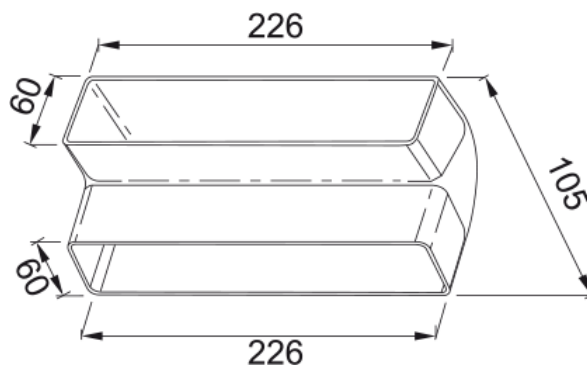

Γωνία/Κατακόρυφη Πλακέ 90 | 112.0040.366

Γωνία - Κατακόρυφη πλακέ AVE R / R 90 Κωδικός Προϊόντος : 3120107405

Πληροφορίες

Τύπος υλικού

Πλαστικό

Υπο-κατηγορία

Αξεσουάρ απορροφητήρα άλλο

Αναγνωριστικό Προϊόντος