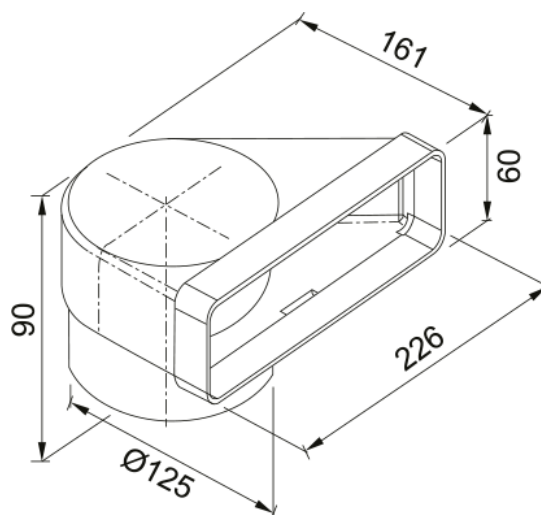

Γωνία/Στρογγυλό Πλακέ 90 | 112.0040.365

Γωνία - Στρογγυλό πλακέ AVE R / C 90 Κωδικός Προϊόντος : 3120107404

Πληροφορίες

Τύπος υλικού

Πλαστικό

Υπο-κατηγορία

Αξεσουάρ απορροφητήρα άλλο

Αναγνωριστικό Προϊόντος