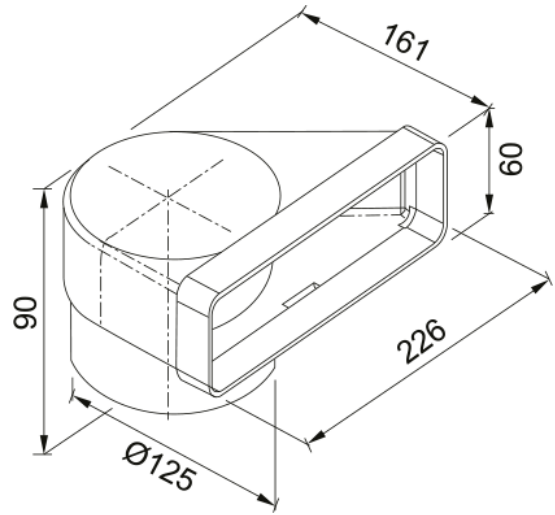

## Γωνία/Στρογγυλό Πλακέ 90 | 112.0040.365

Γωνία - Στρογγυλό πλακέ AVE R / C 90 Κωδικός Προϊόντος : 3120107404

### Πληροφορίες

Τύπος υλικού

Πλαστικό

Υπο-κατηγορία

Αξεσουάρ απορροφητήρα άλλο