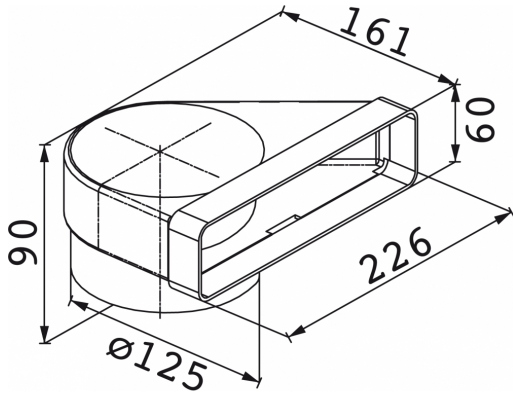

## Γωνία/Στρογγυλό Πλακέ 90 | 112.0040.365

Γωνία - Στρογγυλό πλακέ AVE R / C 90 Κωδικός Προϊόντος : 3120107404