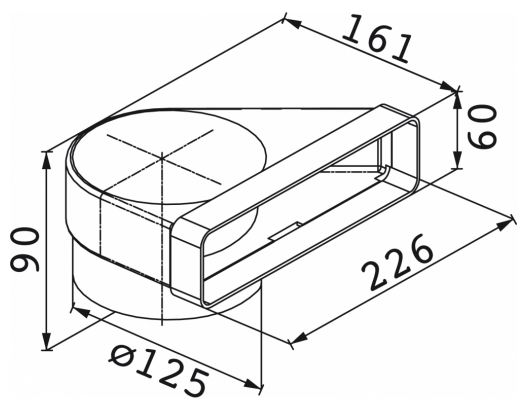

Γωνία/Στρογγυλό Πλακέ 90 | 112.0040.365

Γωνία - Στρογγυλό πλακέ AVE R / C 90 Κωδικός Προϊόντος : 3120107404

Πληροφορίες

Τύπος υλικού

Πλαστικό

Υπο-κατηγορία

Αξεσουάρ απορροφητήρα άλλο

Αναγνωριστικό Προϊόντος