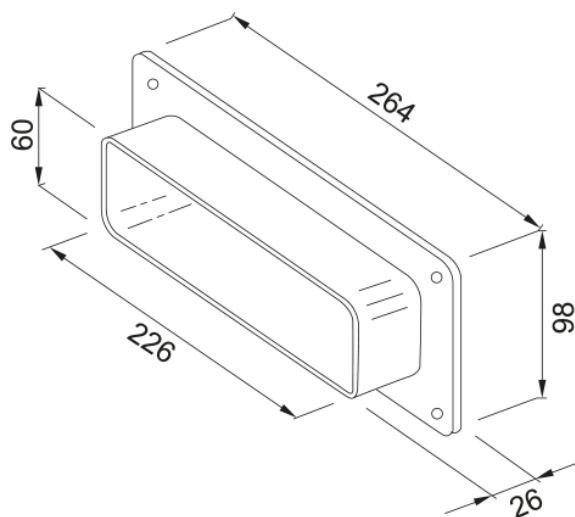

Σύνδεσμος Αεραγωγών Τοίχου Πλακέ | 112.0040.360

Σύνδεσμος τοίχου πλακέ ALWR Κωδικός Προϊόντος : 3120107403

Πληροφορίες

Τύπος υλικού

Πλαστικό

Υπο-κατηγορία

Αξεσουάρ απορροφητήρα άλλο

Αναγνωριστικό Προϊόντος