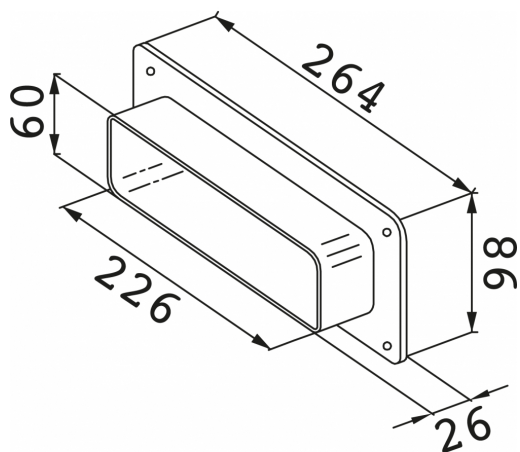

Σύνδεσμος Αεραγωγών Τοίχου Πλακέ | 112.0040.360

Σύνδεσμος τοίχου πλακέ ALWR Κωδικός Προϊόντος : 3120107403

Πληροφορίες

Τύπος υλικού

Πλαστικό

Υπο-κατηγορία

Αξεσουάρ απορροφητήρα άλλο

Αναγνωριστικό Προϊόντος