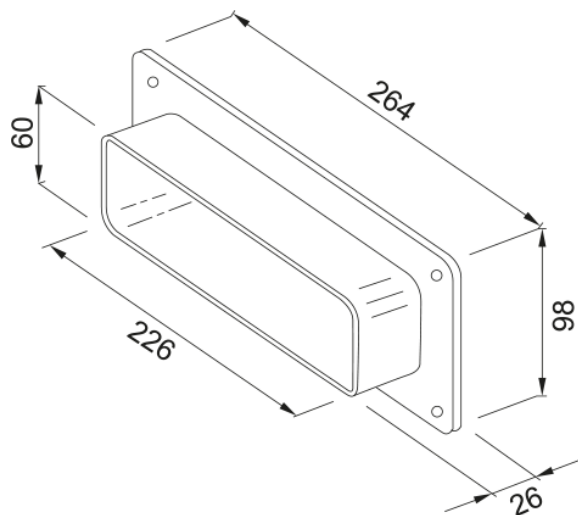

Σύνδεσμος Αεραγωγών Τοίχου Πλακέ | 112.0040.360

Σύνδεσμος τοίχου πλακέ ALWR Κωδικός Προϊόντος : 3120107403

Πληροφορίες

Τύπος υλικού

Πλαστικό

Υπο-κατηγορία

Αξεσουάρ απορροφητήρα άλλο

Αναγνωριστικό Προϊόντος