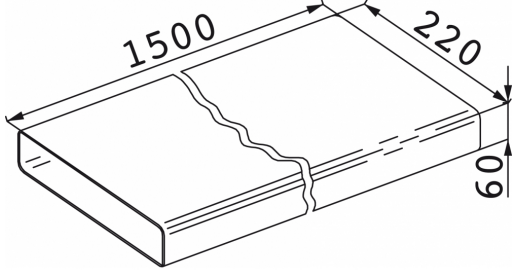

Αεραγωγός Πλακέ | 112.0040.336

Αεραγωγός πλακέ ARP 150/6 220x55, μήκος 1,5 μέτρα Κωδικός Προϊόντος : 3120107400

Πληροφορίες

Τύπος υλικού

Πλαστικό

Υπο-κατηγορία

Αξεσουάρ απορροφητήρα άλλο

Αναγνωριστικό Προϊόντος