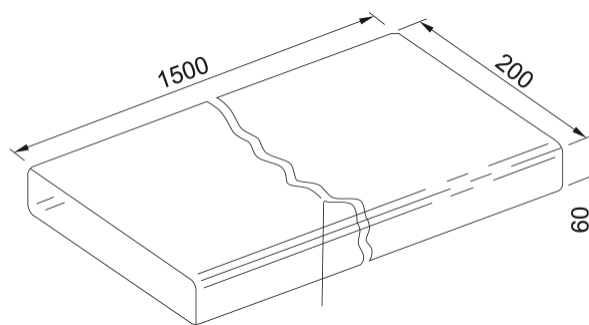

## Αεραγωγός Πλακέ | 112.0040.336

Αεραγωγός πλακέ ARP 150/6 220x55, μήκος 1,5 μέτρα Κωδικός Προϊόντος : 3120107400

---