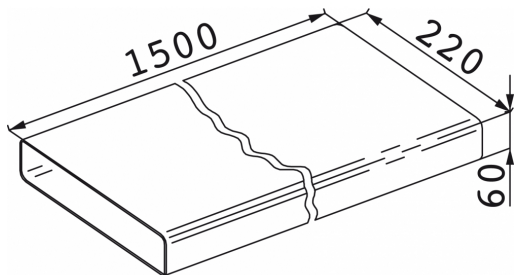

## Αεραγωγός Πλακέ | 112.0040.336

Αεραγωγός πλακέ ARP 150/6 220x55, μήκος 1,5 μέτρα Κωδικός Προϊόντος : 3120107400

---