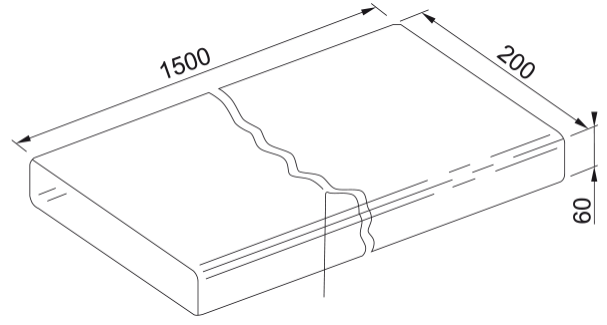

Αεραγωγός Πλακέ | 112.0040.336

Αεραγωγός πλακέ ARP 150/6 220x55, μήκος 1,5 μέτρα Κωδικός Προϊόντος : 3120107400

Πληροφορίες

Τύπος υλικού

Πλαστικό

Υπο-κατηγορία

Αξεσουάρ απορροφητήρα άλλο

Αναγνωριστικό Προϊόντος