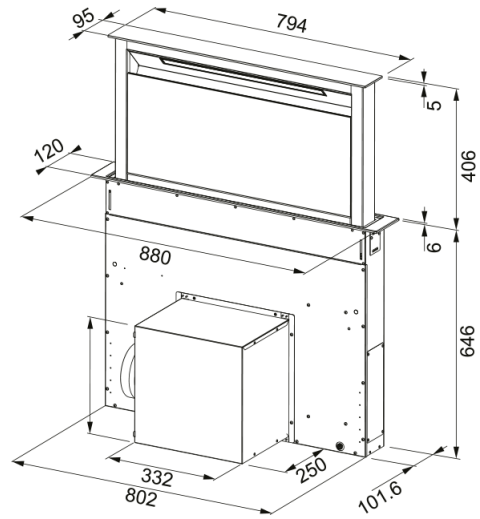

# HOOD FDW 908 IB XS FRANKE | 110.0365.588

Βυθιζόμενος απορροφητήρας Downdraft, 88cm, 4 βαθμίδες +int. Κωδικός Προϊόντος : 3101100620

## Διαστάσεις

Πλάτος 900.0

Διάμετρος εξαγωγής αέρα 150