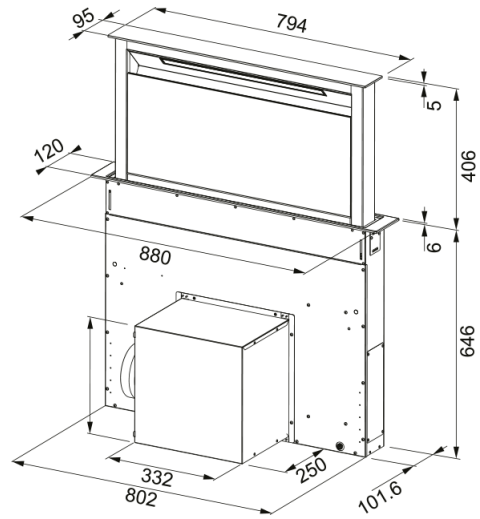

HOOD FDW 908 IB XS FRANKE | 110.0365.588

Βυθιζόμενος απορροφητήρας Downdraft, 88cm, 4 βαθμίδες +int. Κωδικός Προϊόντος : 3101100620

Πληροφορίες

Κατηγορία απορροφητήρα Down draft

Φινίρισμα BK

Διαστάσεις

Πλάτος 900.0