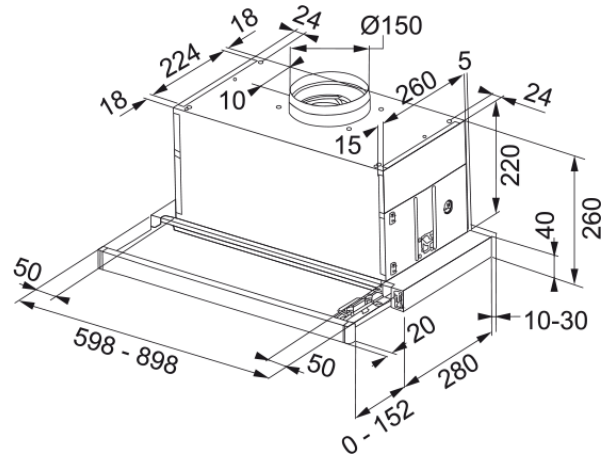

Απορροφητήρας Συρόμενος Dynamic 90 New | 110.0275.346

Συρόμενος απορροφητήρας Dynamic, 90cm, 3 βαθμίδες +int. Κωδικός Προϊόντος : 3102205346

Πληροφορίες

Κατηγορία απορροφητήρα	Συρόμενος
Φινίρισμα	Metal grey

Διαστάσεις

Πλάτος	900.0
Διάμετρος εξαγωγής αέρα	150

Energy specifications

Τύπος σύνδεσης	EU
Ετήσια κατανάλωση ενέργειας	78.0
Δυναμική απόδοση	B
Απόδοση φωτισμού	A
Τεχνολογία εξαερισμού	C
Τάση μοτέρ	220-240V 50-60Hz
Τύπος μοτέρ	SP 800
Μοτέρ	1