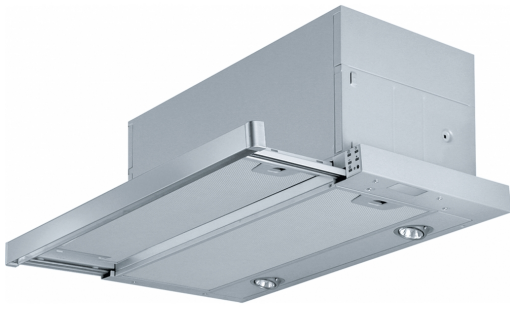

Απορροφητήρας Συρόμενος Dynamic 90 New | 110.0275.346

Συρόμενος απορροφητήρας Dynamic, 90cm, 3 βαθμίδες +int. Κωδικός Προϊόντος : 3102205346

Πληροφορίες

Κατηγορία απορροφητήρα	Συρόμενος
Φινίρισμα	Metal grey

Εγκατάσταση

Εγκατάσταση	Ντουλάπι
-------------	----------

Χαρακτηριστικά Προϊόντος

Αισθητήρας ποιότητας αέρα	Όχι
Ενεργειακή κλάση	B
Βαλβίδα αντεπιστροφής	Όχι
Πίσω έξοδος	Όχι
Μηδενική σταγόνα	Όχι
UI Type	Push button
Lamp Type	Στρογγυλός προβολέας LED

Αναγνωριστικό Προϊόντος

Brand προϊόντος	FRANKE
Οικογένεια προϊόντος	Maris

Σειρά	FLEXA
Blower tech.name	D39
Ιδιότητες	
Φωτισμός	2
Τύπος φωτισμού	Led GU10 4000K
Τηλεχειριστήριο	Όχι
Αδιάβροχο	Όχι
Χειρισμός	Push button
Επίπεδο ταχύτητας	Δείτε το αρχείο ρυθμίσεων
Ρύθμιση ταχύτητας	3+i
24H	Όχι
Καθυστέρηση	Όχι
Αυτόματη λειτουργία	N/A
WI-FI	Όχι
Τυπολογία φίλτρου	Cassette
Τύπος φίλτρου	Αλουμίνιο
Φίλτρο άνθρακα	Όχι