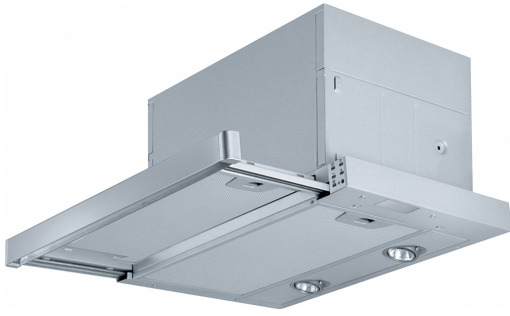

Απορροφητήρας Συρόμενος Dynamic 60 New | 110.0275.345

Συρόμενος απορροφητήρας Dynamic, 60cm, 3 βαθμίδες +int. Κωδικός Προϊόντος : 3102205345

Πληροφορίες

Κατηγορία απορροφητήρα	Συρόμενος
Φινίρισμα	Metal grey

Εγκατάσταση

Εγκατάσταση	Ντουλάπι
-------------	----------

Χαρακτηριστικά Προϊόντος

Αισθητήρας ποιότητας αέρα	Όχι
Ενεργειακή κλάση	B
Βαλβίδα αντεπιστροφής	Όχι
Πίσω έξοδος	Όχι
Μηδενική σταγόνα	Όχι
UI Type	Push button
Lamp Type	Στρογγυλός προβολέας LED

Αναγνωριστικό Προϊόντος

Brand προϊόντος	FRANKE
Οικογένεια προϊόντος	Maris

Σειρά	FLEXA
Blower tech.name	D39
Ιδιότητες	
Φωτισμός	2
Τύπος φωτισμού	Led GU10 4000K
Τηλεχειριστήριο	Όχι
Αδιάβροχο	Όχι
Χειρισμός	Push button
Επίπεδο ταχύτητας	Δείτε το αρχείο ρυθμίσεων
Ρύθμιση ταχύτητας	3+i
24H	Όχι
Καθυστέρηση	Όχι
Αυτόματη λειτουργία	N/A
WI-FI	Όχι
Τυπολογία φίλτρου	Cassette
Τύπος φίλτρου	Αλουμίνιο
Φίλτρο άνθρακα	Όχι