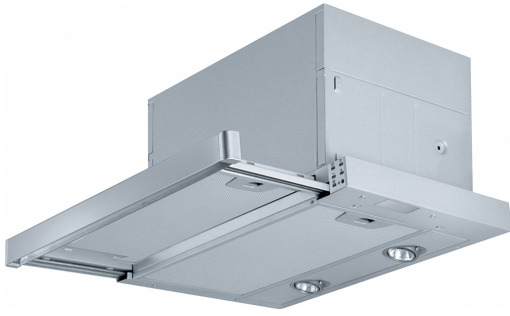

Απορροφητήρας Συρόμενος Dynamic 60 New | 110.0275.345

Συρόμενος απορροφητήρας Dynamic, 60cm, 3 βαθμίδες +int. Κωδικός Προϊόντος : 3102205345

Πληροφορίες

Κατηγορία απορροφητήρα Συρόμενος

Διαστάσεις

Πλάτος 600.0

Χαρακτηριστικά Προϊόντος

Αισθητήρας ποιότητας αέρα Όχι
Ενεργειακή κλάση B
Βαλβίδα αντεπιστροφής Όχι
Πίσω έξοδος Όχι
Μηδενική σταγόνα Όχι

Αναγνωριστικό Προϊόντος

Brand προϊόντος FRANKE
Οικογένεια προϊόντος Maris
Σειρά FLEXA
Dimming Led SEE SETTING FILE
Level dimmer setting 1
Lower Chimney type N/P