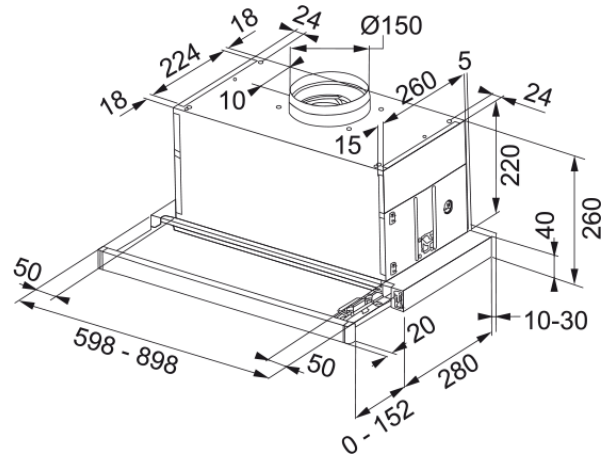

Απορροφητήρας Συρόμενος Dynamic 60 New | 110.0275.345

Συρόμενος απορροφητήρας Dynamic, 60cm, 3 βαθμίδες +int. Κωδικός Προϊόντος : 3102205345

Πληροφορίες

Κατηγορία απορροφητήρα	Συρόμενος
Φινίρισμα	Metal grey

Διαστάσεις

Πλάτος	600.0
Διάμετρος εξαγωγής αέρα	150

Energy specifications

Τύπος σύνδεσης	EU
Ετήσια κατανάλωση ενέργειας	78.0
Δυναμική απόδοση	B
Απόδοση φωτισμού	A
Τεχνολογία εξαερισμού	C
Τάση μοτέρ	220-240V 50-60Hz
Τύπος μοτέρ	SP 800
Μοτέρ	1