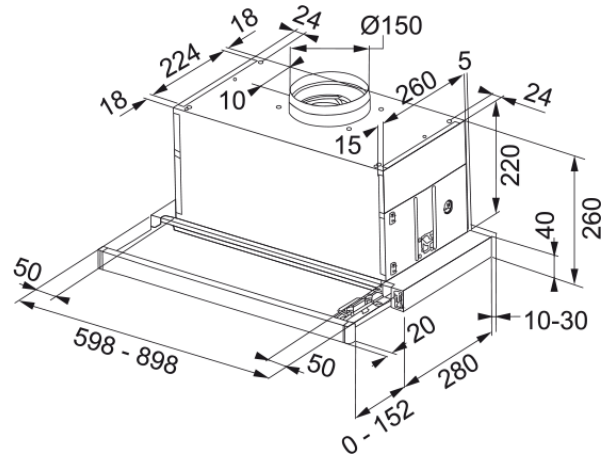

Απορροφητήρας Συρόμενος Dynamic 60 New | 110.0275.345

Συρόμενος απορροφητήρας Dynamic, 60cm, 3 βαθμίδες +int. Κωδικός Προϊόντος : 3102205345

Πληροφορίες

Κατηγορία απορροφητήρα Συρόμενος

Διαστάσεις

Πλάτος 600.0