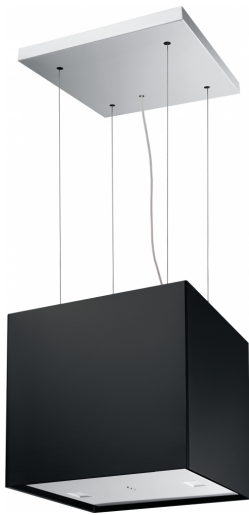

Απορροφητήρας FME 407 BK | 110.0260.619

Απορροφητήρας FME 407 BK Μαύρος 40cm με λειτουργία Soft Touch

Πληροφορίες

Κατηγορία απορροφητήρα	Διακοσμητικός
Φινίρισμα	Black Extra Matt

Διαστάσεις

Πλάτος	400.0
Διάμετρος εξαγωγής αέρα	150

Energy specifications

Τύπος σύνδεσης	Χωρίς πρίζα
Τάση μοτέρ	220-240V 50-60Hz
Τύπος μοτέρ	SP 800
Μοτέρ	1

Εγκατάσταση

Εγκατάσταση	Κεντρικός
-------------	-----------

Χαρακτηριστικά Προϊόντος

Αισθητήρας ποιότητας αέρα	Όχι
Βαλβίδα αντεπιστροφής	Όχι
Πίσω έξοδος	Όχι
Μηδενική σταγόνα	Όχι
UI Type	Push button
Lamp Type	Τετράγωνος προβολέας LED

Αναγνωριστικό Προϊόντος

Brand προϊόντος	FRANKE
Οικογένεια προϊόντος	Maris
Σειρά	MERCURY
Blower tech.name	D39

Ιδιότητες

Φωτισμός	2
Τύπος φωτισμού	Led S2000 4000K

Τηλεχειριστήριο	Ναι
Αδιάβροχο	Όχι
Χειρισμός	Push button
Επίπεδο ταχύτητας	Δείτε το αρχείο ρυθμίσεων
Ρύθμιση ταχύτητας	3+1
24H	Χρονομετρημένο
Καθυστέρηση	Ναι 30'
Αυτόματη λειτουργία	Όχι
WI-FI	Όχι
Τυπολογία φίλτρου	Cassette
Τύπος φίλτρου	Αλουμίνιο
Φίλτρο άνθρακα	Ναι