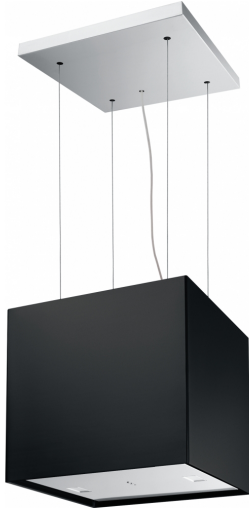

# Απορροφητήρας FME 407 BK | 110.0260.619

Απορροφητήρας FME 407 BK Μαύρος 40cm με λειτουργία Soft Touch

## Πληροφορίες

Κατηγορία απορροφητήρα	Διακοσμητικός
Φινίρισμα	Black Extra Matt

## Διαστάσεις

Πλάτος	400.0
Διάμετρος εξαγωγής αέρα	150