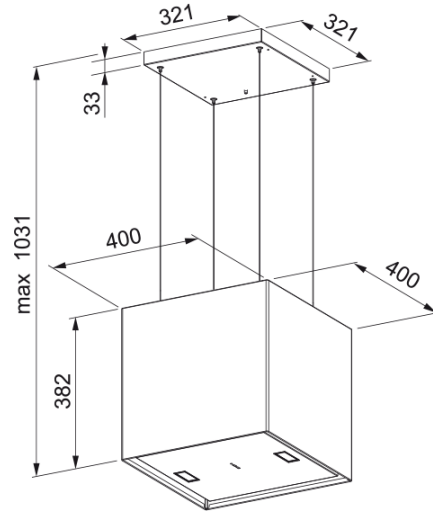

# Απορροφητήρας FME 407 BK | 110.0260.619

Απορροφητήρας FME 407 BK Μαύρος 40cm με λειτουργία Soft Touch

## Διαστάσεις

Πλάτος	400.0
Διάμετρος εξαγωγής αέρα	150