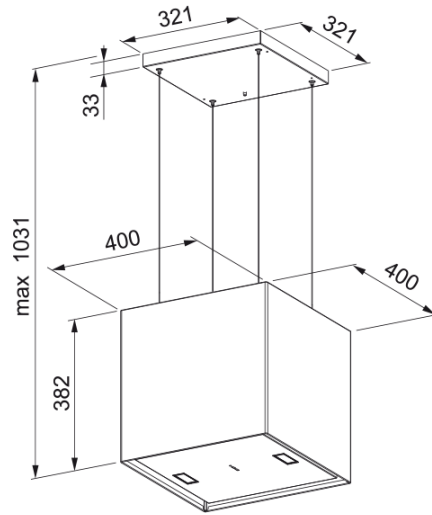

Απορροφητήρας FME 407 BK | 110.0260.619

Απορροφητήρας FME 407 BK Μαύρος 40cm με λειτουργία Soft Touch

Πληροφορίες

Κατηγορία απορροφητήρα	Διακοσμητικός
Φινίρισμα	Black Extra Matt

Διαστάσεις

Πλάτος	400.0
Διάμετρος εξαγωγής αέρα	150

Energy specifications

Τύπος σύνδεσης	Χωρίς πρίζα
Τάση μοτέρ	220-240V 50-60Hz
Τύπος μοτέρ	SP 800
Μοτέρ	1

Εγκατάσταση

Εγκατάσταση	Κεντρικός
-------------	-----------

Χαρακτηριστικά Προϊόντος

Αισθητήρας ποιότητας αέρα	Όχι
Βαλβίδα αντεπιστροφής	Όχι
Πίσω έξοδος	Όχι
Μηδενική σταγόνα	Όχι
UI Type	Push button
Lamp Type	Τετράγωνος προβολέας LED