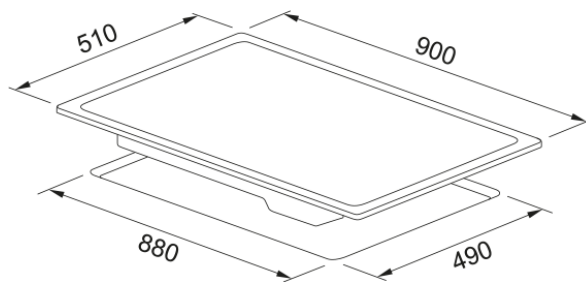

# Κεραμική Εστία Smart FRSL 905 C TD BK | 108.0755.313

Εστία κεραμική Smart FRSL 905 C TD BK, 90cm

## Διαστάσεις

Διαστάσεις 90X50