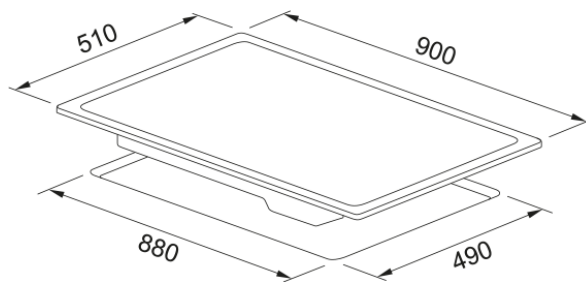

Κεραμική Εστία Smart FRSL 905 C TD BK | 108.0755.313

Εστία κεραμική Smart FRSL 905 C TD BK, 90cm

Πληροφορίες

Τύπος Κεραμική

Χρώμα Black

Φινίρισμα Γυαλί

Ονομαστική Ισχύς Ναι

Διαστάσεις

Διαστάσεις 90X50

Energy specifications

Τάση & Συχνότητα 220-240V 50-60Hz

Χαρακτηριστικά Προϊόντος

Τύπος εγκατάστασης Εντοιχιζόμενο

Χρώμα ψηφίων Κόκκινο

Supply cord Ναι

Αναγνωριστικό Προϊόντος