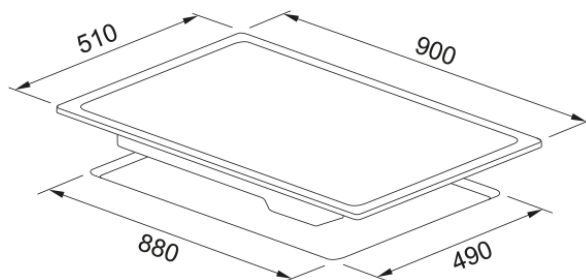

# Κεραμική Εστία Smart FRSL 905 C TD BK | 108.0755.313

Εστία κεραμική Smart FRSL 905 C TD BK, 90cm

## Διαστάσεις

Διαστάσεις 90X50