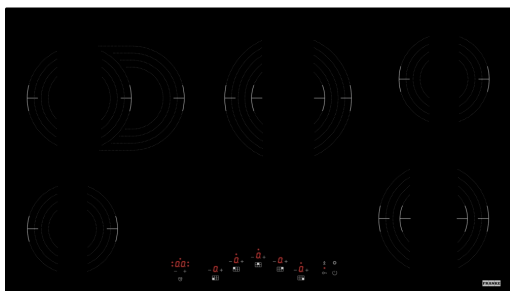

# Κεραμική Εστία Smart FRSL 905 C TD BK | 108.0755.313

Εστία κεραμική Smart FRSL 905 C TD BK, 90cm

## Πληροφορίες

Τύπος Κεραμική

Χρώμα Black

Φινίρισμα Γυαλί

Ονομαστική Ισχύς Ναι

## Διαστάσεις

Διαστάσεις 90X50

## Χαρακτηριστικά Προϊόντος

Τύπος εγκατάστασης Εντοιχιζόμενο

Χρώμα ψηφίων Κόκκινο

Supply cord Ναι