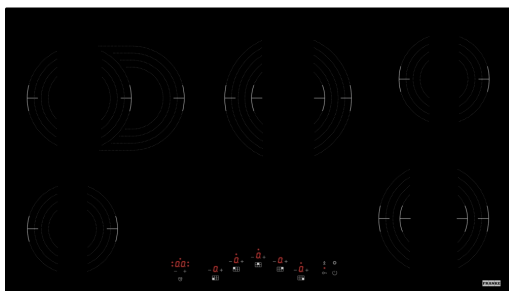

# Κεραμική Εστία Smart FRSL 905 C TD BK | 108.0755.313

Εστία κεραμική Smart FRSL 905 C TD BK, 90cm

## Πληροφορίες

Τύπος Κεραμική

Χρώμα Black

Φινίρισμα Γυαλί

Ονομαστική Ισχύς Ναι

## Διαστάσεις

Διαστάσεις 90X50

## Χαρακτηριστικά Προϊόντος

Τύπος εγκατάστασης Εντοιχιζόμενο

Χρώμα ψηφίων Κόκκινο

Supply cord Ναι