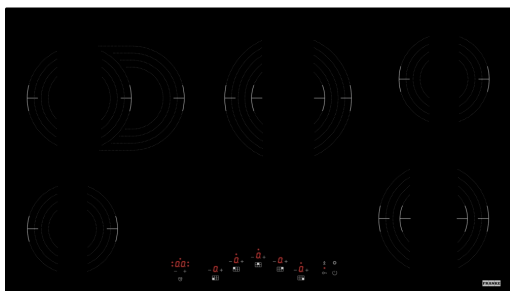

Κεραμική Εστία Smart FRSL 905 C TD BK | 108.0755.313

Εστία κεραμική Smart FRSL 905 C TD BK, 90cm

Πληροφορίες

Τύπος Κεραμική

Χρώμα Black

Φινίρισμα Γυαλί

Ονομαστική Ισχύς Ναι

Διαστάσεις

Διαστάσεις 90X50

Energy specifications

Τάση & Συχνότητα 220-240V 50-60Hz

Χαρακτηριστικά Προϊόντος

Τύπος εγκατάστασης Εντοιχιζόμενο

Χρώμα ψηφίων Κόκκινο

Supply cord Ναι

Αναγνωριστικό Προϊόντος

Brand προϊόντος FRANKE

Οικογένεια προϊόντος Smart

Σειρά SMART

Ιδιότητες

Ζώνη 1 Μπροστά αριστερά ζώνη

Ισχύς 1 0.9

Booster 1 1.2

Ζώνη 2 Πίσω αριστερά ζώνη