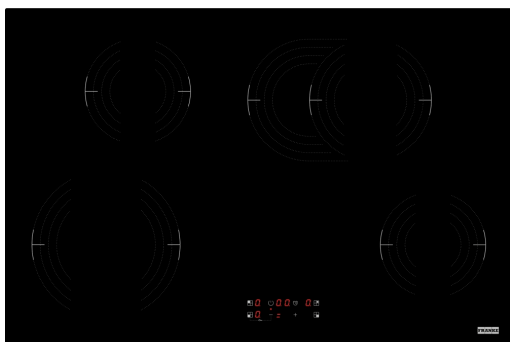

Κεραμική Εστία Smart FRSL 704 C TD BK | 108.0755.312

Εστία κεραμική Smart FRSL 704 C TD BK, 70cm

Πληροφορίες

Τύπος Κεραμική

Χρώμα Black

Φινίρισμα Γυαλί

Ονομαστική Ισχύς Όχι

Διαστάσεις

Διαστάσεις 70X50

Energy specifications

Τάση & Συχνότητα 220-240V 50-60Hz

Χαρακτηριστικά Προϊόντος

Τύπος εγκατάστασης Εντοιχιζόμενο

Χρώμα ψηφίων Κόκκινο

Supply cord Ναι

Αναγνωριστικό Προϊόντος

Brand προϊόντος FRANKE

Οικογένεια προϊόντος Smart

Σειρά SMART

Ιδιότητες

Ζώνη 1 Μπροστά αριστερά ζώνη

Ισχύς 1 1.6

Booster 1 2.1

Ζώνη 2 Πίσω αριστερά ζώνη