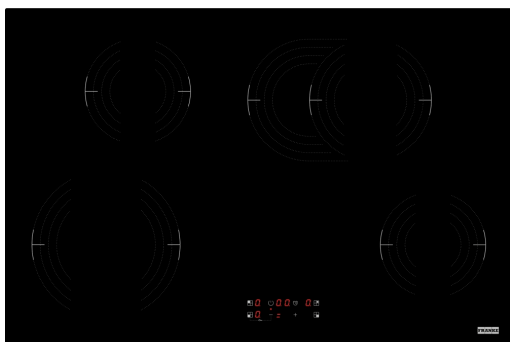

Κεραμική Εστία Smart FRSL 704 C TD BK | 108.0755.312

Εστία κεραμική Smart FRSL 704 C TD BK, 70cm

Πληροφορίες

Τύπος Κεραμική

Χρώμα Black

Φινίρισμα Γυαλί

Ονομαστική Ισχύς Όχι

Διαστάσεις

Διαστάσεις 70X50

Energy specifications

Τάση & Συχνότητα 220-240V 50-60Hz

Χαρακτηριστικά Προϊόντος

Τύπος εγκατάστασης Εντοιχιζόμενο

Χρώμα ψηφίων Κόκκινο

Supply cord Ναι

Αναγνωριστικό Προϊόντος

Brand προϊόντος Franke

Οικογένεια προϊόντος Smart

Σειρά SMART

Ιδιότητες

Ζώνη 1 Μπροστά αριστερά ζώνη

Ισχύς 1 1.6

Booster 1 2.1

Ζώνη 2 Πίσω αριστερά ζώνη