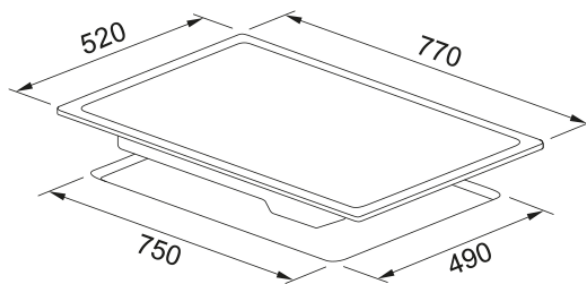

Κεραμική Εστία Smart FRSL 704 C TD BK | 108.0755.312

Εστία κεραμική Smart FRSL 704 C TD BK, 70cm

Πληροφορίες

Τύπος Κεραμική

Χρώμα Black

Φινίρισμα Γυαλί

Ονομαστική Ισχύς Όχι

Διαστάσεις

Διαστάσεις 70X50

Energy specifications

Τάση & Συχνότητα 220-240V 50-60Hz

Χαρακτηριστικά Προϊόντος

Τύπος εγκατάστασης Εντοιχιζόμενο

Χρώμα ψηφίων Κόκκινο

Supply cord Ναι

Αναγνωριστικό Προϊόντος