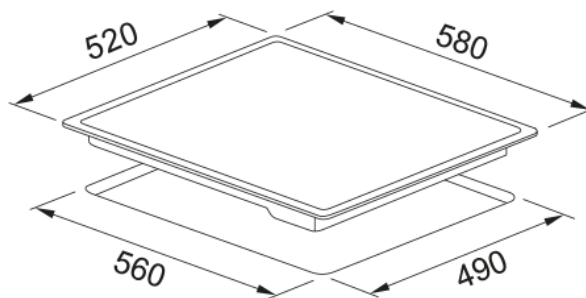

# Κεραμική Εστία Smart FRSL 604 C TD BK | 108.0755.311

Εστία κεραμική Smart FRSL 604 C TD BK, 60cm

## Διαστάσεις

Διαστάσεις 60X50