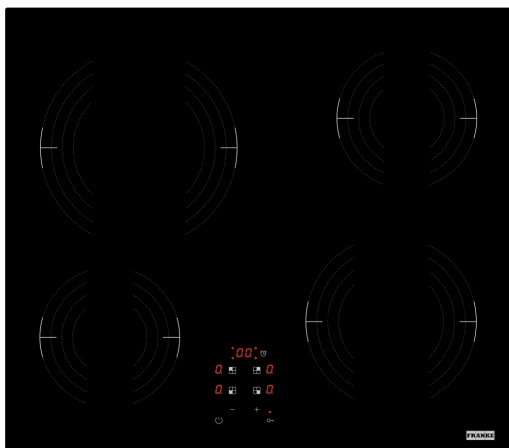

# Κεραμική Εστία Smart FRSL 604 C TD BK | 108.0755.311

Εστία κεραμική Smart FRSL 604 C TD BK, 60cm

## Πληροφορίες

Τύπος Κεραμική

Χρώμα Black

Φινίρισμα Γυαλί

Ονομαστική Ισχύς Όχι

## Διαστάσεις

Διαστάσεις 60X50

## Χαρακτηριστικά Προϊόντος

Τύπος εγκατάστασης Εντοιχιζόμενο

Χρώμα ψηφίων Κόκκινο

Supply cord Ναι