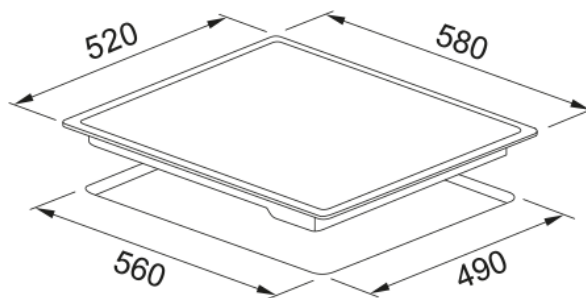

Κεραμική Εστία Smart FRSL 604 C TD BK | 108.0755.311

Εστία κεραμική Smart FRSL 604 C TD BK, 60cm

Πληροφορίες

Τύπος Κεραμική

Χρώμα Black

Φινίρισμα Γυαλί

Ονομαστική Ισχύς Όχι

Διαστάσεις

Διαστάσεις 60X50

Energy specifications

Τάση & Συχνότητα 220-240V 50-60Hz

Χαρακτηριστικά Προϊόντος

Τύπος εγκατάστασης Εντοιχιζόμενο

Χρώμα ψηφίων Κόκκινο

Supply cord Ναι

Αναγνωριστικό Προϊόντος