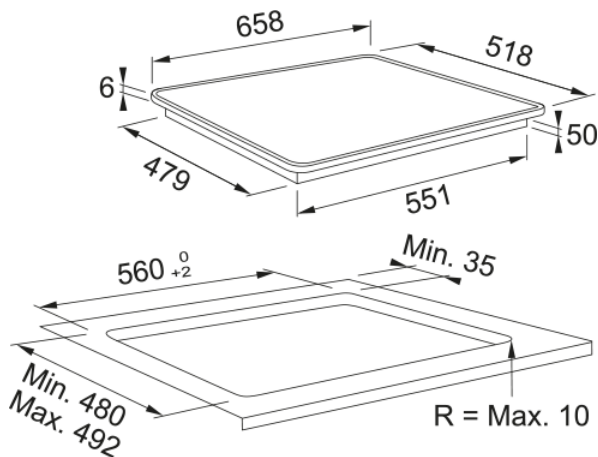

Εστία Επαγωγής MARIS FMA 654 | 108.0675.410

Εστία Επαγωγής MARIS FMA 654 | FP XS Μαύρο/Inox 658x518 (R 5mm) , Ένθετη/Filotop Τοποθέτηση, Περιμετρικό πλαίσιο Inox, 4 ζώνες, 18 επιπεδα λειτουργίας + booster

Πληροφορίες

Τύπος	Ηλεκτρική
Τεχνολογία	Επαγωγής υαλοκεραμική
Χρώμα	Black
Φινίρισμα	Γυαλί
Ονομαστική Ισχύς	Ναι

Διαστάσεις

Διαστάσεις	65
Συνολικό πλάτος	658.0
Βάθος ανοίγματος εγκατάστασης	490.0
Πλάτος ανοίγματος εγκατάστασης	560.0
Βάθος συσκευασίας	600.0
Πλάτος συσκευασίας	855.0

Μήκος καλωδίου ρεύματος	1200.0
Διαχείριση ισχύος (kW)	2.5 - 4.0 - 6.0 - 7.2
Χρώμα ψηφίων	Κόκκινο
Supply cord	Ναι
Μέγ.ισχ ζώνης εμπρόςαριστερά-W	2000
Ισχύς ζώνης εμπρόςαριστερά-W	1750
Μέγ.ισχύς ζώνης εμπρόςδεξιά-W	2000
Ισχύς ζώνης εμπρός δεξιά-W	1750
Μέγ.ισχύς ζώνης πίσωαριστερά-W	2000
Ισχύς ζώνης πίσω αριστερά-W	1750
Μέγ.ισχύς ζώνης πίσω δεξιά-W	2000
Ισχύς ζώνης πίσω δεξιά-W	1750
Αναγνωριστικό Προϊόντος	
Brand προϊόντος	FRANKE
Οικογένεια προϊόντος	Maris
Σειρά	MARIS
Ιδιότητες	
Χειρισμός	Touch control
Επίπεδα λειτουργίας	4
Τύπος ζώνης μπροστά αριστερά	Oval
Τύπο ζώνης πίσω αριστερά	Oval
Τύπος ζώνης πίσω δεξιά	Oval
Τύπος ζώνης μπροστά δεξιά	Oval
Διεπαφή χρήστη	Direct touch buttons&sliders
Αριθμός slider	4
Χρονόμετρο	Ναι
Διπλή ζώνη	Όχι
Οβάλ ζώνη	Όχι
Επίπεδα ισχύος	18 + booster
Αριθμός booster	4