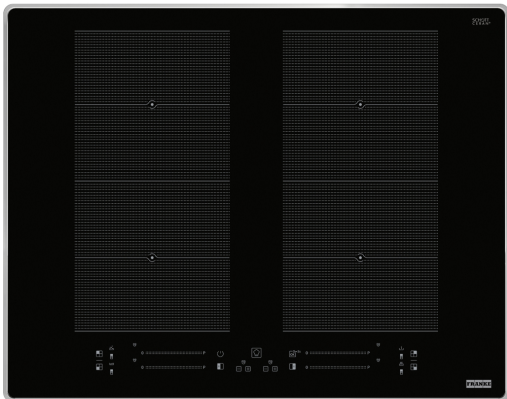

Εστία Επαγωγής MARIS FMA 654 | 108.0675.410

Εστία Επαγωγής MARIS FMA 654 | FP XS Μαύρο/Inox 658x518 (R 5mm) , Ένθετη/Filotop Τοποθέτηση, Περιμετρικό πλαίσιο Inox, 4 ζώνες, 18 επιπεδα λειτουργίας + booster

Πληροφορίες

Τύπος	Ηλεκτρική
Τεχνολογία	Επαγωγής υαλοκεραμική
Χρώμα	Black
Φινίρισμα	Γυαλί
Ονομαστική Ισχύς	Ναι

Διαστάσεις

Διαστάσεις	65
Συνολικό πλάτος	658.0
Βάθος ανοίγματος εγκατάστασης	490.0
Πλάτος ανοίγματος εγκατάστασης	560.0
Βάθος συσκευασίας	600.0
Πλάτος συσκευασίας	855.0

Μήκος καλωδίου ρεύματος	1200.0
Διαχείριση ισχύος (kW)	2.5 - 4.0 - 6.0 - 7.2
Χρώμα ψηφίων	Κόκκινο
Supply cord	Ναι
Μέγ.ισχ ζώνης εμπρόςαριστερά-W	2000
Ισχύς ζώνης εμπρόςαριστερά-W	1750
Μέγ.ισχύς ζώνης εμπρόςδεξιά-W	2000
Ισχύς ζώνης εμπρός δεξιά-W	1750
Μέγ.ισχύς ζώνης πίσωαριστερά-W	2000
Ισχύς ζώνης πίσω αριστερά-W	1750
Μέγ.ισχύς ζώνης πίσω δεξιά-W	2000
Ισχύς ζώνης πίσω δεξιά-W	1750
Αναγνωριστικό Προϊόντος	
Brand προϊόντος	FRANKE
Οικογένεια προϊόντος	Maris
Σειρά	MARIS
Ιδιότητες	
Χειρισμός	Touch control
Επίπεδα λειτουργίας	4
Τύπος ζώνης μπροστά αριστερά	Oval
Τύπο ζώνης πίσω αριστερά	Oval
Τύπος ζώνης πίσω δεξιά	Oval
Τύπος ζώνης μπροστά δεξιά	Oval
Διεπαφή χρήστη	Direct touch buttons&sliders
Αριθμός slider	4
Χρονόμετρο	Ναι
Διπλή ζώνη	Όχι
Οβάλ ζώνη	Όχι
Επίπεδα ισχύος	18 + booster
Αριθμός booster	4