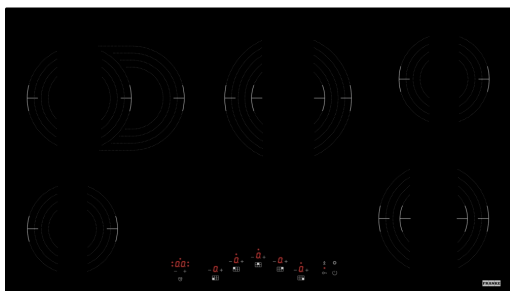

Κεραμική Εστία Smart 905 Μαύρη | 108.0669.472

Εστία κεραμική Smart FRSM 905 C TOD BK, 90cm, 5 ζώνες, 9 επίπεδα λειτουργίας, μαύρο Κωδικός Προϊόντος : 3065101028

Πληροφορίες

Τύπος	Ηλεκτρική
Τεχνολογία	Κεραμική
Χρώμα	Black
Φινίρισμα	Γυαλί
Ονομαστική Ισχύς	Όχι

Διαστάσεις

Διαστάσεις	90X50
Συνολικό πλάτος	900.0
Βάθος ανοίγματος εγκατάστασης	490.0
Πλάτος ανοίγματος εγκατάστασης	880.0
Βάθος συσκευασίας	580.0
Πλάτος συσκευασίας	960.0

Energy specifications

Συνολική ισχύς (kW)	8.4
Τάση	220-240 V
Συχνότητα (Hz)	50-60

Χαρακτηριστικά Προϊόντος

Τύπος εγκατάστασης	Ένθετος
Αριθμός καυστήρων	#N/A
Ζώνη bridge	Όχι
Ζώνη flexi	Όχι
Κλείδωμα ασφαλείας	Ναι
Σχήμα Πλαισίου	Χωρίς πλαίσιο
Σύνδεση εστίας με απορροφητήρα	Όχι
Μήκος καλωδίου ρεύματος	1000.0
Χρώμα ψηφίων	Κόκκινο
Supply cord	Όχι

Διάμ.ζώνης εμπρός αριστερά-χιλ	145
Ισχύς ζώνης εμπρός αριστερά-W	1200
Διάμ.ζώνης εμπρός δεξιά-χιλ	120/180
Ισχύς ζώνης εμπρός δεξιά-W	700/1700
Διάμ. ζώνης κέντρο-χιλ	120/210
Ισχύς ζώνης κέντρο-W	700/2100
Διάμ.ζώνης πίσω αριστερά-χιλ	180/280
Ισχύς ζώνης πίσω αριστερά-W	800/2200
Διάμ. ζώνης πίσω δεξιά-χιλ	145
Ισχύς ζώνης πίσω δεξιά-W	1200
Αναγνωριστικό Προϊόντος	
Brand προϊόντος	FRANKE
Οικογένεια προϊόντος	Smart
Ιδιότητες	
Χειρισμός	Touch control
Επίπεδα λειτουργίας	5
Τύπος ζώνης μπροστά αριστερά	Rounded
Τύπο ζώνης πίσω αριστερά	Oval
Τύπος ζώνης πίσω δεξιά	Rounded
Τύπος ζώνης μπροστά δεξιά	Dual
Τύπος ζώνης μέση	Dual
Διεπαφή χρήστη	Touch control
Χρονόμετρο	Ναι
Διπλή ζώνη	Ναι
Οβάλ ζώνη	Όχι
Ζώνη flexpro	Όχι
Επίπεδα ισχύος	9