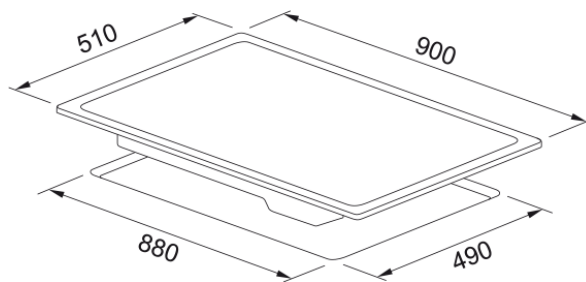

# Κεραμική Εστία Smart 905 Μαύρη | 108.0669.472

Εστία κεραμική Smart FRSM 905 C TOD BK, 90cm, 5 ζώνες, 9 επίπεδα λειτουργίας, μαύρο Κωδικός Προϊόντος : 3065101028

## Διαστάσεις

Διαστάσεις	90X50
------------	-------