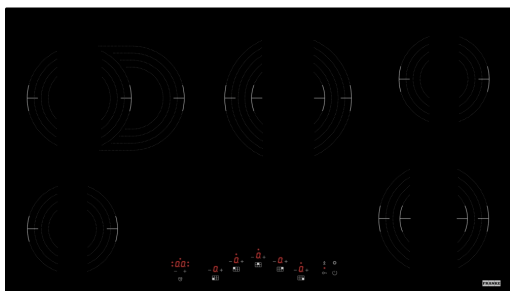

# Κεραμική Εστία Smart 905 Μαύρη | 108.0669.472

Εστία κεραμική Smart FRSM 905 C TOD BK, 90cm, 5 ζώνες, 9 επίπεδα λειτουργίας, μαύρο Κωδικός Προϊόντος : 3065101028

## Πληροφορίες

Τύπος	Ηλεκτρική
Τεχνολογία	Κεραμική
Χρώμα	Black
Φινίρισμα	Γυαλί
Ονομαστική Ισχύς	Όχι

## Διαστάσεις

Διαστάσεις	90X50
------------	-------

## Ιδιότητες

Χειρισμός	Touch control
Επίπεδα λειτουργίας	5
Τύπος ζώνης μπροστά αριστερά	Rounded
Τύπο ζώνης πίσω αριστερά	Oval
Τύπος ζώνης πίσω δεξιά	Rounded
Τύπος ζώνης μπροστά δεξιά	Dual

Τύπος ζώνης μέση	Dual
Διεπαφή χρήστη	Touch control
Χρονόμετρο	Ναι
Διπλή ζώνη	Ναι
Οβάλ ζώνη	Όχι
Ζώνη flexpro	Όχι
Επίπεδα ισχύος	9