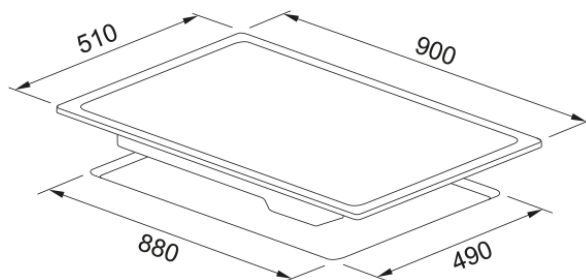

Κεραμική Εστία Smart 905 Μαύρη | 108.0669.472

Εστία κεραμική Smart FRSM 905 C TOD BK, 90cm, 5 ζώνες, 9 επίπεδα λειτουργίας, μαύρο Κωδικός Προϊόντος : 3065101028

Πληροφορίες

Τύπος	Ηλεκτρική
Τεχνολογία	Κεραμική
Χρώμα	Black
Φινίρισμα	Γυαλί
Ονομαστική Ισχύς	Όχι

Διαστάσεις

Διαστάσεις	90X50
Συνολικό πλάτος	900.0
Βάθος ανοίγματος εγκατάστασης	490.0
Πλάτος ανοίγματος εγκατάστασης	880.0
Βάθος συσκευασίας	580.0
Πλάτος συσκευασίας	960.0

Energy specifications

Συνολική ισχύς (kW)	8.4
Τάση	220-240 V
Συχνότητα (Hz)	50-60

Χαρακτηριστικά Προϊόντος

Τύπος εγκατάστασης	Ένθετος
Αριθμός καυστήρων	#N/A
Ζώνη bridge	Όχι
Ζώνη flexi	Όχι
Κλείδωμα ασφαλείας	Ναι
Σχήμα Πλαισίου	Χωρίς πλαίσιο
Σύνδεση εστίας με απορροφητήρα	Όχι
Μήκος καλωδίου ρεύματος	1000.0
Χρώμα ψηφίων	Κόκκινο
Supply cord	Όχι

Διάμ.ζώνης εμπρός αριστερά-χιλ	145
Ισχύς ζώνης εμπρός αριστερά-W	1200
Διάμ.ζώνης εμπρός δεξιά-χιλ	120/180
Ισχύς ζώνης εμπρός δεξιά-W	700/1700
Διάμ. ζώνης κέντρο-χιλ	120/210
Ισχύς ζώνης κέντρο-W	700/2100
Διάμ.ζώνης πίσω αριστερά-χιλ	180/280
Ισχύς ζώνης πίσω αριστερά-W	800/2200
Διάμ. ζώνης πίσω δεξιά-χιλ	145
Ισχύς ζώνης πίσω δεξιά-W	1200
Αναγνωριστικό Προϊόντος	
Brand προϊόντος	FRANKE
Οικογένεια προϊόντος	Smart
Ιδιότητες	
Χειρισμός	Touch control
Επίπεδα λειτουργίας	5
Τύπος ζώνης μπροστά αριστερά	Rounded
Τύπο ζώνης πίσω αριστερά	Oval
Τύπος ζώνης πίσω δεξιά	Rounded
Τύπος ζώνης μπροστά δεξιά	Dual
Τύπος ζώνης μέση	Dual
Διεπαφή χρήστη	Touch control
Χρονόμετρο	Ναι
Διπλή ζώνη	Ναι
Οβάλ ζώνη	Όχι
Ζώνη flexpro	Όχι
Επίπεδα ισχύος	9