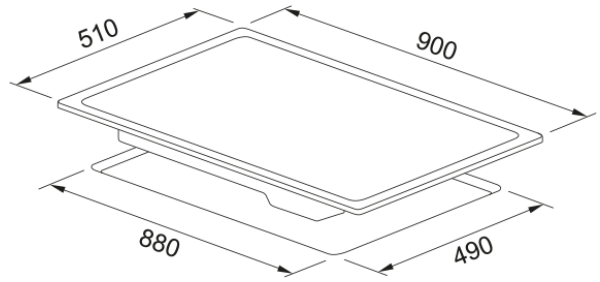

Κεραμική Εστία Smart 905 Μαύρη | 108.0669.472

Εστία κεραμική Smart FRSM 905 C TOD BK, 90cm, 5 ζώνες, 9 επίπεδα λειτουργίας, μαύρο Κωδικός Προϊόντος : 3065101028

Πληροφορίες

Τύπος	Ηλεκτρική
Τεχνολογία	Κεραμική
Χρώμα	Black
Φινίρισμα	Γυαλί
Ονομαστική Ισχύς	Όχι

Διαστάσεις

Διαστάσεις	90X50
Συνολικό πλάτος	900.0
Βάθος ανοίγματος εγκατάστασης	490.0
Πλάτος ανοίγματος εγκατάστασης	880.0
Βάθος συσκευασίας	580.0
Πλάτος συσκευασίας	960.0

Energy specifications

Συνολική ισχύς (kW)	8.4
Τάση	220-240 V
Συχνότητα (Hz)	50-60

Χαρακτηριστικά Προϊόντος

Τύπος εγκατάστασης	Ένθετος
Αριθμός καυστήρων	#N/A
Ζώνη bridge	Όχι
Ζώνη flexi	Όχι
Κλείδωμα ασφαλείας	Ναι
Σχήμα Πλαισίου	Χωρίς πλαίσιο
Σύνδεση εστίας με απορροφητήρα	Όχι
Μήκος καλωδίου ρεύματος	1000.0
Χρώμα ψηφίων	Κόκκινο
Supply cord	Όχι

Διάμ.ζώνης εμπρός αριστερά-χιλ	145
Ισχύς ζώνης εμπρός αριστερά-W	1200
Διάμ.ζώνης εμπρός δεξιά-χιλ	120/180
Ισχύς ζώνης εμπρός δεξιά-W	700/1700
Διάμ. ζώνης κέντρο-χιλ	120/210
Ισχύς ζώνης κέντρο-W	700/2100
Διάμ.ζώνης πίσω αριστερά-χιλ	180/280
Ισχύς ζώνης πίσω αριστερά-W	800/2200
Διάμ. ζώνης πίσω δεξιά-χιλ	145
Ισχύς ζώνης πίσω δεξιά-W	1200
Αναγνωριστικό Προϊόντος	
Brand προϊόντος	FRANKE
Οικογένεια προϊόντος	Smart
Ιδιότητες	
Χειρισμός	Touch control
Επίπεδα λειτουργίας	5
Τύπος ζώνης μπροστά αριστερά	Rounded
Τύπο ζώνης πίσω αριστερά	Oval
Τύπος ζώνης πίσω δεξιά	Rounded
Τύπος ζώνης μπροστά δεξιά	Dual
Τύπος ζώνης μέση	Dual
Διεπαφή χρήστη	Touch control
Χρονόμετρο	Ναι
Διπλή ζώνη	Ναι
Οβάλ ζώνη	Όχι
Ζώνη flexpro	Όχι
Επίπεδα ισχύος	9