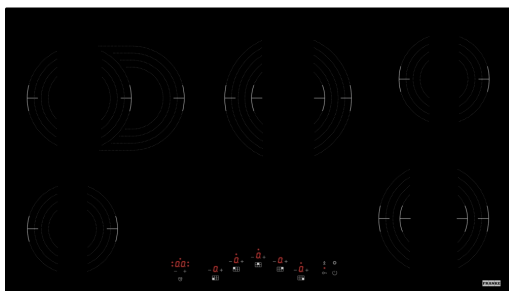

Κεραμική Εστία Smart 905 Μαύρη | 108.0669.472

Εστία κεραμική Smart FRSM 905 C TOD BK, 90cm, 5 ζώνες, 9 επίπεδα λειτουργίας, μαύρο Κωδικός Προϊόντος : 3065101028

Πληροφορίες

Τύπος	Ηλεκτρική
Τεχνολογία	Κεραμική
Χρώμα	Black
Φινίρισμα	Γυαλί
Ονομαστική Ισχύς	Όχι

Διαστάσεις

Διαστάσεις	90X50
Συνολικό πλάτος	900.0
Βάθος ανοίγματος εγκατάστασης	490.0
Πλάτος ανοίγματος εγκατάστασης	880.0
Βάθος συσκευασίας	580.0
Πλάτος συσκευασίας	960.0

Energy specifications

Συνολική ισχύς (kW)	8.4
Τάση	220-240 V
Συχνότητα (Hz)	50-60

Χαρακτηριστικά Προϊόντος

Τύπος εγκατάστασης	Ένθετος
Αριθμός καυστήρων	#N/A
Ζώνη bridge	Όχι
Ζώνη flexi	Όχι
Κλείδωμα ασφαλείας	Ναι
Σχήμα Πλαισίου	Χωρίς πλαίσιο
Σύνδεση εστίας με απορροφητήρα	Όχι
Μήκος καλωδίου ρεύματος	1000.0
Χρώμα ψηφίων	Κόκκινο
Supply cord	Όχι

Διάμ.ζώνης εμπρός αριστερά-χιλ	145
Ισχύς ζώνης εμπρός αριστερά-W	1200
Διάμ.ζώνης εμπρός δεξιά-χιλ	120/180
Ισχύς ζώνης εμπρός δεξιά-W	700/1700
Διάμ. ζώνης κέντρο-χιλ	120/210
Ισχύς ζώνης κέντρο-W	700/2100
Διάμ.ζώνης πίσω αριστερά-χιλ	180/280
Ισχύς ζώνης πίσω αριστερά-W	800/2200
Διάμ. ζώνης πίσω δεξιά-χιλ	145
Ισχύς ζώνης πίσω δεξιά-W	1200
Αναγνωριστικό Προϊόντος	
Brand προϊόντος	FRANKE
Οικογένεια προϊόντος	Smart
Ιδιότητες	
Χειρισμός	Touch control
Επίπεδα λειτουργίας	5
Τύπος ζώνης μπροστά αριστερά	Rounded
Τύπο ζώνης πίσω αριστερά	Oval
Τύπος ζώνης πίσω δεξιά	Rounded
Τύπος ζώνης μπροστά δεξιά	Dual
Τύπος ζώνης μέση	Dual
Διεπαφή χρήστη	Touch control
Χρονόμετρο	Ναι
Διπλή ζώνη	Ναι
Οβάλ ζώνη	Όχι
Ζώνη flexpro	Όχι
Επίπεδα ισχύος	9