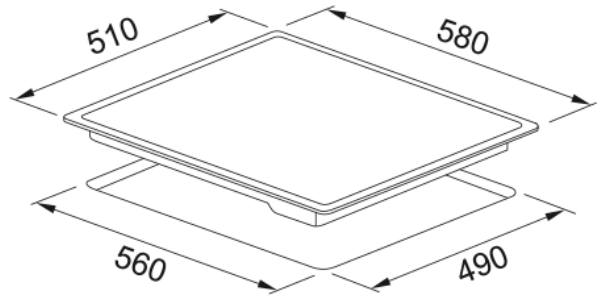

Κεραμική Εστία Smart 604 Μαύρη με Inox | 108.0669.350

Εστία κεραμική Smart FRSM 604 C T XS, 60cm, 4 ζώνες, 9 επίπεδα λειτουργίας, μαύρο με inox πλαίσιο Κωδικός Προϊόντος : 3065101029

Πληροφορίες

Τύπος	Ηλεκτρική
Τεχνολογία	Κεραμική
Χρώμα	Ανοξείδωτος χάλυβας
Φινίρισμα	Γυαλί
Ονομαστική Ισχύς	Όχι

Διαστάσεις

Διαστάσεις	60X50
Συνολικό πλάτος	583.0
Βάθος ανοίγματος εγκατάστασης	490.0
Πλάτος ανοίγματος εγκατάστασης	560.0
Βάθος συσκευασίας	595.0
Πλάτος συσκευασίας	680.0

Energy specifications

Συνολική ισχύς (kW)	6.2
Τάση	220-240 V
Συχνότητα (Hz)	50-60