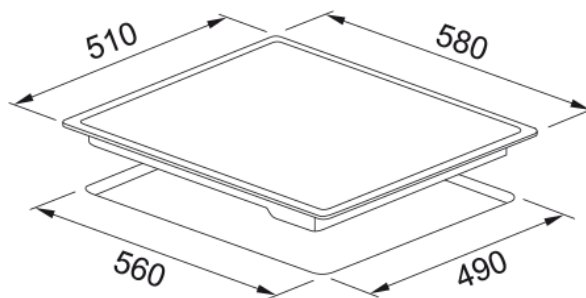

Κεραμική Εστία Smart 604 Μαύρη με Inox | 108.0669.350

Εστία κεραμική Smart FRSM 604 C T XS, 60cm, 4 ζώνες, 9 επίπεδα λειτουργίας, μαύρο με inox πλαίσιο Κωδικός Προϊόντος : 3065101029

Πληροφορίες

Τύπος	Ηλεκτρική
Τεχνολογία	Κεραμική
Χρώμα	Ανοξείδωτος χάλυβας
Φινίρισμα	Γυαλί
Ονομαστική Ισχύς	Όχι

Διαστάσεις

Διαστάσεις	60X50
Συνολικό πλάτος	583.0
Βάθος ανοίγματος εγκατάστασης	490.0
Πλάτος ανοίγματος εγκατάστασης	560.0
Βάθος συσκευασίας	595.0
Πλάτος συσκευασίας	680.0

Energy specifications

Συνολική ισχύς (kW)	6.2
Τάση	220-240 V
Συχνότητα (Hz)	50-60

Χαρακτηριστικά Προϊόντος

Τύπος εγκατάστασης	Ένθετος
Αριθμός καυστήρων	#N/A
Ζώνη bridge	Όχι
Ζώνη flexi	Όχι
Κλείδωμα ασφαλείας	Ναι
Σχήμα Πλαισίου	Χωρίς πλαίσιο
Σύνδεση εστίας με απορροφητήρα	Όχι
Μήκος καλωδίου ρεύματος	1000.0
Χρώμα ψηφίων	Κόκκινο
Supply cord	Ναι