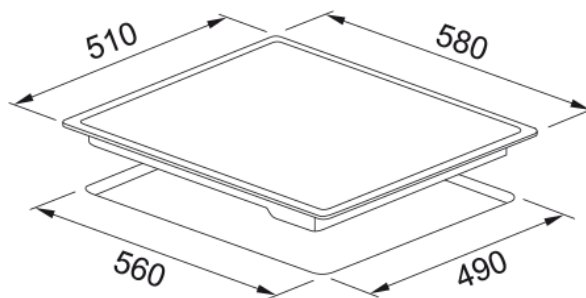

Κεραμική Εστία Smart 604 Μαύρη | 108.0669.349

Εστία κεραμική Smart FRSM 604 C T BK, 60cm, 4 ζώνες, 9 επίπεδα λειτουργίας, μαύρο Κωδικός Προϊόντος : 3065101030

Πληροφορίες

Τύπος	Ηλεκτρική
Τεχνολογία	Κεραμική
Χρώμα	Black
Φινίρισμα	Γυαλί
Ονομαστική Ισχύς	Όχι

Διαστάσεις

Διαστάσεις	60X50
Συνολικό πλάτος	580.0
Βάθος ανοίγματος εγκατάστασης	490.0
Πλάτος ανοίγματος εγκατάστασης	560.0
Βάθος συσκευασίας	595.0
Πλάτος συσκευασίας	680.0

Energy specifications

Συνολική ισχύς (kW)	6.2
Τάση	220-240 V
Συχνότητα (Hz)	50-60

Χαρακτηριστικά Προϊόντος

Τύπος εγκατάστασης	Ένθετος
Αριθμός καυστήρων	#N/A
Ζώνη bridge	Όχι
Ζώνη flexi	Όχι
Κλείδωμα ασφαλείας	Ναι
Σχήμα Πλαισίου	Χωρίς πλαίσιο
Σύνδεση εστίας με απορροφητήρα	Όχι
Μήκος καλωδίου ρεύματος	1000.0
Χρώμα ψηφίων	Κόκκινο
Supply cord	Ναι