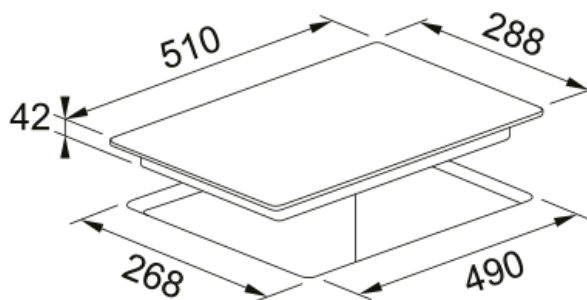

Κεραμική Εστία Smart 302 Μαύρη | 108.0669.347

Εστία κεραμική Smart FRSM 302 C TD BK, 30cm, 2 ζώνες, 9 επίπεδα λειτουργίας, μαύρο Κωδικός Προϊόντος : 3065101031

Πληροφορίες

Τύπος	Ηλεκτρική
Τεχνολογία	Κεραμική
Χρώμα	Black
Φινίρισμα	Γυαλί
Ονομαστική Ισχύς	Όχι

Διαστάσεις

Διαστάσεις	30X50
------------	-------

Energy specifications

Συνολική ισχύς (kW)	2.9
Τάση	220-240 V
Συχνότητα (Hz)	50-60

Χαρακτηριστικά Προϊόντος

Τύπος εγκατάστασης	Ένθετος
Αριθμός καυστήρων	#N/A
Ζώνη bridge	Όχι
Ζώνη flexi	Όχι
Κλείδωμα ασφαλείας	Ναι

Αναγνωριστικό Προϊόντος

Brand προϊόντος	FRANKE
Οικογένεια προϊόντος	Smart

Ιδιότητες

Χειρισμός	Touch control
Επίπεδα λειτουργίας	2
Τύπος ζώνης μπροστά αριστερά	Rounded
Τύπο ζώνης πίσω αριστερά	Dual
Διεπαφή χρήστη	Touch control
Χρονόμετρο	Ναι