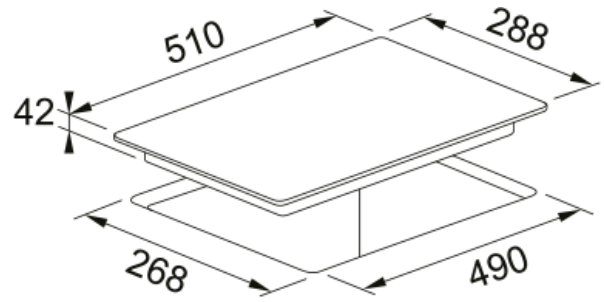

Κεραμική Εστία Smart 302 Μαύρη | 108.0669.347

Εστία κεραμική Smart FRSM 302 C TD BK, 30cm, 2 ζώνες, 9 επίπεδα λειτουργίας, μαύρο Κωδικός Προϊόντος : 3065101031

Πληροφορίες

Τύπος	Ηλεκτρική
Τεχνολογία	Κεραμική
Χρώμα	Black
Φινίρισμα	Γυαλί
Ονομαστική Ισχύς	Όχι

Διαστάσεις

Διαστάσεις	30X50
Συνολικό πλάτος	288.0
Βάθος ανοίγματος εγκατάστασης	490.0
Πλάτος ανοίγματος εγκατάστασης	268.0
Βάθος συσκευασίας	566.0
Πλάτος συσκευασίας	335.0

Energy specifications

Συνολική ισχύς (kW)	2.9
Τάση	220-240 V
Συχνότητα (Hz)	50-60

Διάμ.ζώνης εμπρός αριστερά-χιλ	140
Ισχύς ζώνης εμπρός αριστερά-W	1200
Διάμ.ζώνης πίσω αριστερά-χιλ	120/180
Ισχύς ζώνης πίσω αριστερά-W	700/1700
Αναγνωριστικό Προϊόντος	
Brand προϊόντος	FRANKE
Οικογένεια προϊόντος	Smart
Ιδιότητες	
Χειρισμός	Touch control
Επίπεδα λειτουργίας	2
Τύπος ζώνης μπροστά αριστερά	Rounded
Τύπο ζώνης πίσω αριστερά	Dual
Διεπαφή χρήστη	Touch control
Χρονόμετρο	Ναι
Διπλή ζώνη	Ναι
Οβάλ ζώνη	Όχι
Ζώνη flexpro	Όχι
Επίπεδα ισχύος	9