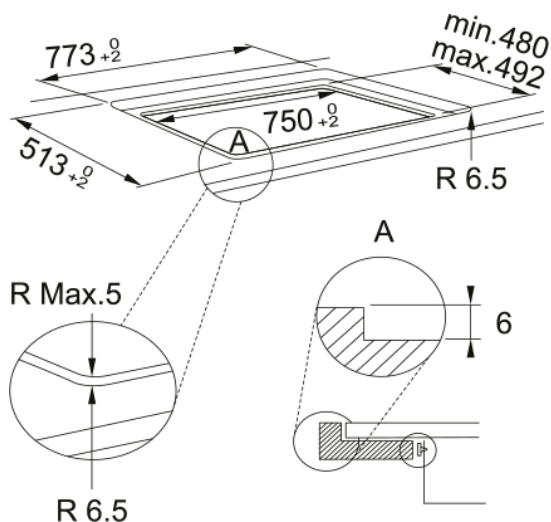

Εστία επαγωγής Maris 804 Μαύρη | 108.0606.112

Εστία επαγωγής Maris FMA 804 | F BK , 80cm, 4 ζώνες, flexi, 18 επιπεδα λειτουργίας +booster, μαύρο Κωδικός Προϊόντος : 3061602042

Πληροφορίες

Τύπος	Ηλεκτρική
Τεχνολογία	Επαγωγής υαλοκεραμική
Χρώμα	Black
Φινίρισμα	Γυαλί
Ονομαστική Ισχύς	Ναι

Διαστάσεις

Διαστάσεις	75x50
Συνολικό πλάτος	770.0
Βάθος ανοίγματος εγκατάστασης	490.0
Πλάτος ανοίγματος εγκατάστασης	750.0
Βάθος συσκευασίας	600.0
Πλάτος συσκευασίας	855.0

Energy specifications

Ονομαστική ισχύς booster(W)	3000.0
Συνολική ισχύς (kW)	7.2
Τάση	220-240 V
Συχνότητα (Hz)	50-60

Χαρακτηριστικά Προϊόντος

Τύπος εγκατάστασης	Ένθετος&flushmount
Ζώνη bridge	Όχι
Ζώνη flexi	Ναι
Κλείδωμα ασφαλείας	Ναι
Βοηθός μαγειρέματος	Βράσιμο
Βοηθός μαγειρέματος	Διατήρηση ζεστού φαγητού
Βοηθός μαγειρέματος	Λιώσιμο
Βοηθός μαγειρέματος	Σιγοβράσιμο
Σχήμα Πλαισίου	Χωρίς πλαίσιο

Διαστάσεις Γυαλιού (χιλ.)	770x510
Σύνδεση εστίας με απορροφητήρα	Όχι
Μήκος καλωδίου ρεύματος	1200.0
Διαχείριση ισχύος (kW)	2.5 - 4.0 - 6.0 - 7.2
Χρώμα ψηφίων	Κόκκινο
Supply cord	Ναι
Μέγ.ισχ ζώνης εμπρόςαριστερά-W	2200
Διάμ.ζώνης εμπρός αριστερά-χιλ	200/170
Ισχύς ζώνης εμπρόςαριστερά-W	1750
Μέγ.ισχύς ζώνης εμπρόςδεξιά-W	1600
Διάμ.ζώνης εμπρός δεξιά-χιλ	145
Ισχύς ζώνης εμπρός δεξιά-W	1200
Μέγ.ισχύς ζώνης πίσωαριστερά-W	2200
Διάμ.ζώνης πίσω αριστερά-χιλ	200/170
Ισχύς ζώνης πίσω αριστερά-W	1750
Μέγ.ισχύς ζώνης πίσω δεξιά-W	3000
Διάμ. ζώνης πίσω δεξιά-χιλ	210
Ισχύς ζώνης πίσω δεξιά-W	2100
Αναγνωριστικό Προϊόντος	
Brand προϊόντος	FRANKE
Οικογένεια προϊόντος	Maris
Σειρά	MARIS
Ιδιότητες	
Χειρισμός	Touch control
Επίπεδα λειτουργίας	4
Τύπος ζώνης μπροστά αριστερά	Τετράγωνος
Τύπο ζώνης πίσω αριστερά	Τετράγωνος
Τύπος ζώνης πίσω δεξιά	Rounded
Τύπος ζώνης μπροστά δεξιά	Rounded
Διεπαφή χρήστη	Direct touch buttons&sliders
Αριθμός slider	4
Χρονόμετρο	Ναι
Διπλή ζώνη	Όχι
Οβάλ ζώνη	Όχι
Ζώνη flexpro	Όχι
Επίπεδα ισχύος	18 + booster
Αριθμός booster	4