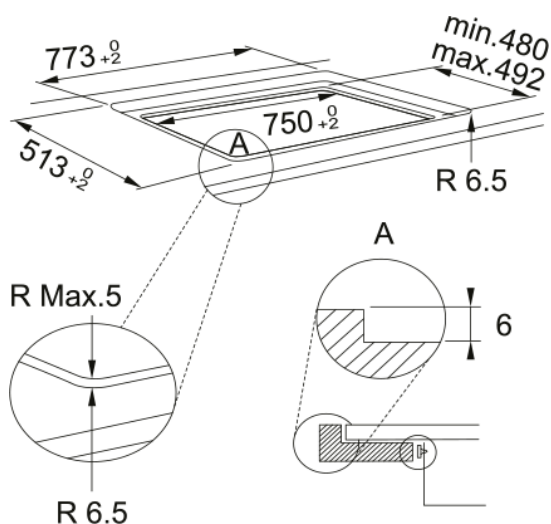

Εστία επαγωγής Maris 804 Μαύρη | 108.0606.112

Εστία επαγωγής Maris FMA 804 | F BK , 80cm, 4 ζώνες, flexi, 18 επιπεδα λειτουργίας +booster, μαύρο Κωδικός Προϊόντος : 3061602042

Πληροφορίες

Τύπος	Ηλεκτρική
Τεχνολογία	Επαγωγής υαλοκεραμική
Χρώμα	Black
Φινίρισμα	Γυαλί
Ονομαστική Ισχύς	Ναι

Διαστάσεις

Διαστάσεις	75x50
Συνολικό πλάτος	770.0
Βάθος ανοίγματος εγκατάστασης	490.0
Πλάτος ανοίγματος εγκατάστασης	750.0
Βάθος συσκευασίας	600.0
Πλάτος συσκευασίας	855.0

Energy specifications

Ονομαστική ισχύς booster(W)	3000.0
Συνολική ισχύς (kW)	7.2
Τάση	220-240 V
Συχνότητα (Hz)	50-60

Χαρακτηριστικά Προϊόντος

Τύπος εγκατάστασης	Ένθετος&flushmount
Ζώνη bridge	Όχι
Ζώνη flexi	Ναι
Κλείδωμα ασφαλείας	Ναι
Βοηθός μαγειρέματος	Βράσιμο
Βοηθός μαγειρέματος	Διατήρηση ζεστού φαγητού
Βοηθός μαγειρέματος	Λιώσιμο
Βοηθός μαγειρέματος	Σιγοβράσιμο
Σχήμα Πλαισίου	Χωρίς πλαίσιο

Διαστάσεις Γυαλιού (χιλ.)	770x510
Σύνδεση εστίας με απορροφητήρα	Όχι
Μήκος καλωδίου ρεύματος	1200.0
Διαχείριση ισχύος (kW)	2.5 - 4.0 - 6.0 - 7.2
Χρώμα ψηφίων	Κόκκινο
Supply cord	Ναι
Μέγ.ισχ ζώνης εμπρόςαριστερά-W	2200
Διάμ.ζώνης εμπρός αριστερά-χιλ	200/170
Ισχύς ζώνης εμπρόςαριστερά-W	1750
Μέγ.ισχύς ζώνης εμπρόςδεξιά-W	1600
Διάμ.ζώνης εμπρός δεξιά-χιλ	145
Ισχύς ζώνης εμπρός δεξιά-W	1200
Μέγ.ισχύς ζώνης πίσωαριστερά-W	2200
Διάμ.ζώνης πίσω αριστερά-χιλ	200/170
Ισχύς ζώνης πίσω αριστερά-W	1750
Μέγ.ισχύς ζώνης πίσω δεξιά-W	3000
Διάμ. ζώνης πίσω δεξιά-χιλ	210
Ισχύς ζώνης πίσω δεξιά-W	2100
Αναγνωριστικό Προϊόντος	
Brand προϊόντος	FRANKE
Οικογένεια προϊόντος	Maris
Σειρά	MARIS
Ιδιότητες	
Χειρισμός	Touch control
Επίπεδα λειτουργίας	4
Τύπος ζώνης μπροστά αριστερά	Τετράγωνος
Τύπο ζώνης πίσω αριστερά	Τετράγωνος
Τύπος ζώνης πίσω δεξιά	Rounded
Τύπος ζώνης μπροστά δεξιά	Rounded
Διεπαφή χρήστη	Direct touch buttons&sliders
Αριθμός slider	4
Χρονόμετρο	Ναι
Διπλή ζώνη	Όχι
Οβάλ ζώνη	Όχι
Ζώνη flexpro	Όχι
Επίπεδα ισχύος	18 + booster
Αριθμός booster	4