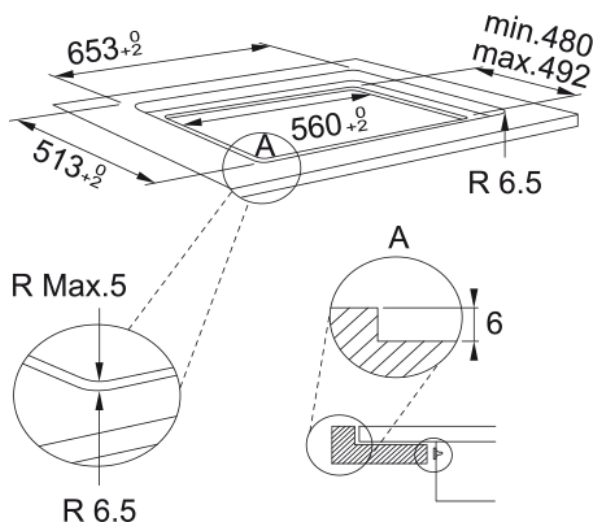

Εστία επαγωγής Maris 654 Μαύρη | 108.0606.111

Εστία επαγωγής Maris FMA 654 I F BK , 65cm, 4 ζώνες, flexi, 18 επιπεδα λειτουργίας +booster, μαύρο Κωδικός Προϊόντος : 3061602041

Πληροφορίες

Τύπος	Ηλεκτρική
Τεχνολογία	Επαγωγής υαλοκεραμική
Χρώμα	Black
Φινίρισμα	Γυαλί
Ονομαστική Ισχύς	Ναι

Διαστάσεις

Διαστάσεις	60X50
Συνολικό πλάτος	650.0
Βάθος ανοίγματος εγκατάστασης	490.0
Πλάτος ανοίγματος εγκατάστασης	560.0
Βάθος συσκευασίας	600.0
Πλάτος συσκευασίας	855.0

Energy specifications

Ονομαστική ισχύς booster(W)	3000.0
Συνολική ισχύς (kW)	7.2
Τάση	220-240 V
Συχνότητα (Hz)	50-60

Χαρακτηριστικά Προϊόντος

Τύπος εγκατάστασης	Ένθετος&flushmount
Ζώνη bridge	Όχι
Ζώνη flexi	Ναι
Κλείδωμα ασφαλείας	Ναι
Βοηθός μαγειρέματος	Βράσιμο
Βοηθός μαγειρέματος	Διατήρηση ζεστού φαγητού
Βοηθός μαγειρέματος	Λιώσιμο
Βοηθός μαγειρέματος	Σιγοβράσιμο
Σχήμα Πλαισίου	Χωρίς πλαίσιο

Διαστάσεις Γυαλιού (χιλ.)	650x510
Σύνδεση εστίας με απορροφητήρα	Όχι
Μήκος καλωδίου ρεύματος	1200.0
Διαχείριση ισχύος (kW)	2.5 - 4.0 - 6.0 - 7.2
Χρώμα ψηφίων	Κόκκινο
Supply cord	Ναι
Μέγ.ισχ ζώνης εμπρόςαριστερά-W	2200
Διάμ.ζώνης εμπρός αριστερά-χιλ	200/170
Ισχύς ζώνης εμπρόςαριστερά-W	1750
Μέγ.ισχύς ζώνης εμπρόςδεξιά-W	1600
Διάμ.ζώνης εμπρός δεξιά-χιλ	145
Ισχύς ζώνης εμπρός δεξιά-W	1200
Μέγ.ισχύς ζώνης πίσωαριστερά-W	2200
Διάμ.ζώνης πίσω αριστερά-χιλ	200/170
Ισχύς ζώνης πίσω αριστερά-W	1750
Μέγ.ισχύς ζώνης πίσω δεξιά-W	3000
Διάμ. ζώνης πίσω δεξιά-χιλ	210
Ισχύς ζώνης πίσω δεξιά-W	2100
Αναγνωριστικό Προϊόντος	
Brand προϊόντος	FRANKE
Οικογένεια προϊόντος	Maris
Σειρά	MARIS
Ιδιότητες	
Χειρισμός	Touch control
Επίπεδα λειτουργίας	4
Τύπος ζώνης μπροστά αριστερά	Τετράγωνος
Τύπο ζώνης πίσω αριστερά	Τετράγωνος
Τύπος ζώνης πίσω δεξιά	Rounded
Τύπος ζώνης μπροστά δεξιά	Rounded
Διεπαφή χρήστη	Direct touch buttons&sliders
Αριθμός slider	4
Χρονόμετρο	Ναι
Διπλή ζώνη	Όχι
Οβάλ ζώνη	Όχι
Ζώνη flexpro	Όχι
Επίπεδα ισχύος	18 + booster
Αριθμός booster	4