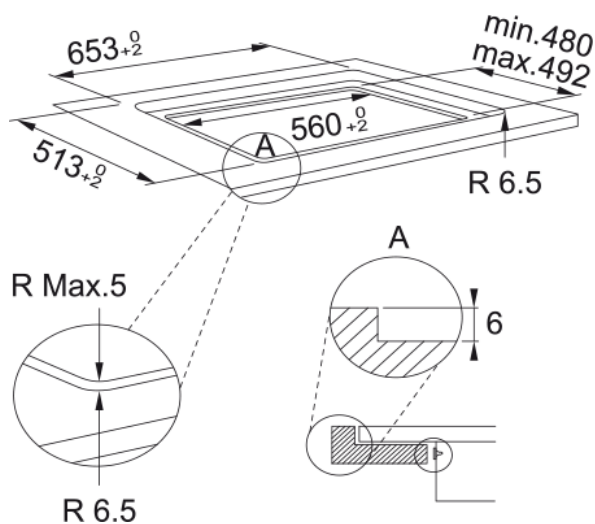

Εστία επαγωγής Maris 654 Μαύρη | 108.0606.111

Εστία επαγωγής Maris FMA 654 I F BK , 65cm, 4 ζώνες, flexi, 18 επιπεδα λειτουργίας +booster, μαύρο Κωδικός Προϊόντος : 3061602041

Πληροφορίες

Τύπος	Ηλεκτρική
Τεχνολογία	Επαγωγής υαλοκεραμική
Χρώμα	Black
Φινίρισμα	Γυαλί
Ονομαστική Ισχύς	Ναι

Διαστάσεις

Διαστάσεις	60X50
Συνολικό πλάτος	650.0
Βάθος ανοίγματος εγκατάστασης	490.0
Πλάτος ανοίγματος εγκατάστασης	560.0
Βάθος συσκευασίας	600.0
Πλάτος συσκευασίας	855.0

Energy specifications

Ονομαστική ισχύς booster(W)	3000.0
Συνολική ισχύς (kW)	7.2
Τάση	220-240 V
Συχνότητα (Hz)	50-60

Χαρακτηριστικά Προϊόντος

Τύπος εγκατάστασης	Ένθετος&flushmount
Ζώνη bridge	Όχι
Ζώνη flexi	Ναι
Κλείδωμα ασφαλείας	Ναι
Βοηθός μαγειρέματος	Βράσιμο
Βοηθός μαγειρέματος	Διατήρηση ζεστού φαγητού
Βοηθός μαγειρέματος	Λιώσιμο
Βοηθός μαγειρέματος	Σιγοβράσιμο
Σχήμα Πλαισίου	Χωρίς πλαίσιο

Διαστάσεις Γυαλιού (χιλ.)	650x510
Σύνδεση εστίας με απορροφητήρα	Όχι
Μήκος καλωδίου ρεύματος	1200.0
Διαχείριση ισχύος (kW)	2.5 - 4.0 - 6.0 - 7.2
Χρώμα ψηφίων	Κόκκινο
Supply cord	Ναι
Μέγ.ισχ ζώνης εμπρόςαριστερά-W	2200
Διάμ.ζώνης εμπρός αριστερά-χιλ	200/170
Ισχύς ζώνης εμπρόςαριστερά-W	1750
Μέγ.ισχύς ζώνης εμπρόςδεξιά-W	1600
Διάμ.ζώνης εμπρός δεξιά-χιλ	145
Ισχύς ζώνης εμπρός δεξιά-W	1200
Μέγ.ισχύς ζώνης πίσωαριστερά-W	2200
Διάμ.ζώνης πίσω αριστερά-χιλ	200/170
Ισχύς ζώνης πίσω αριστερά-W	1750
Μέγ.ισχύς ζώνης πίσω δεξιά-W	3000
Διάμ. ζώνης πίσω δεξιά-χιλ	210
Ισχύς ζώνης πίσω δεξιά-W	2100
Αναγνωριστικό Προϊόντος	
Brand προϊόντος	FRANKE
Οικογένεια προϊόντος	Maris
Σειρά	MARIS
Ιδιότητες	
Χειρισμός	Touch control
Επίπεδα λειτουργίας	4
Τύπος ζώνης μπροστά αριστερά	Τετράγωνος
Τύπο ζώνης πίσω αριστερά	Τετράγωνος
Τύπος ζώνης πίσω δεξιά	Rounded
Τύπος ζώνης μπροστά δεξιά	Rounded
Διεπαφή χρήστη	Direct touch buttons&sliders
Αριθμός slider	4
Χρονόμετρο	Ναι
Διπλή ζώνη	Όχι
Οβάλ ζώνη	Όχι
Ζώνη flexpro	Όχι
Επίπεδα ισχύος	18 + booster
Αριθμός booster	4