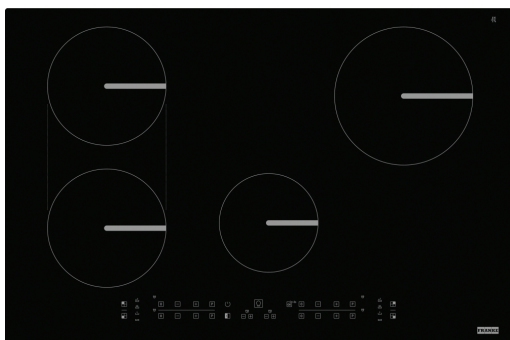

Εστία επαγωγής Smart 804 B Μαύρη | 108.0606.110

Εστία επαγωγής Smart FSM 804 I B BK , 80cm, 4 ζώνες, λειτουργία bridge, 9 επιπεδα λειτουργίας +booster, μαύρο
Κωδικός Προϊόντος : 3061602033

Πληροφορίες

Τύπος	Ηλεκτρική
Τεχνολογία	Επαγωγής υαλοκεραμική
Χρώμα	Black
Φινίρισμα	Γυαλί
Ονομαστική Ισχύς	Ναι

Διαστάσεις

Διαστάσεις	75x50
Συνολικό πλάτος	770.0
Βάθος ανοίγματος εγκατάστασης	490.0
Πλάτος ανοίγματος εγκατάστασης	750.0
Βάθος συσκευασίας	600.0
Πλάτος συσκευασίας	855.0

Energy specifications

Ονομαστική ισχύς booster(W)	3000.0
Συνολική ισχύς (kW)	7.2
Τάση	220-240 V
Συχνότητα (Hz)	50-60

Χαρακτηριστικά Προϊόντος

Τύπος εγκατάστασης	Ένθετος&flushmount
Ζώνη bridge	Ναι
Ζώνη flexi	Όχι
Κλείδωμα ασφαλείας	Ναι
Βοηθός μαγειρέματος	Βράσιμο
Βοηθός μαγειρέματος	Διατήρηση ζεστού φαγητού
Βοηθός μαγειρέματος	Λιώσιμο
Βοηθός μαγειρέματος	Σιγοβράσιμο
Σχήμα Πλαισίου	Χωρίς πλαίσιο

Διαστάσεις Γυαλιού (χιλ.)	770x510
Σύνδεση εστίας με απορροφητήρα	Όχι
Μήκος καλωδίου ρεύματος	1200.0
Διαχείριση ισχύος (kW)	2.5 - 4.0 - 6.0 - 7.2
Χρώμα ψηφίων	Κόκκινο
Supply cord	Ναι
Μέγ.ισχ ζώνης εμπρόςαριστερά-W	2100
Διάμ.ζώνης εμπρός αριστερά-χιλ	180
Ισχύς ζώνης εμπρόςαριστερά-W	1800
Μέγ.ισχύς ζώνης εμπρόςδεξιά-W	1600
Διάμ.ζώνης εμπρός δεξιά-χιλ	145
Ισχύς ζώνης εμπρός δεξιά-W	1200
Μέγ.ισχύς ζώνης πίσωαριστερά-W	2100
Διάμ.ζώνης πίσω αριστερά-χιλ	180
Ισχύς ζώνης πίσω αριστερά-W	1800
Μέγ.ισχύς ζώνης πίσω δεξιά-W	3000
Διάμ. ζώνης πίσω δεξιά-χιλ	210
Ισχύς ζώνης πίσω δεξιά-W	2100
Αναγνωριστικό Προϊόντος	
Brand προϊόντος	FRANKE
Οικογένεια προϊόντος	Smart
Σειρά	SMART
Ιδιότητες	
Χειρισμός	Touch control
Επίπεδα λειτουργίας	4
Τύπος ζώνης μπροστά αριστερά	Rounded
Τύπο ζώνης πίσω αριστερά	Rounded
Τύπος ζώνης πίσω δεξιά	Rounded
Τύπος ζώνης μπροστά δεξιά	Rounded
Διεπαφή χρήστη	Direct touch multiple buttons
Χρονόμετρο	Ναι
Διπλή ζώνη	Όχι
Οβάλ ζώνη	Όχι
Ζώνη flexpro	Όχι
Επίπεδα ισχύος	9+booster
Αριθμός booster	4