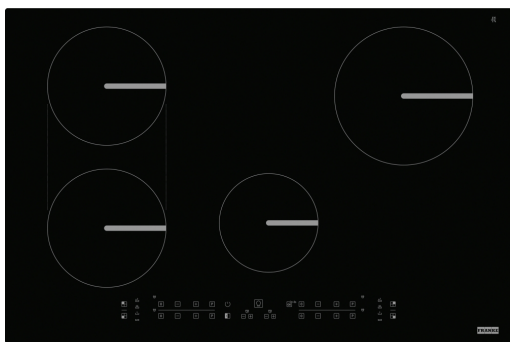

Εστία επαγωγής Smart 804 B Μαύρη | 108.0606.110

Εστία επαγωγής Smart FSM 804 I B BK , 80cm, 4 ζώνες, λειτουργία bridge, 9 επιπεδα λειτουργίας +booster, μαύρο
Κωδικός Προϊόντος : 3061602033

Πληροφορίες

Τύπος	Ηλεκτρική
Τεχνολογία	Επαγωγής υαλοκεραμική
Χρώμα	Black
Φινίρισμα	Γυαλί
Ονομαστική Ισχύς	Ναι

Διαστάσεις

Διαστάσεις	75x50
Συνολικό πλάτος	770.0
Βάθος ανοίγματος εγκατάστασης	490.0
Πλάτος ανοίγματος εγκατάστασης	750.0
Βάθος συσκευασίας	600.0
Πλάτος συσκευασίας	855.0

Energy specifications

Ονομαστική ισχύς booster(W)	3000.0
Συνολική ισχύς (kW)	7.2
Τάση	220-240 V
Συχνότητα (Hz)	50-60

Χαρακτηριστικά Προϊόντος

Τύπος εγκατάστασης	Ένθετος&flushmount
Ζώνη bridge	Ναι
Ζώνη flexi	Όχι
Κλείδωμα ασφαλείας	Ναι
Βοηθός μαγειρέματος	Βράσιμο
Βοηθός μαγειρέματος	Διατήρηση ζεστού φαγητού
Βοηθός μαγειρέματος	Λιώσιμο
Βοηθός μαγειρέματος	Σιγοβράσιμο
Σχήμα Πλαισίου	Χωρίς πλαίσιο

Διαστάσεις Γυαλιού (χιλ.)	770x510
Σύνδεση εστίας με απορροφητήρα	Όχι
Μήκος καλωδίου ρεύματος	1200.0
Διαχείριση ισχύος (kW)	2.5 - 4.0 - 6.0 - 7.2
Χρώμα ψηφίων	Κόκκινο
Καλώδιο τροφοδοσίας	Ναι
Μέγ.ισχ ζώνης εμπρός αριστερά-W	2100
Διάμ.ζώνης εμπρός αριστερά-χιλ	180
Ισχύς ζώνης εμπρός αριστερά-W	1800
Μέγ.ισχύς ζώνης εμπρός δεξιά-W	1600
Διάμ.ζώνης εμπρός δεξιά-χιλ	145
Ισχύς ζώνης εμπρός δεξιά-W	1200
Μέγ.ισχύς ζώνης πίσω αριστερά-W	2100
Διάμ.ζώνης πίσω αριστερά-χιλ	180
Ισχύς ζώνης πίσω αριστερά-W	1800
Μέγ.ισχύς ζώνης πίσω δεξιά-W	3000
Διάμ. ζώνης πίσω δεξιά-χιλ	210
Ισχύς ζώνης πίσω δεξιά-W	2100
Αναγνωριστικό Προϊόντος	
Brand προϊόντος	FRANKE
Οικογένεια προϊόντος	Smart
Σειρά	SMART
Ιδιότητες	
Χειρισμός	Touch control
Επίπεδα λειτουργίας	4
Τύπος ζώνης μπροστά αριστερά	Rounded
Τύπο ζώνης πίσω αριστερά	Rounded
Τύπος ζώνης πίσω δεξιά	Rounded
Τύπος ζώνης μπροστά δεξιά	Rounded
Διεπαφή χρήστη	Direct touch multiple buttons
Χρονόμετρο	Ναι
Διπλή ζώνη	Όχι
Οβάλ ζώνη	Όχι
Ζώνη flexpro	Όχι
Επίπεδα ισχύος	9+booster
Αριθμός booster	4