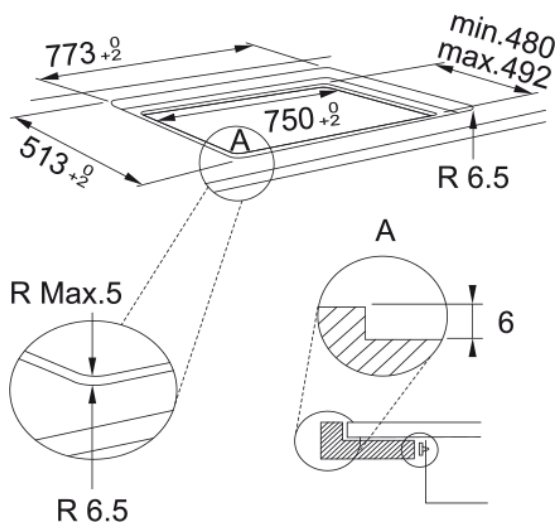

Εστία επαγωγής Smart 804 B Μαύρη | 108.0606.110

Εστία επαγωγής Smart FSM 804 I B BK , 80cm, 4 ζώνες, λειτουργία bridge, 9 επιπεδα λειτουργίας +booster, μαύρο
Κωδικός Προϊόντος : 3061602033

Πληροφορίες

Τύπος	Ηλεκτρική
Τεχνολογία	Επαγωγής υαλοκεραμική
Χρώμα	Black
Φινίρισμα	Γυαλί
Ονομαστική Ισχύς	Ναι

Διαστάσεις

Διαστάσεις	75x50
Συνολικό πλάτος	770.0
Βάθος ανοίγματος εγκατάστασης	490.0
Πλάτος ανοίγματος εγκατάστασης	750.0
Βάθος συσκευασίας	600.0
Πλάτος συσκευασίας	855.0

Energy specifications

Ονομαστική ισχύς booster(W)	3000.0
Συνολική ισχύς (kW)	7.2
Τάση	220-240 V
Συχνότητα (Hz)	50-60

Χαρακτηριστικά Προϊόντος

Τύπος εγκατάστασης	Ένθετος&flushmount
Ζώνη bridge	Ναι
Ζώνη flexi	Όχι
Κλείδωμα ασφαλείας	Ναι
Βοηθός μαγειρέματος	Βράσιμο
Βοηθός μαγειρέματος	Διατήρηση ζεστού φαγητού
Βοηθός μαγειρέματος	Λιώσιμο
Βοηθός μαγειρέματος	Σιγοβράσιμο
Σχήμα Πλαισίου	Χωρίς πλαίσιο

Διαστάσεις Γυαλιού (χιλ.)	770x510
Σύνδεση εστίας με απορροφητήρα	Όχι
Μήκος καλωδίου ρεύματος	1200.0
Διαχείριση ισχύος (kW)	2.5 - 4.0 - 6.0 - 7.2
Χρώμα ψηφίων	Κόκκινο
Supply cord	Ναι
Μέγ.ισχ ζώνης εμπρόςαριστερά-W	2100
Διάμ.ζώνης εμπρός αριστερά-χιλ	180
Ισχύς ζώνης εμπρόςαριστερά-W	1800
Μέγ.ισχύς ζώνης εμπρόςδεξιά-W	1600
Διάμ.ζώνης εμπρός δεξιά-χιλ	145
Ισχύς ζώνης εμπρός δεξιά-W	1200
Μέγ.ισχύς ζώνης πίσωαριστερά-W	2100
Διάμ.ζώνης πίσω αριστερά-χιλ	180
Ισχύς ζώνης πίσω αριστερά-W	1800
Μέγ.ισχύς ζώνης πίσω δεξιά-W	3000
Διάμ. ζώνης πίσω δεξιά-χιλ	210
Ισχύς ζώνης πίσω δεξιά-W	2100
Αναγνωριστικό Προϊόντος	
Brand προϊόντος	FRANKE
Οικογένεια προϊόντος	Smart
Σειρά	SMART
Ιδιότητες	
Χειρισμός	Touch control
Επίπεδα λειτουργίας	4
Τύπος ζώνης μπροστά αριστερά	Rounded
Τύπο ζώνης πίσω αριστερά	Rounded
Τύπος ζώνης πίσω δεξιά	Rounded
Τύπος ζώνης μπροστά δεξιά	Rounded
Διεπαφή χρήστη	Direct touch multiple buttons
Χρονόμετρο	Ναι
Διπλή ζώνη	Όχι
Οβάλ ζώνη	Όχι
Ζώνη flexpro	Όχι
Επίπεδα ισχύος	9+booster
Αριθμός booster	4