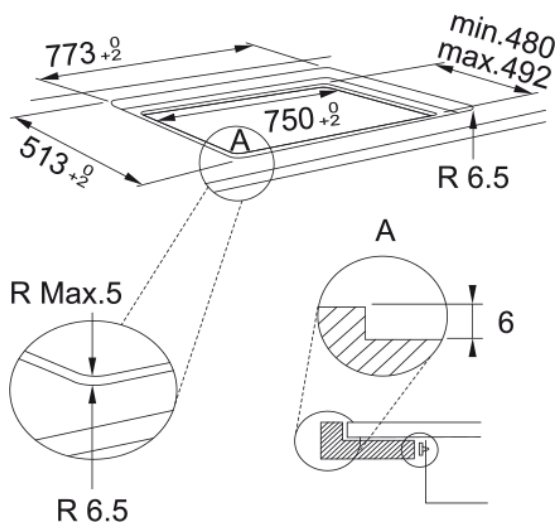

Εστία επαγωγής Smart 804 B Μαύρη | 108.0606.110

Εστία επαγωγής Smart FSM 804 I B BK , 80cm, 4 ζώνες, λειτουργία bridge, 9 επιπεδα λειτουργίας +booster, μαύρο
Κωδικός Προϊόντος : 3061602033

Πληροφορίες

Τύπος	Ηλεκτρική
Τεχνολογία	Επαγωγής υαλοκεραμική
Χρώμα	Black
Φινίρισμα	Γυαλί
Ονομαστική Ισχύς	Ναι

Διαστάσεις

Διαστάσεις	75x50
Συνολικό πλάτος	770.0
Βάθος ανοίγματος εγκατάστασης	490.0
Πλάτος ανοίγματος εγκατάστασης	750.0
Βάθος συσκευασίας	600.0
Πλάτος συσκευασίας	855.0

Energy specifications

Ονομαστική ισχύς booster(W)	3000.0
Συνολική ισχύς (kW)	7.2
Τάση	220-240 V
Συχνότητα (Hz)	50-60

Χαρακτηριστικά Προϊόντος

Τύπος εγκατάστασης	Ένθετος&flushmount
Ζώνη bridge	Ναι
Ζώνη flexi	Όχι
Κλείδωμα ασφαλείας	Ναι
Βοηθός μαγειρέματος	Βράσιμο
Βοηθός μαγειρέματος	Διατήρηση ζεστού φαγητού
Βοηθός μαγειρέματος	Λιώσιμο
Βοηθός μαγειρέματος	Σιγοβράσιμο
Σχήμα Πλαισίου	Χωρίς πλαίσιο

Διαστάσεις Γυαλιού (χιλ.)	770x510
Σύνδεση εστίας με απορροφητήρα	Όχι
Μήκος καλωδίου ρεύματος	1200.0
Διαχείριση ισχύος (kW)	2.5 - 4.0 - 6.0 - 7.2
Χρώμα ψηφίων	Κόκκινο
Καλώδιο τροφοδοσίας	Ναι
Μέγ.ισχ ζώνης εμπρός αριστερά-W	2100
Διάμ.ζώνης εμπρός αριστερά-χιλ	180
Ισχύς ζώνης εμπρός αριστερά-W	1800
Μέγ.ισχύς ζώνης εμπρός δεξιά-W	1600
Διάμ.ζώνης εμπρός δεξιά-χιλ	145
Ισχύς ζώνης εμπρός δεξιά-W	1200
Μέγ.ισχύς ζώνης πίσω αριστερά-W	2100
Διάμ.ζώνης πίσω αριστερά-χιλ	180
Ισχύς ζώνης πίσω αριστερά-W	1800
Μέγ.ισχύς ζώνης πίσω δεξιά-W	3000
Διάμ. ζώνης πίσω δεξιά-χιλ	210
Ισχύς ζώνης πίσω δεξιά-W	2100
Αναγνωριστικό Προϊόντος	
Brand προϊόντος	FRANKE
Οικογένεια προϊόντος	Smart
Σειρά	SMART
Ιδιότητες	
Χειρισμός	Touch control
Επίπεδα λειτουργίας	4
Τύπος ζώνης μπροστά αριστερά	Rounded
Τύπο ζώνης πίσω αριστερά	Rounded
Τύπος ζώνης πίσω δεξιά	Rounded
Τύπος ζώνης μπροστά δεξιά	Rounded
Διεπαφή χρήστη	Direct touch multiple buttons
Χρονόμετρο	Ναι
Διπλή ζώνη	Όχι
Οβάλ ζώνη	Όχι
Ζώνη flexpro	Όχι
Επίπεδα ισχύος	9+booster
Αριθμός booster	4