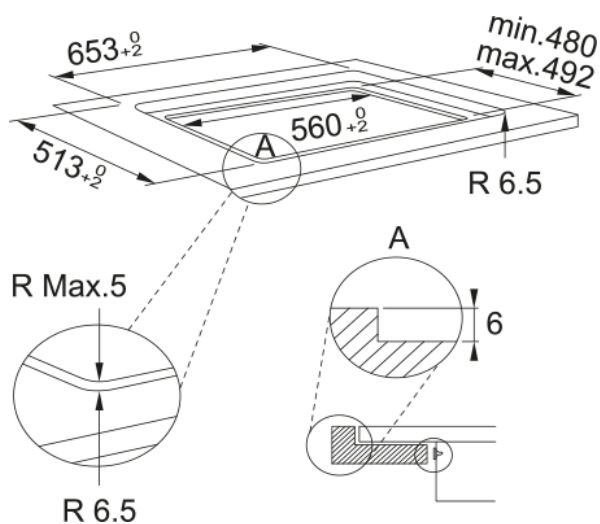

# Εστία επαγωγής Smart 654 B Μαύρη | 108.0606.108

Εστία επαγωγής Smart FSM 654 I B BK , 65cm, 4 ζώνες, λειτουργία bridge, 9 επιπεδα λειτουργίας +booster, μαύρο  
Κωδικός Προϊόντος : 3061602032

## Διαστάσεις

Διαστάσεις	60X50
Συνολικό πλάτος	650.0
Βάθος συσκευασίας	600.0
Πλάτος συσκευασίας	855.0

## Χαρακτηριστικά Προϊόντος

Τύπος εγκατάστασης	Ένθετος&flushmount
Ζώνη bridge	Ναι
Ζώνη flexi	Όχι
Κλείδωμα ασφαλείας	Ναι
Βοηθός μαγειρέματος	Διατήρηση ζεστού
Βοηθός μαγειρέματος	Σιγοβράσιμο
Βοηθός μαγειρέματος	Λιώσιμο
Βοηθός μαγειρέματος	Βράσιμο
Σχήμα Πλαισίου	Χωρίς πλαίσιο
Διαστάσεις Γυαλιού (χιλ.)	650x510
Σύνδεση εστίας με απορροφητήρα	Όχι