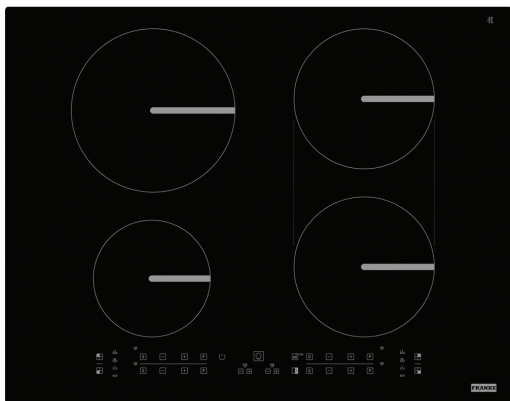

# Εστία επαγωγής Smart 654 B Μαύρη | 108.0606.108

Εστία επαγωγής Smart FSM 654 I B BK , 65cm, 4 ζώνες, λειτουργία bridge, 9 επιπεδα λειτουργίας +booster, μαύρο  
Κωδικός Προϊόντος : 3061602032

## Πληροφορίες

Τύπος	Ηλεκτρική
Τεχνολογία	Επαγωγής υαλοκεραμική
Χρώμα	Black
Φινίρισμα	Γυαλί
Ονομαστική Ισχύς	Ναι

## Διαστάσεις

Διαστάσεις	60X50
Συνολικό πλάτος	650.0
Βάθος συσκευασίας	600.0
Πλάτος συσκευασίας	855.0

## Χαρακτηριστικά Προϊόντος

Τύπος εγκατάστασης	Ένθετος&flushmount
Ζώνη bridge	Ναι
Ζώνη flexi	Όχι
Κλείδωμα ασφαλείας	Ναι
Βοηθός μαγειρέματος	Διατήρηση ζεστού
Βοηθός μαγειρέματος	Σιγοβράσιμο
Βοηθός μαγειρέματος	Λιώσιμο
Βοηθός μαγειρέματος	Βράσιμο
Σχήμα Πλαισίου	Χωρίς πλαίσιο
Διαστάσεις Γυαλιού (χιλ.)	650x510
Σύνδεση εστίας με απορροφητήρα	Όχι