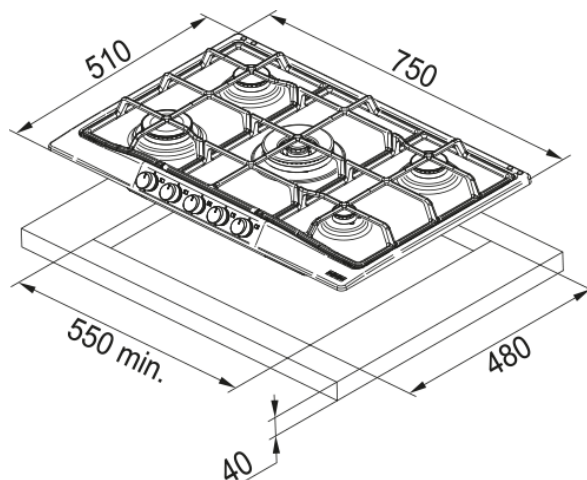

Εστία Αερίου FHCL 755 4G TC ON C | 106.0739.527

Εστία Αερίου Country FHCL 755 4G TC ON C, Onyx

Πληροφορίες

Τύπος	Αερίου
Τεχνολογία	Gas on metal
Χρώμα	Onyx
Φινίρισμα	Εμαγιέ
Τύπος υποστήριξης σκευών	Διπλός καυστήρας
Ονομαστική Ισχύς	N/A

Διαστάσεις

Διαστάσεις	75x50
Συνολικό πλάτος	750.0
Βάθος ανοίγματος εγκατάστασης	480.0
Πλάτος ανοίγματος εγκατάστασης	550.0
Βάθος συσκευασίας	590.0
Πλάτος συσκευασίας	870.0

Energy specifications

Συνολική ισχύς (kW)	10.3
Τάση	220-240 V
Συχνότητα (Hz)	50-60

Χαρακτηριστικά Προϊόντος

Τύπος εγκατάστασης	Ένθετος
Αριθμός καυστήρων	5
Ισχύς εστίας εμπρός αριστερά	3000
Ισχύς εστίας εμπρός δεξιά	1000
Ισχύς εστίας κέντρο	3800
Ισχύς εστίας πίσω αριστερά	1750
Ισχύς εστίας πίσω δεξιά	1750
Χρώμα κουμπιών	Χρυσό
Σύνδεση εστίας με απορροφητήρα	Όχι