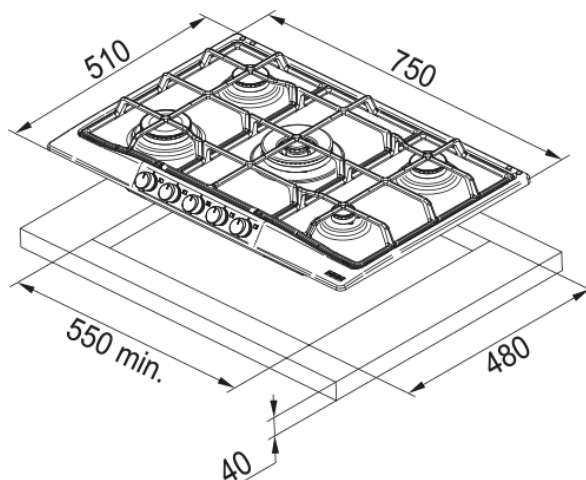

Εστία Αερίου FHCL 755 4G TC ON C | 106.0739.527

Εστία Αερίου Country FHCL 755 4G TC ON C, Onyx

Πληροφορίες

Τύπος	Αερίου
Τεχνολογία	Gas on metal
Χρώμα	Onyx
Φινίρισμα	Εμαγιέ
Τύπος υποστήριξης σκευών	Διπλός καυστήρας
Ονομαστική Ισχύς	N/A

Διαστάσεις

Διαστάσεις	75x50
Συνολικό πλάτος	750.0
Βάθος ανοίγματος εγκατάστασης	480.0
Πλάτος ανοίγματος εγκατάστασης	550.0
Βάθος συσκευασίας	590.0
Πλάτος συσκευασίας	870.0

Energy specifications

Συνολική ισχύς (kW)	10.3
Τάση	220-240 V
Συχνότητα (Hz)	50-60

Χαρακτηριστικά Προϊόντος

Τύπος εγκατάστασης	Ένθετος
Αριθμός καυστήρων	5
Ισχύς εστίας εμπρός αριστερά	3000
Ισχύς εστίας εμπρός δεξιά	1000
Ισχύς εστίας κέντρο	3800
Ισχύς εστίας πίσω αριστερά	1750
Ισχύς εστίας πίσω δεξιά	1750
Χρώμα κουμπιών	Χρυσό
Σύνδεση εστίας με απορροφητήρα	Όχι