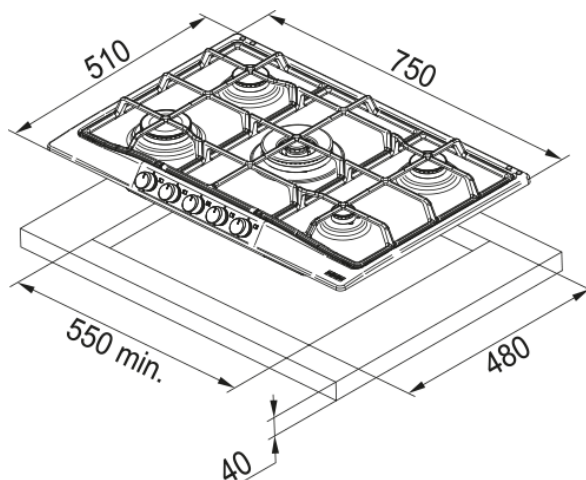

## Εστία Αερίου FHCL 755 4G TC PW C | 106.0739.526

Εστία Αερίου Country FHCL 755 4G TC PW C, Pearl White

### Διαστάσεις

Διαστάσεις	75x50
Συνολικό πλάτος	750.0
Βάθος ανοίγματος εγκατάστασης	480.0
Πλάτος ανοίγματος εγκατάστασης	550.0
Βάθος συσκευασίας	590.0
Πλάτος συσκευασίας	870.0

### Χαρακτηριστικά Προϊόντος

Τύπος εγκατάστασης	Ένθετος
Αριθμός καυστήρων	5
Ισχύς εστίας εμπρός αριστερά	3000
Ισχύς εστίας εμπρός δεξιά	1000
Ισχύς εστίας κέντρο	3800
Ισχύς εστίας πίσω αριστερά	1750
Ισχύς εστίας πίσω δεξιά	1750
Χρώμα κουμπιών	Χρυσό
Σύνδεση εστίας με απορροφητήρα	Όχι