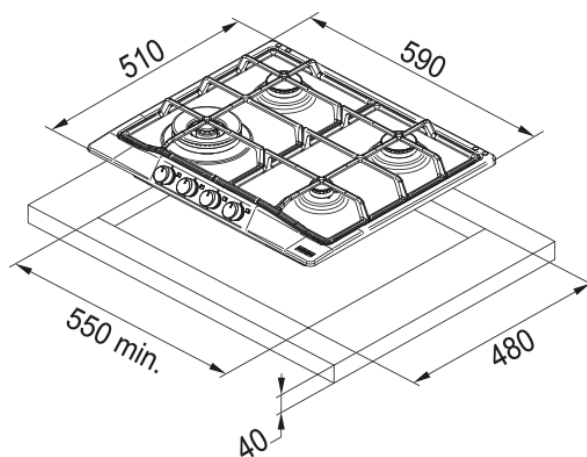

Εστία Αερίου FHCL 604 3G TC PW C | 106.0739.521

Εστία Αερίου Country FHCL 604 3G TC PW C, Pearl White

Πληροφορίες

Τύπος	Αερίου
Τεχνολογία	Gas on metal
Χρώμα	Pearl white
Φινίρισμα	Εμαγιέ
Τύπος υποστήριξης σκευών	Διπλός καυστήρας
Ονομαστική Ισχύς	N/A

Διαστάσεις

Διαστάσεις	60
Συνολικό πλάτος	590.0
Βάθος ανοίγματος εγκατάστασης	480.0
Πλάτος ανοίγματος εγκατάστασης	550.0
Βάθος συσκευασίας	590.0
Πλάτος συσκευασίας	700.0

Energy specifications

Συνολική ισχύς (kW)	8.3
Τάση	220-240 V
Συχνότητα (Hz)	50-60

Χαρακτηριστικά Προϊόντος

Τύπος εγκατάστασης	Ένθετος
Αριθμός καυστήρων	4
Ισχύς εστίας εμπρός αριστερά	3800
Ισχύς εστίας εμπρός δεξιά	1000
Ισχύς εστίας πίσω αριστερά	1750
Ισχύς εστίας πίσω δεξιά	1750
Χρώμα κουμπιών	Χρυσό
Σύνδεση εστίας με απορροφητήρα	Όχι
Υλικό Υποστηρίξεων Σκευών	Χυτοσίδηρος