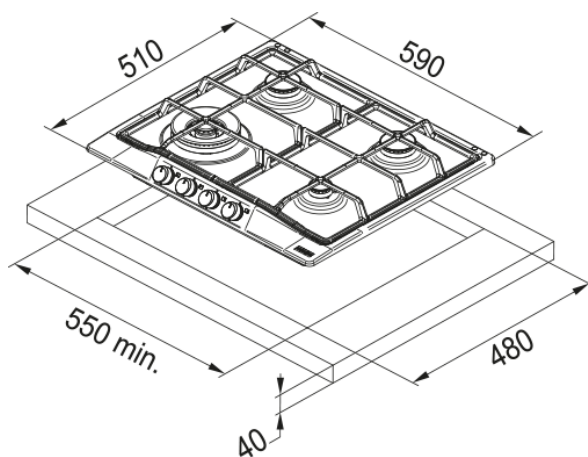

# Εστία Αερίου FHCL 604 3G TC PW C | 106.0739.521

Εστία Αερίου Country FHCL 604 3G TC PW C, Pearl White

## Διαστάσεις

Διαστάσεις	60
Συνολικό πλάτος	590.0
Βάθος ανοίγματος εγκατάστασης	480.0
Πλάτος ανοίγματος εγκατάστασης	550.0
Βάθος συσκευασίας	590.0
Πλάτος συσκευασίας	700.0

## Χαρακτηριστικά Προϊόντος

Τύπος εγκατάστασης	Ένθετος
Αριθμός καυστήρων	4
Ισχύς εστίας εμπρός αριστερά	3800
Ισχύς εστίας εμπρός δεξιά	1000
Ισχύς εστίας πίσω αριστερά	1750
Ισχύς εστίας πίσω δεξιά	1750
Χρώμα κουμπιών	Χρυσό
Σύνδεση εστίας με απορροφητήρα	Όχι
Υλικό Υποστηρίξεων Σκευών	Χυτοσίδηρος