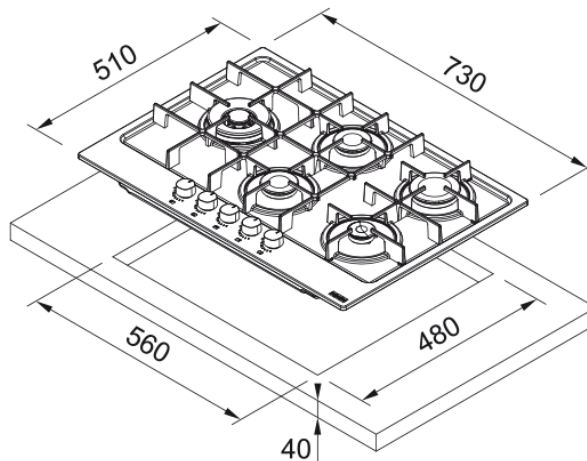

MARIS FHMA 755 4G DCL SG C SLATE GREY | 106.0734.779

Εστία Αερίου Maris Gas On Glass 755 Slate Grey

Πληροφορίες

Τύπος	Αερίου
Τεχνολογία	Gas on glass
Χρώμα	Slate grey
Φινίρισμα	Γυαλί
Τύπος υποστήριξης σκευών	Διπλός καυστήρας
Ονομαστική Ισχύς	Όχι

Διαστάσεις

Διαστάσεις	75
Συνολικό πλάτος	730.0
Βάθος ανοίγματος εγκατάστασης	480.0
Πλάτος ανοίγματος εγκατάστασης	560.0
Βάθος συσκευασίας	610.0
Πλάτος συσκευασίας	850.0

Energy specifications

Συνολική ισχύς (kW)	11.0
Τάση	220-240 V
Συχνότητα (Hz)	50-60

Χαρακτηριστικά Προϊόντος

Τύπος εγκατάστασης	Ένθετος
Αριθμός καυστήρων	5
Ισχύς εστίας εμπρός δεξιά	1000
Ισχύς εστίας κέντρο μπροστά	1750
Ισχύς εστίας κέντρο αριστερά	3300
Ισχύς εστίας κέντρο πίσω	1750
Ισχύς εστίας πίσω δεξιά	3000
Χρώμα κουμπιών	ΑΝΟΞΕΙΔΩΤΟ ΑΤΣΑΛΙ
Σχήμα Πλαισίου	Χωρίς πλαίσιο

Σύνδεση εστίας με απορροφητήρα	Όχι
Υλικό Υποστηρίξεων Σκευών	Χυτοσίδηρος
Αντάπτορας για σκεύη Wok	Όχι
Αναγνωριστικό Προϊόντος	
Brand προϊόντος	Franke
Οικογένεια προϊόντος	Maris
Σειρά	Maris
Ιδιότητες	
Χειρισμός	Διακόπτες
Αριθμός διακόπτων	5.0
Ταυτόχρονη χρήση σκευών	3
Τύπος καυστήρα πίσω δεξιά	Ταχεία
Τύπος καυστήρα μπροστά δεξιά	Βοηθητική
Τύπος καυστήρα μέση αριστερά	Διπλή κορώνα
Τύπος καυστήρα μέση μπροστά	Ημι-ταχεία
Τύπος καυστήρα μέση πίσω	Ημι-ταχεία
Διεπαφή χρήστη	διακόπτες
Χρονόμετρο	Όχι