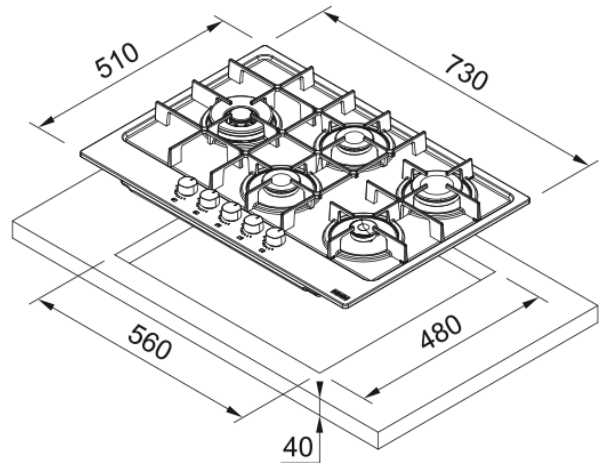

MARIS FHMA 755 4G DCL SG C SLATE GREY | 106.0734.779

Εστία Αερίου Maris Gas On Glass 755 Slate Grey

Πληροφορίες

Τύπος	Αερίου
Τεχνολογία	Gas on glass
Χρώμα	Slate grey
Φινίρισμα	Γυαλί
Τύπος υποστήριξης σκευών	Διπλός καυστήρας
Ονομαστική Ισχύς	Όχι

Διαστάσεις

Διαστάσεις	75
Συνολικό πλάτος	730.0
Βάθος ανοίγματος εγκατάστασης	480.0
Πλάτος ανοίγματος εγκατάστασης	560.0
Βάθος συσκευασίας	610.0
Πλάτος συσκευασίας	850.0

Energy specifications

Συνολική ισχύς (kW)	11.0
Τάση	220-240 V
Συχνότητα (Hz)	50-60

Χαρακτηριστικά Προϊόντος

Τύπος εγκατάστασης	Ένθετος
Αριθμός καυστήρων	5
Ισχύς εστίας εμπρός δεξιά	1000
Ισχύς εστίας κέντρο μπροστά	1750
Ισχύς εστίας κέντρο αριστερά	3300
Ισχύς εστίας κέντρο πίσω	1750
Ισχύς εστίας πίσω δεξιά	3000
Χρώμα κουμπιών	ΑΝΟΞΕΙΔΩΤΟ ΑΤΣΑΛΙ
Σχήμα Πλαισίου	Χωρίς πλαίσιο