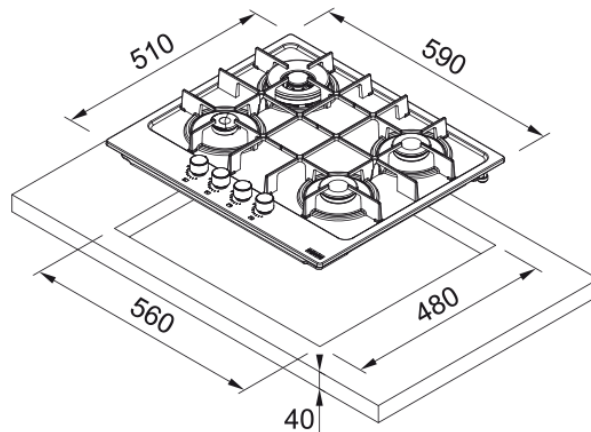

MARIS FHMA 604 3G DC SG C SLATE GREY | 106.0734.775

Εστία Αερίου Maris Gas On Glass 604 Slate Grey

Πληροφορίες

Τύπος	Αερίου
Τεχνολογία	Gas on glass
Χρώμα	Slate grey
Φινίρισμα	Γυαλί
Τύπος υποστήριξης σκευών	Διπλός καυστήρας
Ονομαστική Ισχύς	Όχι

Διαστάσεις

Διαστάσεις	60
Συνολικό πλάτος	590.0
Βάθος ανοίγματος εγκατάστασης	480.0
Πλάτος ανοίγματος εγκατάστασης	560.0
Βάθος συσκευασίας	585.0
Πλάτος συσκευασίας	720.0

Energy specifications

Συνολική ισχύς (kW)	7.8
Τάση	220-240 V
Συχνότητα (Hz)	50-60

Χαρακτηριστικά Προϊόντος

Τύπος εγκατάστασης	Ένθετος
Αριθμός καυστήρων	4
Ισχύς εστίας εμπρός αριστερά	1000
Ισχύς εστίας εμπρός δεξιά	1750
Ισχύς εστίας πίσω αριστερά	3300
Ισχύς εστίας πίσω δεξιά	1750
Χρώμα κουμπιών	ΑΝΟΞΕΙΔΩΤΟ ΑΤΣΑΛΙ
Σχήμα Πλαισίου	Χωρίς πλαίσιο
Σύνδεση εστίας με απορροφητήρα	Όχι