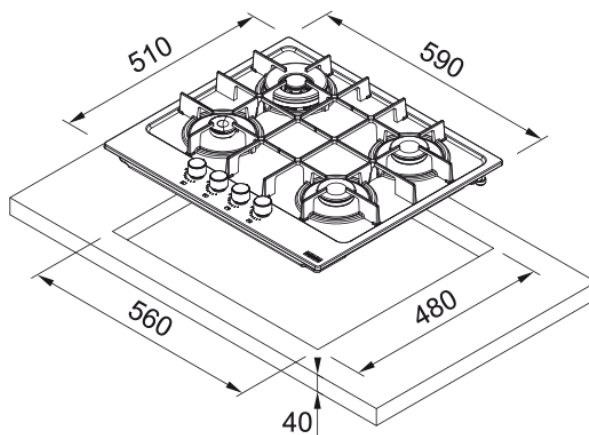

MARIS FHMA 604 3G DC SG C SLATE GREY | 106.0734.775

Εστία Αερίου Maris Gas On Glass 604 Slate Grey

Πληροφορίες

Τύπος	Αερίου
Τεχνολογία	Gas on glass
Χρώμα	Slate grey
Φινίρισμα	Γυαλί
Τύπος υποστήριξης σκευών	Διπλός καυστήρας
Ονομαστική Ισχύς	Όχι

Διαστάσεις

Διαστάσεις	60
Συνολικό πλάτος	590.0
Βάθος ανοίγματος εγκατάστασης	480.0
Πλάτος ανοίγματος εγκατάστασης	560.0
Βάθος συσκευασίας	585.0
Πλάτος συσκευασίας	720.0

Energy specifications

Συνολική ισχύς (kW)	7.8
Τάση	220-240 V
Συχνότητα (Hz)	50-60

Χαρακτηριστικά Προϊόντος

Τύπος εγκατάστασης	Ένθετος
Αριθμός καυστήρων	4
Ισχύς εστίας εμπρός αριστερά	1000
Ισχύς εστίας εμπρός δεξιά	1750
Ισχύς εστίας πίσω αριστερά	3300
Ισχύς εστίας πίσω δεξιά	1750
Χρώμα κουμπιών	Ανοξείδωτος χάλυβας
Σχήμα Πλαισίου	Χωρίς πλαίσιο
Σύνδεση εστίας με απορροφητήρα	Όχι