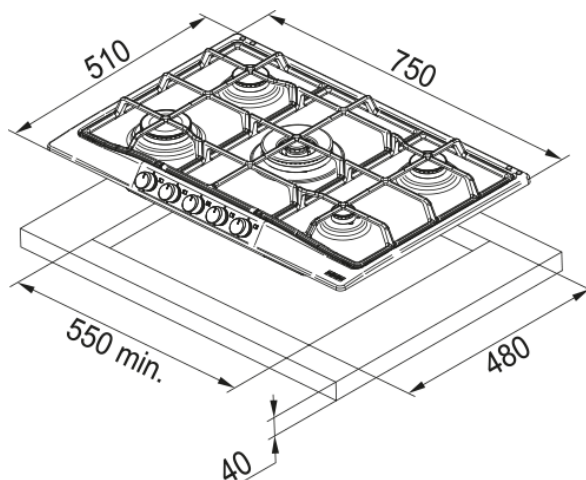

Εστία Αερίου COUNTRY FCH 755 | 106.0696.857

Εστία Αερίου COUNTRY FCH 755 4G TC C Onyx, 750x510MM, Ελάχιστο μέγεθος ντουλαπιού 80 cm, 5 ζώνες

Πληροφορίες

Τύπος	Αερίου
Τεχνολογία	Gas on metal
Χρώμα	Onyx
Φινίρισμα	Εμαγιέ
Τύπος υποστήριξης σκευών	Διπλός καυστήρας
Ονομαστική Ισχύς	N/A

Διαστάσεις

Διαστάσεις	75x50
Συνολικό πλάτος	750.0
Βάθος ανοίγματος εγκατάστασης	480.0
Πλάτος ανοίγματος εγκατάστασης	560.0
Βάθος συσκευασίας	590.0
Πλάτος συσκευασίας	870.0

Energy specifications

Συνολική ισχύς (kW)	11.3
Τάση	220-240 V
Συχνότητα (Hz)	50-60

Χαρακτηριστικά Προϊόντος

Τύπος εγκατάστασης	Ένθετος
Αριθμός καυστήρων	5
Ισχύς εστίας εμπρός αριστερά	3000
Ισχύς εστίας εμπρός δεξιά	1000
Ισχύς εστίας κέντρο	3800
Ισχύς εστίας πίσω αριστερά	1750
Ισχύς εστίας πίσω δεξιά	1750
Χρώμα κουμπιών	Βουρτσισμένο χρώμο
Σύνδεση εστίας με απορροφητήρα	Όχι