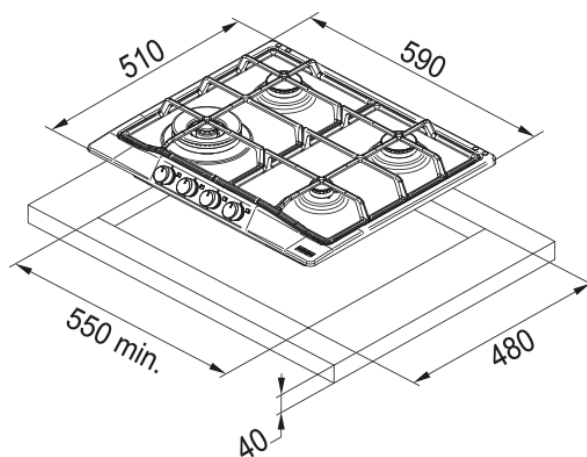

## Εστία Αερίου COUNTRY FCH 604 | 106.0696.856

Εστία Αερίου COUNTRY FCH 604 3G TC ON C Onyx, 590x510MM, Ελάχιστο μέγεθος ντουλαπιού 60 cm, 4 ζώνες

### Διαστάσεις

Διαστάσεις	60X50
Συνολικό πλάτος	590.0
Βάθος ανοίγματος εγκατάστασης	480.0
Πλάτος ανοίγματος εγκατάστασης	550.0
Βάθος συσκευασίας	590.0
Πλάτος συσκευασίας	700.0

### Χαρακτηριστικά Προϊόντος

Τύπος εγκατάστασης	Ένθετος
Αριθμός καυστήρων	4
Ισχύς εστίας εμπρός αριστερά	3800
Ισχύς εστίας εμπρός δεξιά	1000
Ισχύς εστίας πίσω αριστερά	1750
Ισχύς εστίας πίσω δεξιά	1750
Χρώμα κουμπιών	Βουρτσισμένο χρώμιο
Σύνδεση εστίας με απορροφητήρα	Όχι
Υλικό Υποστηρίξεων Σκευών	Χυτοσίδηρος