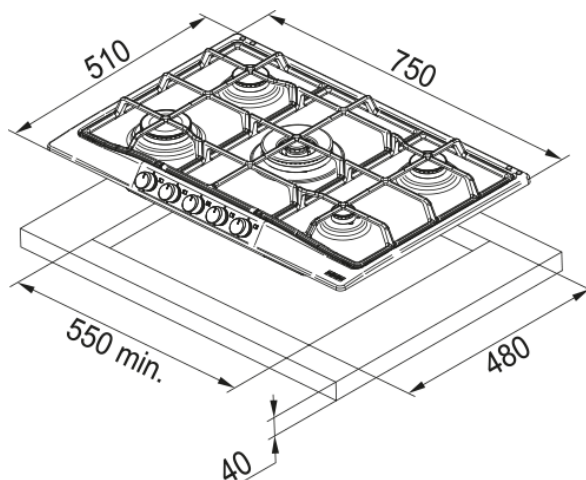

Εστία Αερίου COUNTRY FCH 755 | 106.0696.855

Εστία Αερίου FCH 755 4G TC PW C Polar White, 750x510MM, Ελάχιστο μέγεθος ντουλαπιού 80 cm, 5 ζώνες

Πληροφορίες

Τύπος	Αερίου
Τεχνολογία	Gas on metal
Χρώμα	Pearl white
Φινίρισμα	Εμαγιέ
Τύπος υποστήριξης σκευών	Διπλός καυστήρας
Ονομαστική Ισχύς	N/A

Διαστάσεις

Διαστάσεις	75x50
Συνολικό πλάτος	750.0
Βάθος ανοίγματος εγκατάστασης	480.0
Πλάτος ανοίγματος εγκατάστασης	560.0
Βάθος συσκευασίας	150.0
Πλάτος συσκευασίας	870.0

Energy specifications

Συνολική ισχύς (kW)	11.3
Τάση	220-240 V
Συχνότητα (Hz)	50-60

Χαρακτηριστικά Προϊόντος

Τύπος εγκατάστασης	Ένθετος
Αριθμός καυστήρων	5
Χρώμα κουμπιών	Χρυσό
Σύνδεση εστίας με απορροφητήρα	Όχι

Αναγνωριστικό Προϊόντος

Brand προϊόντος	FRANKE
Οικογένεια προϊόντος	Καμιά
Σειρά	COUNTRY