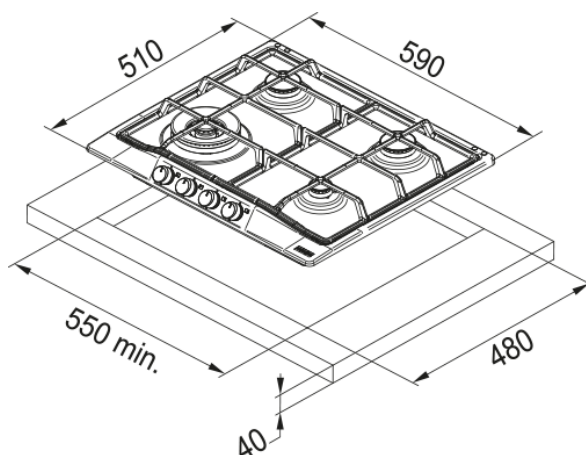

Εστία Αερίου COUNTRY FCH 604 | 106.0696.854

Εστία Αερίου COUNTRY FCH 604 3G TC PW C Polar White, 590x510MM, Ελάχιστο μέγεθος ντουλαπιού 60 cm, 4 ζώνες

Πληροφορίες

Τύπος	Αερίου
Τεχνολογία	Gas on metal
Χρώμα	Pearl white
Φινίρισμα	Βαμμένο μέταλλο
Τύπος υποστήριξης σκευών	Διπλός καυστήρας
Ονομαστική Ισχύς	N/A

Διαστάσεις

Διαστάσεις	60X50
Συνολικό πλάτος	590.0
Βάθος ανοίγματος εγκατάστασης	480.0
Πλάτος ανοίγματος εγκατάστασης	550.0
Βάθος συσκευασίας	590.0
Πλάτος συσκευασίας	700.0

Energy specifications

Συνολική ισχύς (kW)	8.3
Τάση	220-240 V
Συχνότητα (Hz)	50-60

Χαρακτηριστικά Προϊόντος

Τύπος εγκατάστασης	Ένθετος
Αριθμός καυστήρων	4
Χρώμα κουμπιών	Αντικέ χρυσό σε στυλ country
Σύνδεση εστίας με απορροφητήρα	Όχι
Υλικό Υποστηρίξεων Σκευών	Χυτοσίδηρος

Αναγνωριστικό Προϊόντος