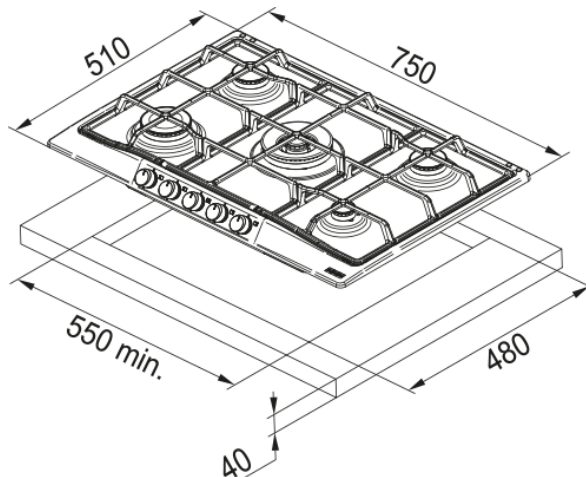

Εστία Αερίου COUNTRY FCH 755 | 106.0696.853

Εστία Αερίου COUNTRY FCH 755 4G TC C Oatmeal, 750x510MM, Ελάχιστο μέγεθος ντουλαπιού 80 cm, 5 ζώνες

Πληροφορίες

Τύπος	Αερίου
Τεχνολογία	Gas on metal
Χρώμα	Oatmeal
Φινίρισμα	Εμαγιέ
Τύπος υποστήριξης σκευών	Διπλός καυστήρας
Ονομαστική Ισχύς	N/A

Διαστάσεις

Διαστάσεις	75x50
Συνολικό πλάτος	750.0
Βάθος ανοίγματος εγκατάστασης	480.0
Πλάτος ανοίγματος εγκατάστασης	550.0
Βάθος συσκευασίας	590.0
Πλάτος συσκευασίας	870.0

Energy specifications

Συνολική ισχύς (kW)	11.3
Τάση	220-240 V
Συχνότητα (Hz)	50-60

Χαρακτηριστικά Προϊόντος

Τύπος εγκατάστασης	Ένθετος
Αριθμός καυστήρων	5
Ισχύς εστίας εμπρός αριστερά	3000
Ισχύς εστίας εμπρός δεξιά	1000
Ισχύς εστίας κέντρο	3800
Ισχύς εστίας πίσω αριστερά	1750
Ισχύς εστίας πίσω δεξιά	1750
Χρώμα κουμπιών	N/A
Σύνδεση εστίας με απορροφητήρα	Όχι