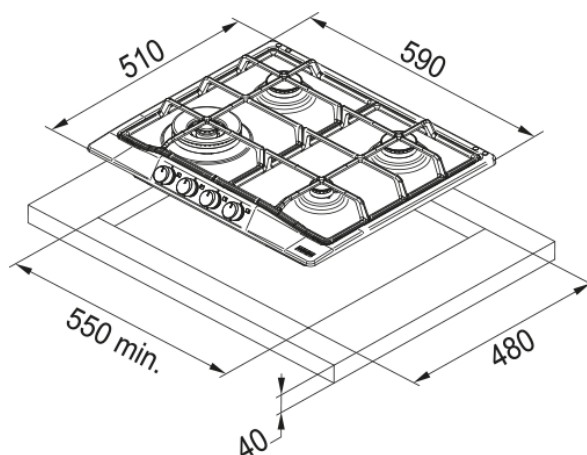

Εστία Αερίου COUNTRY FCH 604 | 106.0696.799

Εστία Αερίου COUNTRY FCH 604 3G TC C Oatmeal 590x510MM, Ελάχιστο μέγεθος ντουλαπιού 60 cm, 4 ζώνες

Πληροφορίες

Τύπος	Αερίου
Τεχνολογία	Gas on metal
Χρώμα	Oatmeal
Φινίρισμα	Εμαγιέ
Τύπος υποστήριξης σκευών	Διπλός καυστήρας
Ονομαστική Ισχύς	N/A

Διαστάσεις

Διαστάσεις	60X50
Συνολικό πλάτος	590.0
Βάθος ανοίγματος εγκατάστασης	480.0
Πλάτος ανοίγματος εγκατάστασης	550.0
Βάθος συσκευασίας	590.0
Πλάτος συσκευασίας	700.0

Energy specifications

Συνολική ισχύς (kW)	8.3
Τάση	220-240 V
Συχνότητα (Hz)	50-60

Χαρακτηριστικά Προϊόντος

Τύπος εγκατάστασης	Ένθετος
Αριθμός καυστήρων	4
Ισχύς εστίας εμπρός αριστερά	3800
Ισχύς εστίας εμπρός δεξιά	1000
Ισχύς εστίας πίσω αριστερά	1750
Ισχύς εστίας πίσω δεξιά	1750
Χρώμα κουμπιών	N/A
Σύνδεση εστίας με απορροφητήρα	Όχι
Υλικό Υποστηρίξεων Σκευών	Χυτοσίδηρος