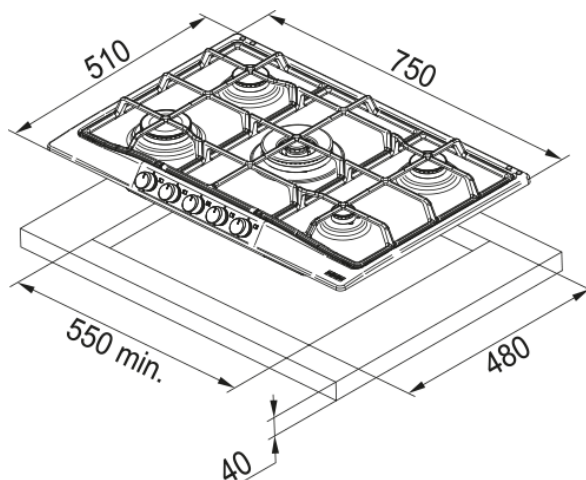

Εστία Αερίου COUNTRY FCH 755 | 106.0691.512

Εστία Αερίου COUNTRY FCH 755 4G TC MB C Μαύρο Matt, 750x510MM, Ελάχιστο μέγεθος ντουλαπιού 80 cm, 5 ζώνες

Πληροφορίες

Τύπος	Αερίου
Τεχνολογία	Gas on metal
Χρώμα	Black
Φινίρισμα	Εμαγιέ
Τύπος υποστήριξης σκευών	Διπλός καυστήρας
Ονομαστική Ισχύς	N/A

Διαστάσεις

Διαστάσεις	75x50
Συνολικό πλάτος	750.0
Βάθος ανοίγματος εγκατάστασης	480.0
Πλάτος ανοίγματος εγκατάστασης	550.0
Βάθος συσκευασίας	590.0
Πλάτος συσκευασίας	870.0

Energy specifications

Συνολική ισχύς (kW)	11.3
Τάση	220-240 V
Συχνότητα (Hz)	50-60

Χαρακτηριστικά Προϊόντος

Τύπος εγκατάστασης	Ένθετος
Αριθμός καυστήρων	5
Ισχύς εστίας εμπρός αριστερά	3000
Ισχύς εστίας εμπρός δεξιά	1000
Ισχύς εστίας κέντρο	3800
Ισχύς εστίας πίσω αριστερά	1750
Ισχύς εστίας πίσω δεξιά	1750
Χρώμα κουμπιών	N/A
Σύνδεση εστίας με απορροφητήρα	Όχι