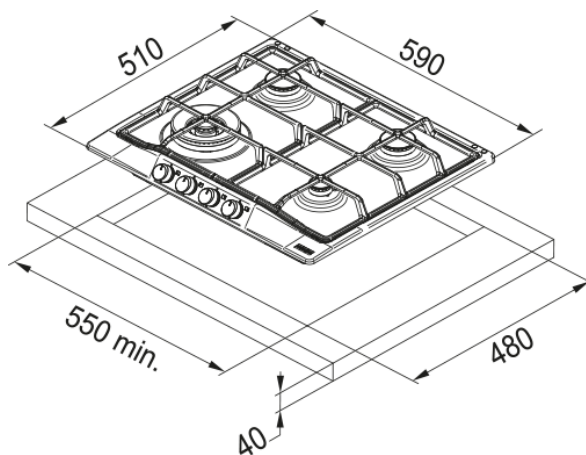

Εστία Αερίου COUNTRY FCH 755 | 106.0691.511

Εστία Αερίου COUNTRY FCH 755 4G TC C Μαύρο Matt

Πληροφορίες

Τύπος	Αερίου
Τεχνολογία	Gas on metal
Χρώμα	Black
Φινίρισμα	Ανοξείδωτος χάλυβας
Τύπος υποστήριξης σκευών	Διπλός καυστήρας
Ονομαστική Ισχύς	N/A

Διαστάσεις

Διαστάσεις	60X50
Συνολικό πλάτος	590.0
Βάθος ανοίγματος εγκατάστασης	480.0
Πλάτος ανοίγματος εγκατάστασης	550.0
Βάθος συσκευασίας	590.0
Πλάτος συσκευασίας	700.0

Energy specifications

Συνολική ισχύς (kW)	8.3
Τάση	220-240 V
Συχνότητα (Hz)	50-60

Χαρακτηριστικά Προϊόντος

Τύπος εγκατάστασης	Ένθετος
Αριθμός καυστήρων	4
Ισχύς εστίας εμπρός αριστερά	3800
Ισχύς εστίας εμπρός δεξιά	1000
Ισχύς εστίας πίσω αριστερά	1750
Ισχύς εστίας πίσω δεξιά	1750
Χρώμα κουμπιών	N/A
Σύνδεση εστίας με απορροφητήρα	Όχι
Υλικό Υποστηρίξεων Σκευών	Χυτοσίδηρος