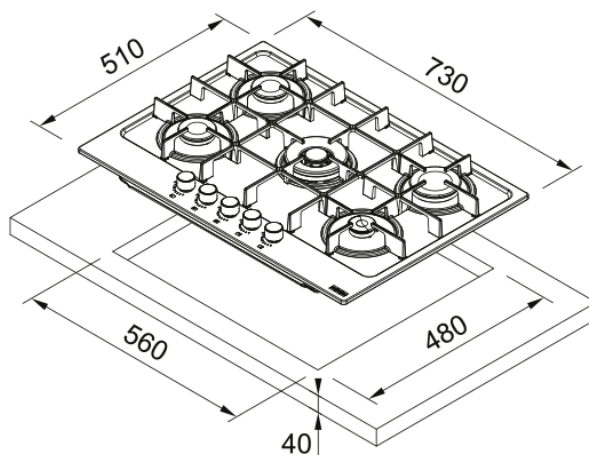

## Εστία Αερίου Maris Gas OnMetal 755 Μαύρη | 106.0670.113

Εστία αερίου Maris Gas on Metal FHMA 755 4G DC MB C , 75cm, 5 εστίες, μαύρο ματ, διπλή κορώνα Κωδικός Προϊόντος : 3065101032

### Διαστάσεις

Διαστάσεις	75x50
Συνολικό πλάτος	730.0
Βάθος ανοίγματος εγκατάστασης	480.0
Πλάτος ανοίγματος εγκατάστασης	560.0
Βάθος συσκευασίας	590.0
Πλάτος συσκευασίας	840.0

### Χαρακτηριστικά Προϊόντος

Τύπος εγκατάστασης	Ένθετος
Αριθμός καυστήρων	5
Ισχύς εστίας εμπρός αριστερά	1750
Ισχύς εστίας εμπρός δεξιά	1000
Ισχύς εστίας κέντρο	3300
Ισχύς εστίας πίσω αριστερά	1750
Ισχύς εστίας πίσω δεξιά	3000
Χρώμα κουμπιών	Black
Σύνδεση εστίας με απορροφητήρα	Όχι