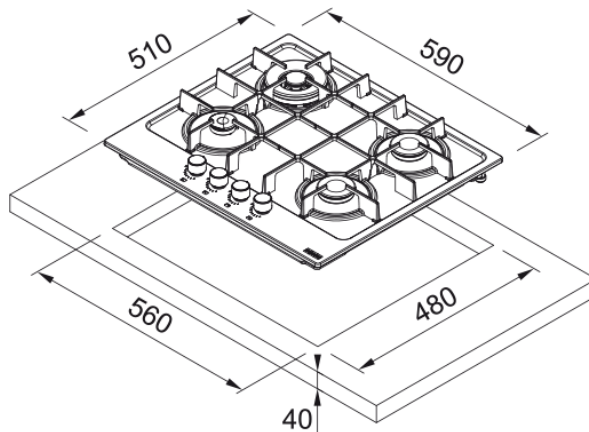

## Εστία Αερίου Maris Gas OnMetal 604 Μαύρη | 106.0670.112

Εστία αερίου Maris Gas on Metal FHMA 604 3G DC MB C , 60cm, 4 εστίες, μαύρο ματ, διπλή κορώνα Κωδικός Προϊόντος : 3065101033

### Διαστάσεις

Διαστάσεις	60X50
Συνολικό πλάτος	590.0
Βάθος ανοίγματος εγκατάστασης	480.0
Πλάτος ανοίγματος εγκατάστασης	560.0
Βάθος συσκευασίας	590.0
Πλάτος συσκευασίας	700.0

### Χαρακτηριστικά Προϊόντος

Τύπος εγκατάστασης	Ένθετος
Αριθμός καυστήρων	4
Ισχύς εστίας εμπρός αριστερά	1000
Ισχύς εστίας εμπρός δεξιά	1750
Ισχύς εστίας πίσω αριστερά	3300
Ισχύς εστίας πίσω δεξιά	1750
Χρώμα κουμπιών	Black
Σύνδεση εστίας με απορροφητήρα	Όχι
Υλικό Υποστηρίξεων Σκευών	Χυτοσίδηρος