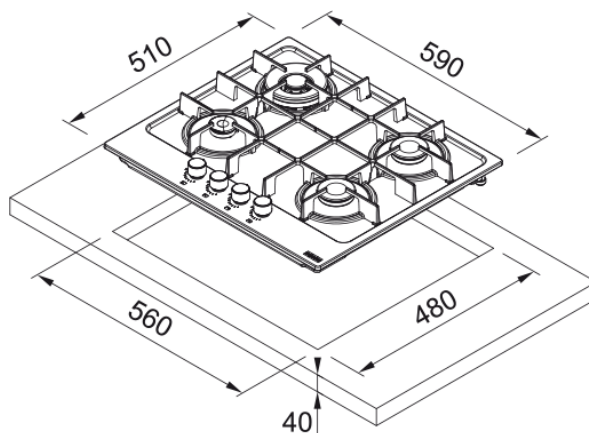

Εστία Αερίου Maris Gas OnMetal 604 Μαύρη | 106.0670.112

Εστία αερίου Maris Gas on Metal FHMA 604 3G DC MB C , 60cm, 4 εστίες, μαύρο ματ, διπλή κορώνα Κωδικός Προϊόντος : 3065101033

Πληροφορίες

| | |
|--------------------------|------------------|
| Τύπος | Αερίου |
| Τεχνολογία | Gas on metal |
| Χρώμα | Matte black |
| Φινίρισμα | Εμαγιέ |
| Τύπος υποστήριξης σκευών | Διπλός καυστήρας |
| Ονομαστική Ισχύς | Όχι |

Διαστάσεις

| | |
|--------------------------------|-------|
| Διαστάσεις | 60X50 |
| Συνολικό πλάτος | 590.0 |
| Βάθος ανοίγματος εγκατάστασης | 480.0 |
| Πλάτος ανοίγματος εγκατάστασης | 560.0 |
| Βάθος συσκευασίας | 590.0 |
| Πλάτος συσκευασίας | 700.0 |

Energy specifications

| | |
|---------------------|-----------|
| Συνολική ισχύς (kW) | 7.8 |
| Τάση | 220-240 V |
| Συχνότητα (Hz) | 50-60 |

Χαρακτηριστικά Προϊόντος

| | |
|--------------------------------|-------------|
| Τύπος εγκατάστασης | Ένθετος |
| Αριθμός καυστήρων | 4 |
| Ισχύς εστίας εμπρός αριστερά | 1000 |
| Ισχύς εστίας εμπρός δεξιά | 1750 |
| Ισχύς εστίας πίσω αριστερά | 3300 |
| Ισχύς εστίας πίσω δεξιά | 1750 |
| Χρώμα κουμπιών | Black |
| Σύνδεση εστίας με απορροφητήρα | Όχι |
| Υλικό Υποστηρίξεων Σκευών | Χυτοσίδηρος |