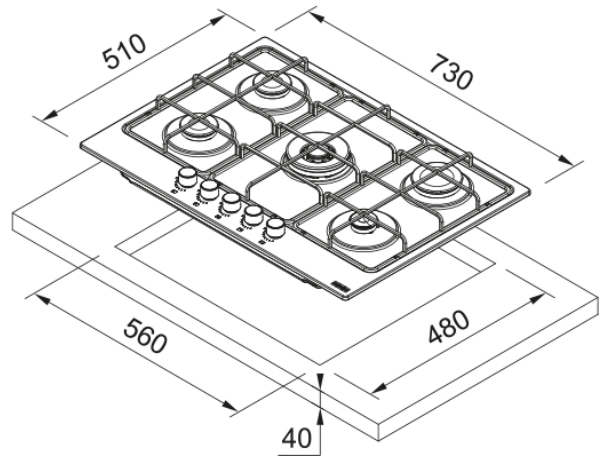

Εστία Αερίου Smart Gas On Metal 755 Onyx | 106.0670.111

Εστία αερίου Smart Gas on Metal FHSM 755 4G DC ON E , 75cm, 5 εστίες, onyx, διπλή κορώνα Κωδικός Προϊόντος : 3065101034

Πληροφορίες

Τύπος	Αερίου
Τεχνολογία	Gas on metal
Χρώμα	Onyx
Φινίρισμα	Εμαγιέ
Τύπος υποστήριξης σκευών	Διπλός καυστήρας
Ονομαστική Ισχύς	N/A

Διαστάσεις

Διαστάσεις	75x50
Συνολικό πλάτος	730.0
Βάθος ανοίγματος εγκατάστασης	480.0
Πλάτος ανοίγματος εγκατάστασης	560.0
Βάθος συσκευασίας	590.0
Πλάτος συσκευασίας	840.0

Energy specifications

Συνολική ισχύς (kW)	7.5
Τάση	220-240 V
Συχνότητα (Hz)	50-60

Χαρακτηριστικά Προϊόντος

Τύπος εγκατάστασης	Ένθετος
Αριθμός καυστήρων	5
Ισχύς εστίας εμπρός αριστερά	1750
Ισχύς εστίας εμπρός δεξιά	1000
Ισχύς εστίας κέντρο	3300
Ισχύς εστίας πίσω αριστερά	1750
Ισχύς εστίας πίσω δεξιά	3000
Χρώμα κουμπιών	ΑΝΟΞΕΙΔΩΤΟ ΑΤΣΑΛΙ
Σύνδεση εστίας με απορροφητήρα	Όχι