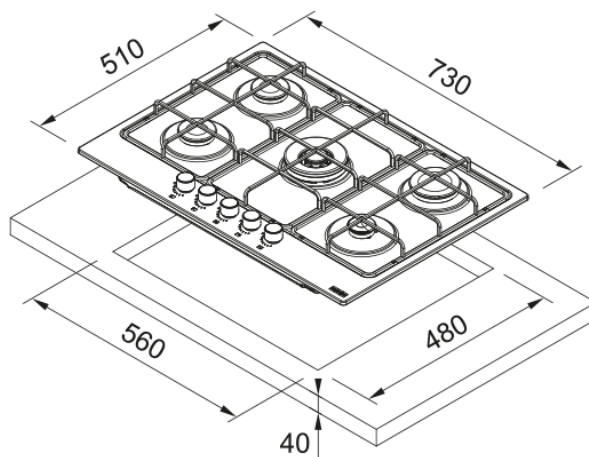

Εστία Αερίου Smart Gas On Metal 755 Onyx | 106.0670.111

Εστία αερίου Smart Gas on Metal FHSM 755 4G DC ON E , 75cm, 5 εστίες, onyx, διπλή κορώνα Κωδικός Προϊόντος : 3065101034

Πληροφορίες

Τύπος	Αερίου
Τεχνολογία	Gas on metal
Χρώμα	Onyx
Φινίρισμα	Εμαγιέ
Τύπος υποστήριξης σκευών	Διπλός καυστήρας
Ονομαστική Ισχύς	N/A

Διαστάσεις

Διαστάσεις	75x50
Συνολικό πλάτος	730.0
Βάθος ανοίγματος εγκατάστασης	480.0
Πλάτος ανοίγματος εγκατάστασης	560.0
Βάθος συσκευασίας	590.0
Πλάτος συσκευασίας	840.0

Energy specifications

Συνολική ισχύς (kW)	7.5
Τάση	220-240 V
Συχνότητα (Hz)	50-60

Χαρακτηριστικά Προϊόντος

Τύπος εγκατάστασης	Ένθετος
Αριθμός καυστήρων	5
Ισχύς εστίας εμπρός αριστερά	1750
Ισχύς εστίας εμπρός δεξιά	1000
Ισχύς εστίας κέντρο	3300
Ισχύς εστίας πίσω αριστερά	1750
Ισχύς εστίας πίσω δεξιά	3000
Χρώμα κουμπιών	Ανοξείδωτος χάλυβας
Σύνδεση εστίας με απορροφητήρα	Όχι