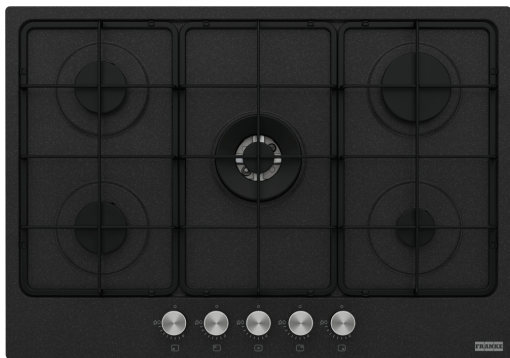

Εστία Αερίου Smart Gas On Metal 755 Onyx | 106.0670.111

Εστία αερίου Smart Gas on Metal FHSM 755 4G DC ON E , 75cm, 5 εστίες, onyx, διπλή κορώνα Κωδικός Προϊόντος : 3065101034

Πληροφορίες

Τύπος	Αερίου
Τεχνολογία	Gas on metal
Χρώμα	Onyx
Φινίρισμα	Εμαγιέ
Τύπος υποστήριξης σκευών	Διπλός καυστήρας
Ονομαστική Ισχύς	N/A

Διαστάσεις

Διαστάσεις	75x50
Συνολικό πλάτος	730.0
Βάθος ανοίγματος εγκατάστασης	480.0
Πλάτος ανοίγματος εγκατάστασης	560.0
Βάθος συσκευασίας	590.0
Πλάτος συσκευασίας	840.0

Energy specifications

Συνολική ισχύς (kW)	7.5
Τάση	220-240 V
Συχνότητα (Hz)	50-60

Χαρακτηριστικά Προϊόντος

Τύπος εγκατάστασης	Ένθετος
Αριθμός καυστήρων	5
Ισχύς εστίας εμπρός αριστερά	1750
Ισχύς εστίας εμπρός δεξιά	1000
Ισχύς εστίας κέντρο	3300
Ισχύς εστίας πίσω αριστερά	1750
Ισχύς εστίας πίσω δεξιά	3000
Χρώμα κουμπιών	Ανοξείδωτος χάλυβας
Σύνδεση εστίας με απορροφητήρα	Όχι

Υλικό Υποστηρίξεων Σκευών	Σμάλτο
Supply cord	Ναι
Αντάπτορας για σκεύη Wok	Όχι
Αναγνωριστικό Προϊόντος	
Brand προϊόντος	FRANKE
Οικογένεια προϊόντος	Smart
Σειρά	SMART
Ιδιότητες	
Χειρισμός	Διακόπτες
Αριθμός διακόπτων	5.0
Ταυτόχρονη χρήση σκευών	3
Τύπος καυστήρα μπροστά αριστερ	Ημι-ταχεία
Τύπος καυστήρα πίσω αριστερά	Ημι-ταχεία
Τύπος καυστήρα πίσω δεξιά	Ταχεία
Τύπος καυστήρα μπροστά δεξιά	Βοηθητική
Τύπος καυστήρα μέση	Διπλή κορώνα
Διεπαφή χρήστη	διακόπτες
Χρονόμετρο	Όχι