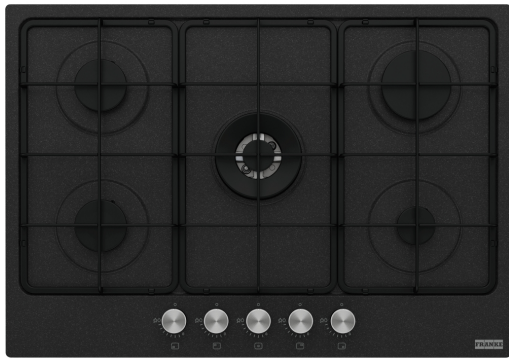

Εστία Αερίου Smart Gas On Metal 755 Onyx | 106.0670.111

Εστία αερίου Smart Gas on Metal FHSM 755 4G DC ON E , 75cm, 5 εστίες, onyx, διπλή κορώνα Κωδικός Προϊόντος : 3065101034

Πληροφορίες

Τύπος	Αερίου
Τεχνολογία	Gas on metal
Χρώμα	Onyx
Φινίρισμα	Εμαγιέ
Τύπος υποστήριξης σκευών	Διπλός καυστήρας
Ονομαστική Ισχύς	N/A

Διαστάσεις

Διαστάσεις	75x50
Συνολικό πλάτος	730.0
Βάθος ανοίγματος εγκατάστασης	480.0
Πλάτος ανοίγματος εγκατάστασης	560.0
Βάθος συσκευασίας	590.0
Πλάτος συσκευασίας	840.0

Energy specifications

Συνολική ισχύς (kW)	7.5
Τάση	220-240 V
Συχνότητα (Hz)	50-60

Χαρακτηριστικά Προϊόντος

Τύπος εγκατάστασης	Ένθετος
Αριθμός καυστήρων	5
Ισχύς εστίας εμπρός αριστερά	1750
Ισχύς εστίας εμπρός δεξιά	1000
Ισχύς εστίας κέντρο	3300
Ισχύς εστίας πίσω αριστερά	1750
Ισχύς εστίας πίσω δεξιά	3000
Χρώμα κουμπιών	ΑΝΟΞΕΙΔΩΤΟ ΑΤΣΑΛΙ
Σύνδεση εστίας με απορροφητήρα	Όχι

Υλικό Υποστηρίξεων Σκευών	Σμάλτο
Supply cord	Ναι
Αντάπτορας για σκεύη Wok	Όχι
Αναγνωριστικό Προϊόντος	
Brand προϊόντος	FRANKE
Οικογένεια προϊόντος	Smart
Σειρά	SMART
Ιδιότητες	
Χειρισμός	Διακόπτες
Αριθμός διακόπτων	5.0
Ταυτόχρονη χρήση σκευών	3
Τύπος καυστήρα μπροστά αριστερ	Ημι-ταχεία
Τύπος καυστήρα πίσω αριστερά	Ημι-ταχεία
Τύπος καυστήρα πίσω δεξιά	Ταχεία
Τύπος καυστήρα μπροστά δεξιά	Βοηθητική
Τύπος καυστήρα μέση	Διπλή κορώνα
Διεπαφή χρήστη	διακόπτες
Χρονόμετρο	Όχι