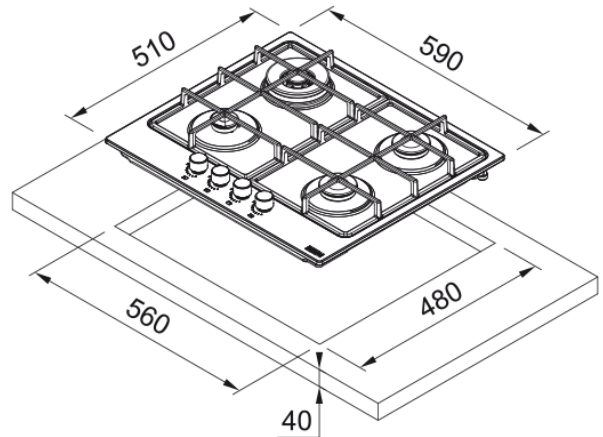

Εστία Αερίου Smart Gas On Metal 604 Onyx | 106.0670.100

Εστία αερίου Smart Gas on Metal FHSM 604 4G ON E , 60cm, 4 εστίες, onyx Κωδικός Προϊόντος : 3065101035

Πληροφορίες

Τύπος	Αερίου
Τεχνολογία	Gas on metal
Χρώμα	Onyx
Φινίρισμα	Εμαγιέ
Τύπος υποστήριξης σκευών	Διπλός καυστήρας
Ονομαστική Ισχύς	N/A

Διαστάσεις

Διαστάσεις	60X50
Συνολικό πλάτος	590.0
Βάθος ανοίγματος εγκατάστασης	480.0
Πλάτος ανοίγματος εγκατάστασης	560.0
Βάθος συσκευασίας	590.0
Πλάτος συσκευασίας	700.0

Energy specifications

Συνολική ισχύς (kW)	7.5
Τάση	220-240 V
Συχνότητα (Hz)	50-60

Χαρακτηριστικά Προϊόντος

Τύπος εγκατάστασης	Ένθετος
Αριθμός καυστήρων	4
Ισχύς εστίας εμπρός αριστερά	1000
Ισχύς εστίας εμπρός δεξιά	1750
Ισχύς εστίας πίσω αριστερά	3000
Ισχύς εστίας πίσω δεξιά	1750
Χρώμα κουμπιών	ΑΝΟΞΕΙΔΩΤΟ ΑΤΣΑΛΙ
Σύνδεση εστίας με απορροφητήρα	Όχι
Υλικό Υποστηρίξεων Σκευών	Σμάλτο