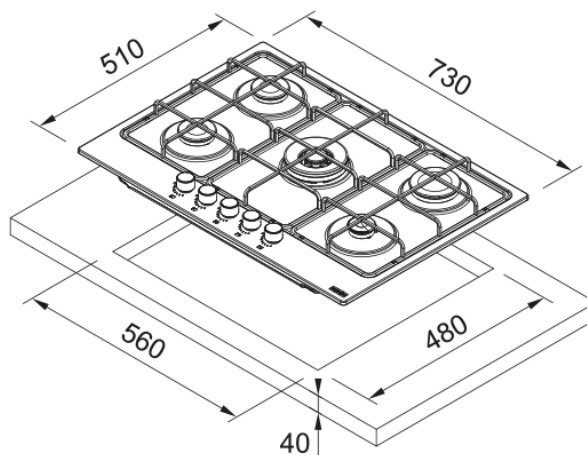

## Εστία Αερίου Smart Gas On Metal 755 Inox | 106.0554.316

Εστία αερίου Smart Gas on Metal FHSM 755 4G DC XS , 75cm, 5 εστίες, inox, επισμαλτωμένες σχάρες, διπλή κορώνα  
Κωδικός Προϊόντος : 3061602024

### Διαστάσεις

Διαστάσεις	75x50
Συνολικό πλάτος	730.0
Βάθος ανοίγματος εγκατάστασης	480.0
Πλάτος ανοίγματος εγκατάστασης	550.0
Βάθος συσκευασίας	590.0
Πλάτος συσκευασίας	840.0

### Χαρακτηριστικά Προϊόντος

Τύπος εγκατάστασης	Ένθετος
Αριθμός καυστήρων	5
Ισχύς εστίας εμπρός αριστερά	1750
Ισχύς εστίας εμπρός δεξιά	1000
Ισχύς εστίας κέντρο	3300
Ισχύς εστίας πίσω αριστερά	1750
Ισχύς εστίας πίσω δεξιά	3000
Χρώμα κουμπιών	ΑΝΟΞΕΙΔΩΤΟ ΑΤΣΑΛΙ
Σύνδεση εστίας με απορροφητήρα	Όχι