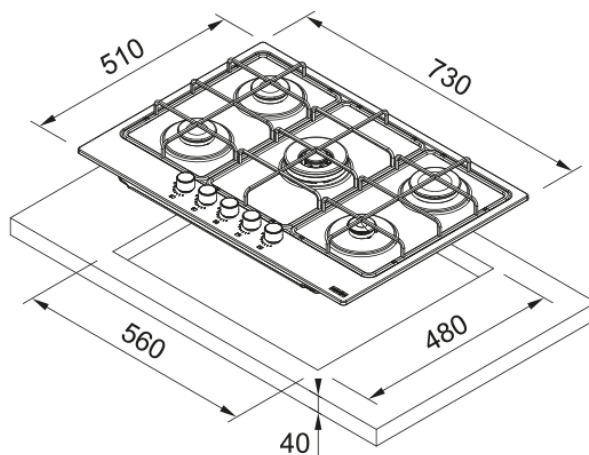

Εστία Αερίου Smart Gas On Metal 755 Inox | 106.0554.316

Εστία αερίου Smart Gas on Metal FHSM 755 4G DC XS , 75cm, 5 εστίες, inox, επισμαλτωμένες σχάρες, διπλή κορώνα
Κωδικός Προϊόντος : 3061602024

Πληροφορίες

Τύπος	Αερίου
Τεχνολογία	Gas on metal
Χρώμα	Inox
Φινίρισμα	Ανοξείδωτος χάλυβας
Τύπος υποστήριξης σκευών	Διπλός καυστήρας
Ονομαστική Ισχύς	N/A

Διαστάσεις

Διαστάσεις	75x50
Συνολικό πλάτος	730.0
Βάθος ανοίγματος εγκατάστασης	480.0
Πλάτος ανοίγματος εγκατάστασης	550.0
Βάθος συσκευασίας	590.0
Πλάτος συσκευασίας	840.0

Energy specifications

Συνολική ισχύς (kW)	10.8
Τάση	220-240 V
Συχνότητα (Hz)	50-60

Χαρακτηριστικά Προϊόντος

Τύπος εγκατάστασης	Ένθετος
Αριθμός καυστήρων	5
Ισχύς εστίας εμπρός αριστερά	1750
Ισχύς εστίας εμπρός δεξιά	1000
Ισχύς εστίας κέντρο	3300
Ισχύς εστίας πίσω αριστερά	1750
Ισχύς εστίας πίσω δεξιά	3000
Χρώμα κουμπιών	ΑΝΟΞΕΙΔΩΤΟ ΑΤΣΑΛΙ
Σύνδεση εστίας με απορροφητήρα	Όχι