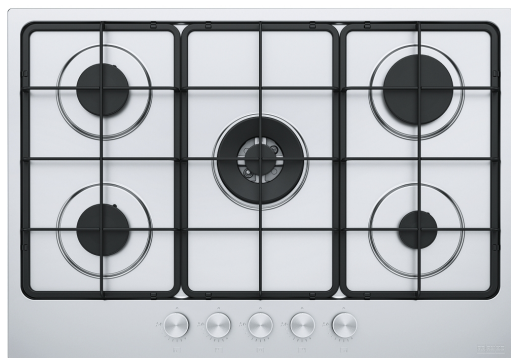

Εστία Αερίου Smart Gas On Metal 755 Inox | 106.0554.316

Εστία αερίου Smart Gas on Metal FHSM 755 4G DC XS , 75cm, 5 εστίες, inox, επισμαλτωμένες σχάρες, διπλή κορώνα
Κωδικός Προϊόντος : 3061602024

Πληροφορίες

Τύπος	Αερίου
Τεχνολογία	Gas on metal
Χρώμα	Inox
Φινίρισμα	Ανοξείδωτος χάλυβας
Τύπος υποστήριξης σκευών	Διπλός καυστήρας
Ονομαστική Ισχύς	N/A

Διαστάσεις

Διαστάσεις	75x50
Συνολικό πλάτος	730.0
Βάθος ανοίγματος εγκατάστασης	480.0
Πλάτος ανοίγματος εγκατάστασης	550.0
Βάθος συσκευασίας	590.0
Πλάτος συσκευασίας	840.0

Energy specifications

Συνολική ισχύς (kW)	10.8
Τάση	220-240 V
Συχνότητα (Hz)	50-60

Χαρακτηριστικά Προϊόντος

Τύπος εγκατάστασης	Ένθετος
Αριθμός καυστήρων	5
Ισχύς εστίας εμπρός αριστερά	1750
Ισχύς εστίας εμπρός δεξιά	1000
Ισχύς εστίας κέντρο	3300
Ισχύς εστίας πίσω αριστερά	1750
Ισχύς εστίας πίσω δεξιά	3000
Χρώμα κουμπιών	ΑΝΟΞΕΙΔΩΤΟ ΑΤΣΑΛΙ
Σύνδεση εστίας με απορροφητήρα	Όχι

Υλικό Υποστηρίξεων Σκευών	Σμάλτο
Καλώδιο τροφοδοσίας	Ναι
Αντάπτορας για σκεύη Wok	Όχι
Αναγνωριστικό Προϊόντος	
Brand προϊόντος	FRANKE
Οικογένεια προϊόντος	Smart
Σειρά	SMART
Ιδιότητες	
Χειρισμός	Διακόπτες
Αριθμός διακόπτων	5.0
Ταυτόχρονη χρήση σκευών	3
Τύπος καυστήρα μπροστά αριστερ	Ημι-ταχεία
Τύπος καυστήρα πίσω αριστερά	Ημι-ταχεία
Τύπος καυστήρα πίσω δεξιά	Ταχεία
Τύπος καυστήρα μπροστά δεξιά	Βοηθητική
Τύπος καυστήρα μέση	Διπλή κορώνα
Διεπαφή χρήστη	διακόπτες
Χρονόμετρο	Όχι