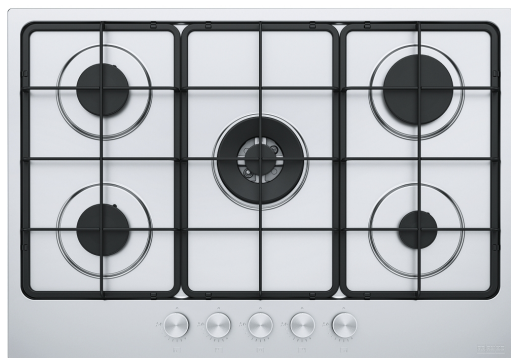

## Εστία Αερίου Smart Gas On Metal 755 Inox | 106.0554.316

Εστία αερίου Smart Gas on Metal FHSM 755 4G DC XS , 75cm, 5 εστίες, inox, επισμαλτωμένες σχάρες, διπλή κορώνα  
Κωδικός Προϊόντος : 3061602024

### Πληροφορίες

Τύπος	Αερίου
Τεχνολογία	Gas on metal
Χρώμα	Inox
Φινίρισμα	Ανοξείδωτος χάλυβας
Τύπος υποστήριξης σκευών	Διπλός καυστήρας
Ονομαστική Ισχύς	N/A

### Χαρακτηριστικά Προϊόντος

Τύπος εγκατάστασης	Ένθετος
Αριθμός καυστήρων	5
Ισχύς εστίας εμπρός αριστερά	1750
Ισχύς εστίας εμπρός δεξιά	1000
Ισχύς εστίας κέντρο	3300
Ισχύς εστίας πίσω αριστερά	1750
Ισχύς εστίας πίσω δεξιά	3000
Χρώμα κουμπιών	ΑΝΟΞΕΙΔΩΤΟ ΑΤΣΑΛΙ
Σύνδεση εστίας με απορροφητήρα	Όχι

Υλικό Υποστηρίξεων Σκευών	Σμάλτο
Supply cord	Ναι
Αντάπτορας για σκεύη Wok	Όχι
<b>Αναγνωριστικό Προϊόντος</b>	
Brand προϊόντος	FRANKE
Οικογένεια προϊόντος	Smart
Σειρά	SMART
<b>Ιδιότητες</b>	
Χειρισμός	Διακόπτες
Αριθμός διακόπτων	5.0
Ταυτόχρονη χρήση σκευών	3
Τύπος καυστήρα μπροστά αριστερ	Ημι-ταχεία
Τύπος καυστήρα πίσω αριστερά	Ημι-ταχεία
Τύπος καυστήρα πίσω δεξιά	Ταχεία
Τύπος καυστήρα μπροστά δεξιά	Βοηθητική
Τύπος καυστήρα μέση	Διπλή κορώνα
Διεπαφή χρήστη	διακόπτες
Χρονόμετρο	Όχι