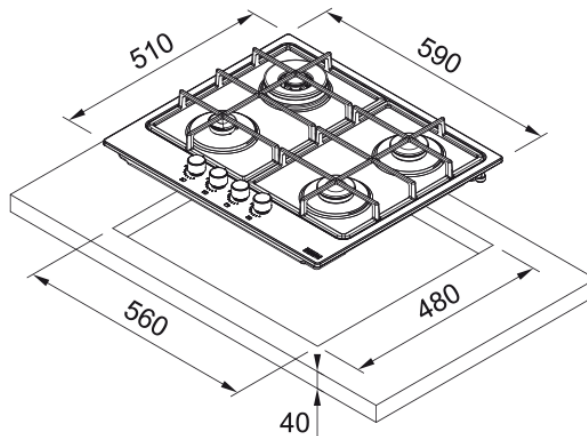

## Εστία Αερίου Smart Gas On Metal 604 Inox | 106.0554.314

Εστία αερίου Smart Gas on Metal FHSM 604 4G XS E , 60cm, 4 εστίες, inox, επισμαλτωμένες σχάρες Κωδικός Προϊόντος : 3061602023

### Διαστάσεις

Διαστάσεις	60X50
Συνολικό πλάτος	590.0
Βάθος ανοίγματος εγκατάστασης	480.0
Πλάτος ανοίγματος εγκατάστασης	560.0
Βάθος συσκευασίας	590.0
Πλάτος συσκευασίας	700.0

### Χαρακτηριστικά Προϊόντος

Τύπος εγκατάστασης	Ένθετος
Αριθμός καυστήρων	4
Ισχύς εστίας εμπρός αριστερά	1000
Ισχύς εστίας εμπρός δεξιά	1750
Ισχύς εστίας πίσω αριστερά	3000
Ισχύς εστίας πίσω δεξιά	1750
Χρώμα κουμπιών	N/A
Σύνδεση εστίας με απορροφητήρα	Όχι
Υλικό Υποστηρίξεων Σκευών	Σμάλτο