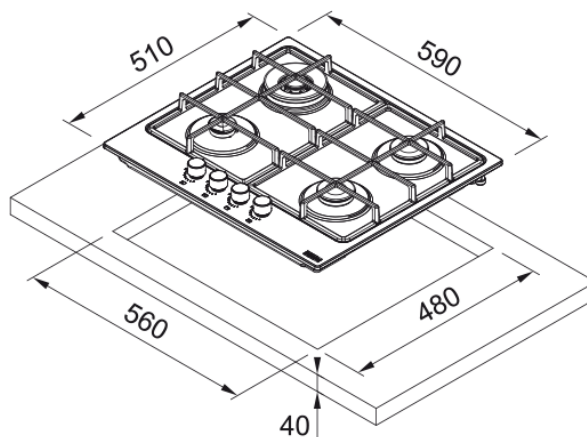

Εστία Αερίου Smart Gas On Metal 604 Inox | 106.0554.314

Εστία αερίου Smart Gas on Metal FHSM 604 4G XS E , 60cm, 4 εστίες, inox, επισμαλτωμένες σχάρες Κωδικός Προϊόντος : 3061602023

Πληροφορίες

Τύπος	Αερίου
Τεχνολογία	Gas on metal
Χρώμα	Inox
Φινίρισμα	Ανοξείδωτος χάλυβας
Τύπος υποστήριξης σκευών	Διπλός καυστήρας
Ονομαστική Ισχύς	N/A

Διαστάσεις

Διαστάσεις	60X50
Συνολικό πλάτος	590.0
Βάθος ανοίγματος εγκατάστασης	480.0
Πλάτος ανοίγματος εγκατάστασης	560.0
Βάθος συσκευασίας	590.0
Πλάτος συσκευασίας	700.0

Energy specifications

Συνολική ισχύς (kW)	7.5
Τάση	220-240 V
Συχνότητα (Hz)	50-60

Χαρακτηριστικά Προϊόντος

Τύπος εγκατάστασης	Ένθετος
Αριθμός καυστήρων	4
Ισχύς εστίας εμπρός αριστερά	1000
Ισχύς εστίας εμπρός δεξιά	1750
Ισχύς εστίας πίσω αριστερά	3000
Ισχύς εστίας πίσω δεξιά	1750
Χρώμα κουμπιών	N/A
Σύνδεση εστίας με απορροφητήρα	Όχι
Υλικό Υποστηρίξεων Σκευών	Σμάλτο