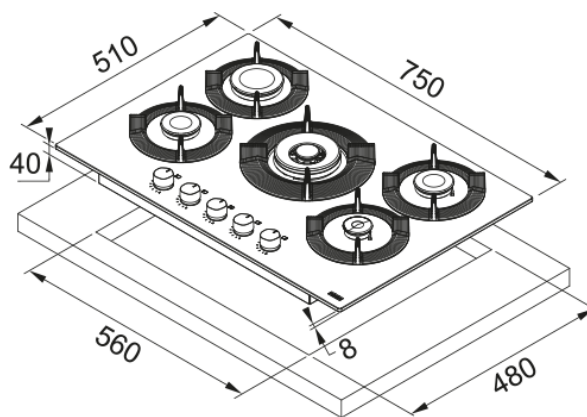

Εστία Αερίου Maris Gas OnGlass 755 Λευκή | 106.0541.753

Εστία αερίου Maris Gas on Glass FHMf 755 4G DC C WH , 75cm, 5 εστίες, διπλή κορώνα, λευκό κρύσταλλο Κωδικός Προϊόντος : 3065101010

Πληροφορίες

Τύπος	Αερίου
Τεχνολογία	Gas on glass
Χρώμα	Λευκό
Φινίρισμα	Γυαλί
Τύπος υποστήριξης σκευών	Μονός καυστήρας
Ονομαστική Ισχύς	N/A

Διαστάσεις

Διαστάσεις	75x50
Συνολικό πλάτος	750.0
Βάθος ανοίγματος εγκατάστασης	480.0
Πλάτος ανοίγματος εγκατάστασης	560.0
Βάθος συσκευασίας	600.0
Πλάτος συσκευασίας	860.0

Energy specifications

Συνολική ισχύς (kW)	10.5
Τάση	220-240 V
Συχνότητα (Hz)	50-60

Χαρακτηριστικά Προϊόντος

Τύπος εγκατάστασης	Ένθετος
Αριθμός καυστήρων	5
Ισχύς εστίας εμπρός αριστερά	1750
Ισχύς εστίας εμπρός δεξιά	1000
Ισχύς εστίας κέντρο	3500
Ισχύς εστίας πίσω αριστερά	2500
Ισχύς εστίας πίσω δεξιά	1750
Χρώμα κουμπιών	N/A
Σύνδεση εστίας με απορροφητήρα	Όχι