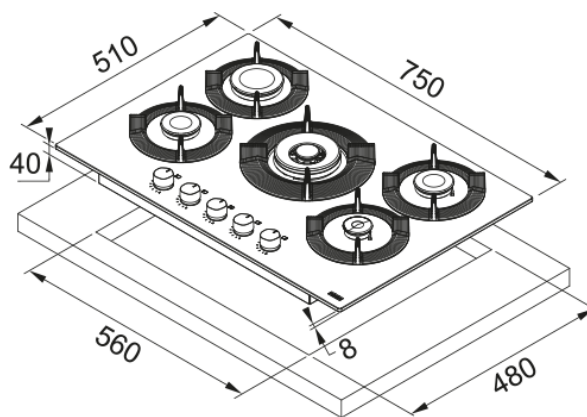

## Εστία Αερίου Maris Gas OnGlass 755 Μαύρη | 106.0541.752

Εστία αερίου Maris Gas on Glass FHMf 755 4G DC C BK , 75cm, 5 εστίες, διπλή κορώνα, μαύρο κρύσταλλο Κωδικός Προϊόντος : 3065101009

### Διαστάσεις

Διαστάσεις	75x50
Συνολικό πλάτος	750.0
Βάθος ανοίγματος εγκατάστασης	480.0
Πλάτος ανοίγματος εγκατάστασης	560.0
Βάθος συσκευασίας	600.0
Πλάτος συσκευασίας	860.0

### Χαρακτηριστικά Προϊόντος

Τύπος εγκατάστασης	Ένθετος
Αριθμός καυστήρων	5
Ισχύς εστίας εμπρός αριστερά	1750
Ισχύς εστίας εμπρός δεξιά	1000
Ισχύς εστίας κέντρο	3500
Ισχύς εστίας πίσω αριστερά	2500
Ισχύς εστίας πίσω δεξιά	1750
Χρώμα κουμπιών	N/A
Σύνδεση εστίας με απορροφητήρα	Όχι