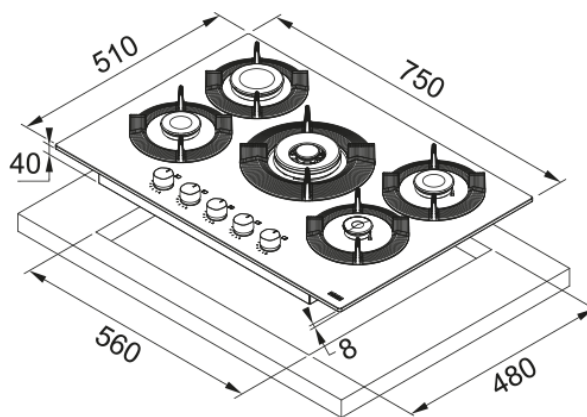

Εστία Αερίου Maris Gas OnGlass 755 Μαύρη | 106.0541.752

Εστία αερίου Maris Gas on Glass FHMf 755 4G DC C BK , 75cm, 5 εστίες, διπλή κορώνα, μαύρο κρύσταλλο Κωδικός Προϊόντος : 3065101009

Πληροφορίες

Τύπος	Αερίου
Τεχνολογία	Gas on glass
Χρώμα	Black
Φινίρισμα	Γυαλί
Τύπος υποστήριξης σκευών	Μονός καυστήρας
Ονομαστική Ισχύς	N/A

Διαστάσεις

Διαστάσεις	75x50
Συνολικό πλάτος	750.0
Βάθος ανοίγματος εγκατάστασης	480.0
Πλάτος ανοίγματος εγκατάστασης	560.0
Βάθος συσκευασίας	600.0
Πλάτος συσκευασίας	860.0

Energy specifications

Συνολική ισχύς (kW)	10.5
Τάση	220-240 V
Συχνότητα (Hz)	50-60

Χαρακτηριστικά Προϊόντος

Τύπος εγκατάστασης	Ένθετος
Αριθμός καυστήρων	5
Ισχύς εστίας εμπρός αριστερά	1750
Ισχύς εστίας εμπρός δεξιά	1000
Ισχύς εστίας κέντρο	3500
Ισχύς εστίας πίσω αριστερά	2500
Ισχύς εστίας πίσω δεξιά	1750
Χρώμα κουμπιών	N/A
Σύνδεση εστίας με απορροφητήρα	Όχι