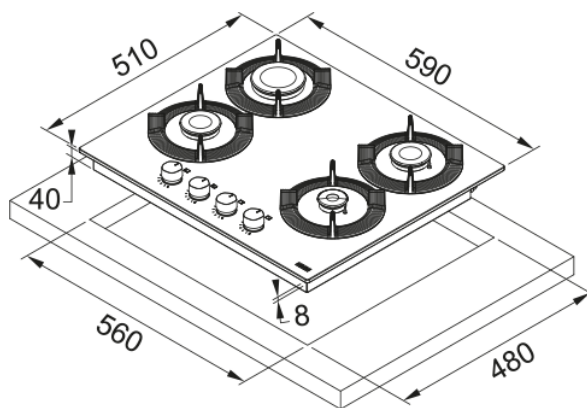

Εστία Αερίου Maris Gas OnGlass 604 Λευκή | 106.0541.749

Εστία αερίου Maris Gas on Glass FHMf 604 4GC WH , 60cm, 4 εστίες, λευκό κρύσταλλο Κωδικός Προϊόντος : 3065101007

Πληροφορίες

Τύπος	Αερίου
Τεχνολογία	Gas on glass
Χρώμα	Λευκό
Φινίρισμα	Γυαλί
Τύπος υποστήριξης σκευών	Μονός καυστήρας
Ονομαστική Ισχύς	N/A

Διαστάσεις

Διαστάσεις	60X50
Συνολικό πλάτος	590.0
Βάθος ανοίγματος εγκατάστασης	480.0
Πλάτος ανοίγματος εγκατάστασης	560.0
Βάθος συσκευασίας	600.0
Πλάτος συσκευασίας	690.0

Energy specifications

Συνολική ισχύς (kW)	7.0
Τάση	220-240 V
Συχνότητα (Hz)	50-60

Χαρακτηριστικά Προϊόντος

Τύπος εγκατάστασης	Ένθετος
Αριθμός καυστήρων	4
Ισχύς εστίας εμπρός αριστερά	1750
Ισχύς εστίας εμπρός δεξιά	1000
Ισχύς εστίας πίσω αριστερά	2500
Ισχύς εστίας πίσω δεξιά	1750
Χρώμα κουμπιών	N/A
Σύνδεση εστίας με απορροφητήρα	Όχι
Υλικό Υποστηρίξεων Σκευών	Χυτοσίδηρος