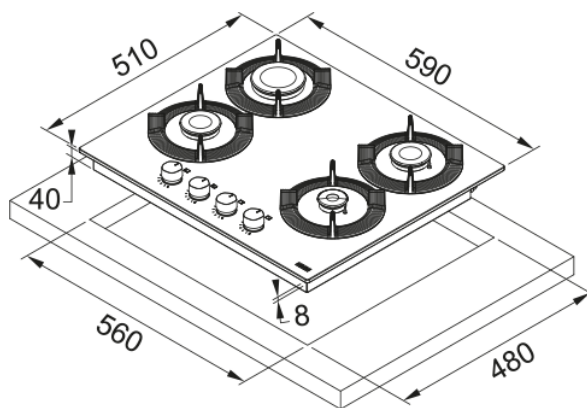

## Εστία Αερίου Maris Gas OnGlass 604 Λευκή | 106.0541.749

Εστία αερίου Maris Gas on Glass FHMf 604 4GC WH , 60cm, 4 εστίες, λευκό κρύσταλλο Κωδικός Προϊόντος : 3065101007

### Διαστάσεις

Διαστάσεις	60X50
Συνολικό πλάτος	590.0
Βάθος ανοίγματος εγκατάστασης	480.0
Πλάτος ανοίγματος εγκατάστασης	560.0
Βάθος συσκευασίας	600.0
Πλάτος συσκευασίας	690.0

### Χαρακτηριστικά Προϊόντος

Τύπος εγκατάστασης	Ένθετος
Αριθμός καυστήρων	4
Ισχύς εστίας εμπρός αριστερά	1750
Ισχύς εστίας εμπρός δεξιά	1000
Ισχύς εστίας πίσω αριστερά	2500
Ισχύς εστίας πίσω δεξιά	1750
Χρώμα κουμπιών	N/A
Σύνδεση εστίας με απορροφητήρα	Όχι
Υλικό Υποστηρίξεων Σκευών	Χυτοσίδηρος