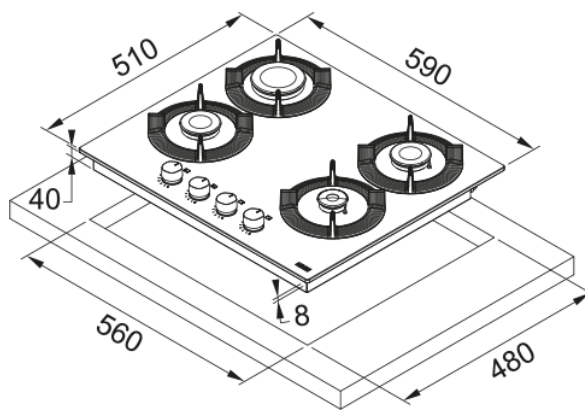

## Εστία Αερίου Maris Gas OnGlass 604 Μαύρη | 106.0541.748

Εστία αερίου Maris Gas on Glass FHMf 604 4GC BK , 60cm, 4 εστίες, μαύρο κρύσταλλο Κωδικός Προϊόντος : 3065101006

### Διαστάσεις

|                                |       |
|--------------------------------|-------|
| Διαστάσεις                     | 60X50 |
| Συνολικό πλάτος                | 590.0 |
| Βάθος ανοίγματος εγκατάστασης  | 480.0 |
| Πλάτος ανοίγματος εγκατάστασης | 560.0 |
| Βάθος συσκευασίας              | 600.0 |
| Πλάτος συσκευασίας             | 690.0 |

### Χαρακτηριστικά Προϊόντος

|                                |             |
|--------------------------------|-------------|
| Τύπος εγκατάστασης             | Ένθετος     |
| Αριθμός καυστήρων              | 4           |
| Ισχύς εστίας εμπρός αριστερά   | 1750        |
| Ισχύς εστίας εμπρός δεξιά      | 1000        |
| Ισχύς εστίας πίσω αριστερά     | 2500        |
| Ισχύς εστίας πίσω δεξιά        | 1750        |
| Χρώμα κουμπιών                 | N/A         |
| Σύνδεση εστίας με απορροφητήρα | Όχι         |
| Υλικό Υποστηρίξεων Σκευών      | Χυτοσίδηρος |