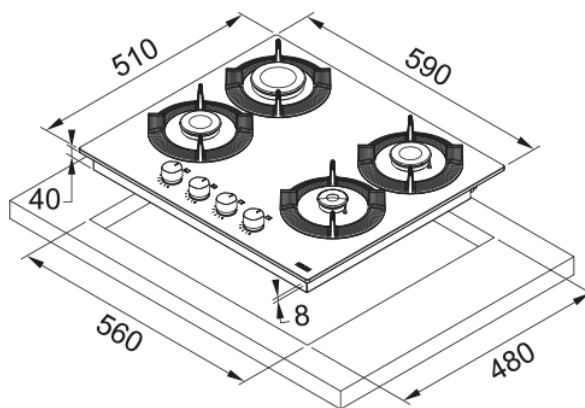

Εστία Αερίου Maris Gas OnGlass 604 Μαύρη | 106.0541.748

Εστία αερίου Maris Gas on Glass FHMf 604 4GC BK , 60cm, 4 εστίες, μαύρο κρύσταλλο Κωδικός Προϊόντος : 3065101006

Πληροφορίες

Τύπος	Αερίου
Τεχνολογία	Gas on glass
Χρώμα	Black
Φινίρισμα	Γυαλί
Τύπος υποστήριξης σκευών	Μονός καυστήρας
Ονομαστική Ισχύς	N/A

Διαστάσεις

Διαστάσεις	60X50
Συνολικό πλάτος	590.0
Βάθος ανοίγματος εγκατάστασης	480.0
Πλάτος ανοίγματος εγκατάστασης	560.0
Βάθος συσκευασίας	600.0
Πλάτος συσκευασίας	690.0

Energy specifications

Συνολική ισχύς (kW)	7.0
Τάση	220-240 V
Συχνότητα (Hz)	50-60

Χαρακτηριστικά Προϊόντος

Τύπος εγκατάστασης	Ένθετος
Αριθμός καυστήρων	4
Ισχύς εστίας εμπρός αριστερά	1750
Ισχύς εστίας εμπρός δεξιά	1000
Ισχύς εστίας πίσω αριστερά	2500
Ισχύς εστίας πίσω δεξιά	1750
Χρώμα κουμπιών	N/A
Σύνδεση εστίας με απορροφητήρα	Όχι
Υλικό Υποστηρίξεων Σκευών	Χυτοσίδηρος