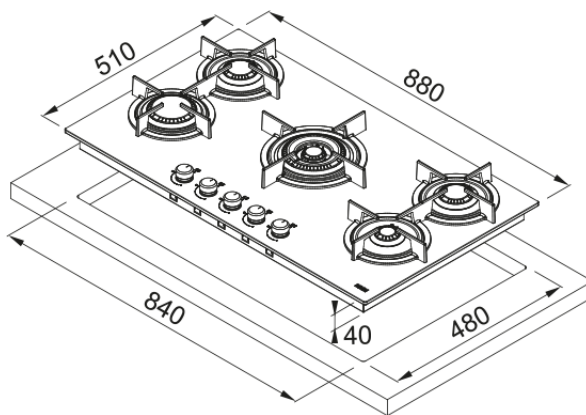

Εστία Αερίου Mythos 905 Μαύρο Κρύσταλλο | 106.0374.288

Εστία αερίου Mythos Black FHCR 905 4G TC HE BK C, 90cm, 5 εστίες, τριπλή κορώνα, μαύρο κρύσταλλο Κωδικός Προϊόντος : 100000036

Πληροφορίες

Τύπος	Αερίου
Τεχνολογία	Gas on glass
Χρώμα	Black
Φινίρισμα	Γυαλί
Τύπος υποστήριξης σκευών	Διπλός καυστήρας
Ονομαστική Ισχύς	Όχι

Διαστάσεις

Διαστάσεις	90X50
Συνολικό πλάτος	880.0
Βάθος ανοίγματος εγκατάστασης	480.0
Πλάτος ανοίγματος εγκατάστασης	840.0
Βάθος συσκευασίας	600.0
Πλάτος συσκευασίας	990.0

Energy specifications

Συνολική ισχύς (kW)	11.5
Τάση	220-240 V
Συχνότητα (Hz)	50-60

Χαρακτηριστικά Προϊόντος

Τύπος εγκατάστασης	Ένθετος
Αριθμός καυστήρων	5
Ισχύς εστίας εμπρός αριστερά	3000
Ισχύς εστίας εμπρός δεξιά	1000
Ισχύς εστίας κέντρο	4000
Ισχύς εστίας πίσω αριστερά	1750
Ισχύς εστίας πίσω δεξιά	1750
Χρώμα κουμπιών	N/A
Σύνδεση εστίας με απορροφητήρα	Όχι