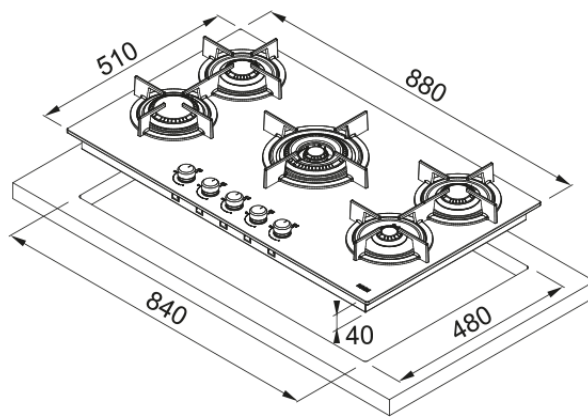

Εστία Αερίου Mythos 905 Μαύρο Κρύσταλλο | 106.0374.288

Εστία αερίου Mythos Black FHCR 905 4G TC HE BK C, 90cm, 5 εστίες, τριπλή κορώνα, μαύρο κρύσταλλο Κωδικός Προϊόντος : 100000036

Πληροφορίες

Τύπος	Αερίου
Τεχνολογία	Gas on glass
Χρώμα	Black
Φινίρισμα	Γυαλί
Τύπος υποστήριξης σκευών	Διπλός καυστήρας
Ονομαστική Ισχύς	Όχι

Διαστάσεις

Διαστάσεις	90X50
Συνολικό πλάτος	880.0
Βάθος ανοίγματος εγκατάστασης	480.0
Πλάτος ανοίγματος εγκατάστασης	840.0
Βάθος συσκευασίας	600.0
Πλάτος συσκευασίας	990.0

Energy specifications

Συνολική ισχύς (kW)	11.5
Τάση	220-240 V
Συχνότητα (Hz)	50-60

Χαρακτηριστικά Προϊόντος

Τύπος εγκατάστασης	Ένθετος
Αριθμός καυστήρων	5
Ισχύς εστίας εμπρός αριστερά	3000
Ισχύς εστίας εμπρός δεξιά	1000
Ισχύς εστίας κέντρο	4000
Ισχύς εστίας πίσω αριστερά	1750
Ισχύς εστίας πίσω δεξιά	1750
Χρώμα κουμπιών	N/A
Σύνδεση εστίας με απορροφητήρα	Όχι