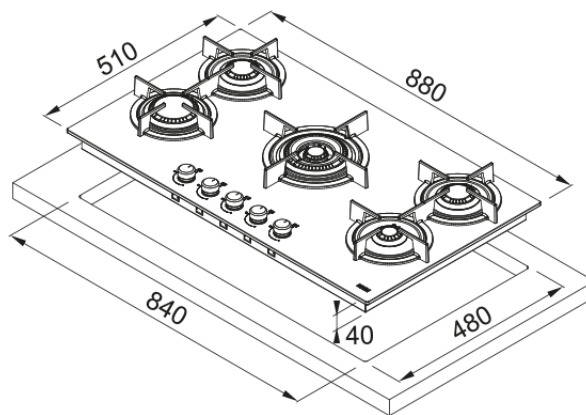

## Εστία Αερίου Mythos 905 Μαύρο Κρύσταλλο | 106.0374.288

Εστία αερίου Mythos Black FHCR 905 4G TC HE BK C, 90cm, 5 εστίες, τριπλή κορώνα, μαύρο κρύσταλλο Κωδικός Προϊόντος : 100000036

### Διαστάσεις

Διαστάσεις	90X50
Συνολικό πλάτος	880.0
Βάθος ανοίγματος εγκατάστασης	480.0
Πλάτος ανοίγματος εγκατάστασης	840.0
Βάθος συσκευασίας	600.0
Πλάτος συσκευασίας	990.0

### Χαρακτηριστικά Προϊόντος

Τύπος εγκατάστασης	Ένθετος
Αριθμός καυστήρων	5
Ισχύς εστίας εμπρός αριστερά	3000
Ισχύς εστίας εμπρός δεξιά	1000
Ισχύς εστίας κέντρο	4000
Ισχύς εστίας πίσω αριστερά	1750
Ισχύς εστίας πίσω δεξιά	1750
Χρώμα κουμπιών	N/A
Σύνδεση εστίας με απορροφητήρα	Όχι