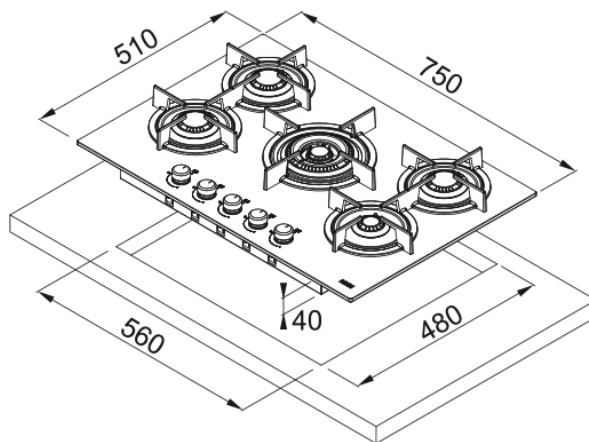

## Εστία Αερίου Mythos 755 Μαύρο Κρύσταλλο | 106.0374.283

Εστία αερίου Mythos Black FHCR 755 4G TC HE BK C, 75cm, 5 εστίες, τριπλή κορώνα, μαύρο κρύσταλλο Κωδικός Προϊόντος : 3061602006

### Διαστάσεις

Διαστάσεις	75x50
Συνολικό πλάτος	750.0
Βάθος ανοίγματος εγκατάστασης	480.0
Πλάτος ανοίγματος εγκατάστασης	560.0
Βάθος συσκευασίας	600.0
Πλάτος συσκευασίας	860.0

### Χαρακτηριστικά Προϊόντος

Τύπος εγκατάστασης	Ένθετος
Αριθμός καυστήρων	5
Ισχύς εστίας εμπρός αριστερά	1750
Ισχύς εστίας εμπρός δεξιά	1000
Ισχύς εστίας κέντρο	4000
Ισχύς εστίας πίσω αριστερά	1900
Ισχύς εστίας πίσω δεξιά	1900
Χρώμα κουμπιών	N/A
Σύνδεση εστίας με απορροφητήρα	Όχι