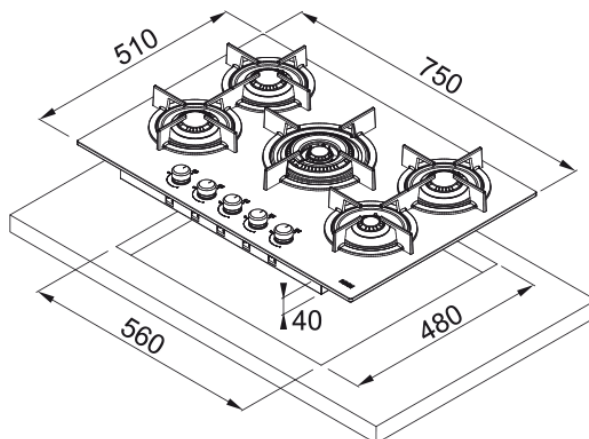

Εστία Αερίου Mythos 755 Μαύρο Κρύσταλλο | 106.0374.283

Εστία αερίου Mythos Black FHCR 755 4G TC HE BK C, 75cm, 5 εστίες, τριπλή κορώνα, μαύρο κρύσταλλο Κωδικός Προϊόντος : 3061602006

Πληροφορίες

Τύπος	Αερίου
Τεχνολογία	Gas on glass
Χρώμα	Black
Φινίρισμα	Γυαλί
Τύπος υποστήριξης σκευών	Διπλός καυστήρας
Ονομαστική Ισχύς	Όχι

Διαστάσεις

Διαστάσεις	75x50
Συνολικό πλάτος	750.0
Βάθος ανοίγματος εγκατάστασης	480.0
Πλάτος ανοίγματος εγκατάστασης	560.0
Βάθος συσκευασίας	600.0
Πλάτος συσκευασίας	860.0

Energy specifications

Συνολική ισχύς (kW)	10.5
Τάση	220-240 V
Συχνότητα (Hz)	50-60

Χαρακτηριστικά Προϊόντος

Τύπος εγκατάστασης	Ένθετος
Αριθμός καυστήρων	5
Ισχύς εστίας εμπρός αριστερά	1750
Ισχύς εστίας εμπρός δεξιά	1000
Ισχύς εστίας κέντρο	4000
Ισχύς εστίας πίσω αριστερά	1900
Ισχύς εστίας πίσω δεξιά	1900
Χρώμα κουμπιών	N/A
Σύνδεση εστίας με απορροφητήρα	Όχι