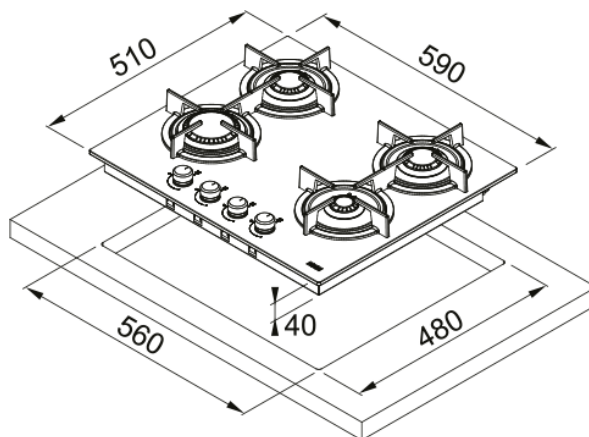

Εστία Αερίου Mythos 604 Μαύρο Κρύσταλλο | 106.0374.280

Εστία αερίου Mythos Black FHCR 604 4G HE BK C, 60cm, 4 εστίες, μαύρο κρύσταλλο Κωδικός Προϊόντος : 3061602007

Πληροφορίες

Τύπος	Αερίου
Τεχνολογία	Gas on glass
Χρώμα	Black
Φινίρισμα	Γυαλί
Τύπος υποστήριξης σκευών	Διπλός καυστήρας
Ονομαστική Ισχύς	N/A

Διαστάσεις

Διαστάσεις	60X50
Συνολικό πλάτος	590.0
Βάθος ανοίγματος εγκατάστασης	480.0
Πλάτος ανοίγματος εγκατάστασης	560.0
Βάθος συσκευασίας	600.0
Πλάτος συσκευασίας	690.0

Energy specifications

Συνολική ισχύς (kW)	7.5
Τάση	220-240 V
Συχνότητα (Hz)	50-60

Χαρακτηριστικά Προϊόντος

Τύπος εγκατάστασης	Ένθετος
Αριθμός καυστήρων	4
Ισχύς εστίας εμπρός αριστερά	3000
Ισχύς εστίας εμπρός δεξιά	1000
Ισχύς εστίας πίσω αριστερά	1750
Ισχύς εστίας πίσω δεξιά	1750
Χρώμα κουμπιών	N/A
Σύνδεση εστίας με απορροφητήρα	Όχι
Υλικό Υποστηρίξεων Σκευών	Χυτοσίδηρος