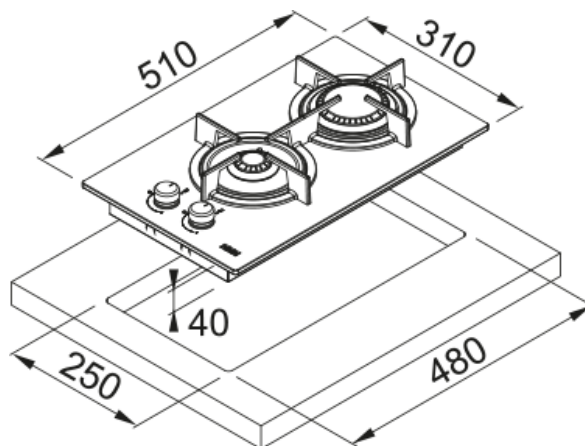

Εστία Αερίου Mythos 302 Μαύρο Κρύσταλλο | 106.0374.278

Εστία αερίου Mythos Black FHCR 302 2G HE BK C, 30cm, 2 εστίες, ταχεία και βοηθητική, μαύρο κρύσταλλο Κωδικός Προϊόντος : 3061602005

Πληροφορίες

Τύπος	Αερίου
Τεχνολογία	Gas on glass
Χρώμα	Black
Φινίρισμα	Γυαλί
Τύπος υποστήριξης σκευών	Διπλός καυστήρας
Ονομαστική Ισχύς	N/A

Διαστάσεις

Διαστάσεις	30X50
Συνολικό πλάτος	310.0
Βάθος ανοίγματος εγκατάστασης	480.0
Πλάτος ανοίγματος εγκατάστασης	250.0
Βάθος συσκευασίας	580.0
Πλάτος συσκευασίας	380.0

Energy specifications

Συνολική ισχύς (kW)	4.0
Τάση	220-240 V
Συχνότητα (Hz)	50-60

Χαρακτηριστικά Προϊόντος

Τύπος εγκατάστασης	Ένθετος
Αριθμός καυστήρων	2
Ισχύς εστίας εμπρός αριστερά	1000
Ισχύς εστίας πίσω αριστερά	3000
Χρώμα κουμπιών	N/A
Σύνδεση εστίας με απορροφητήρα	Όχι
Υλικό Υποστηρίξεων Σκευών	Χυτοσίδηρος
Supply cord	Ναι
Αντάπτορας για σκευή Wok	Όχι