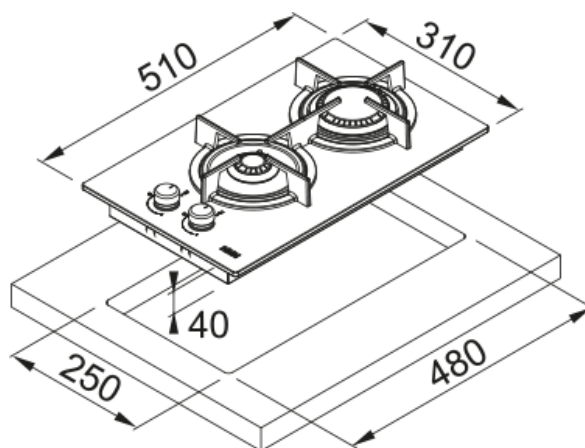

Εστία Αερίου Mythos 302 Μαύρο Κρύσταλλο | 106.0374.278

Εστία αερίου Mythos Black FHCR 302 2G HE BK C, 30cm, 2 εστίες, ταχεία και βοηθητική, μαύρο κρύσταλλο Κωδικός Προϊόντος : 3061602005

Πληροφορίες

Τύπος	Αερίου
Τεχνολογία	Gas on glass
Χρώμα	Black
Φινίρισμα	Γυαλί
Τύπος υποστήριξης σκευών	Διπλός καυστήρας
Ονομαστική Ισχύς	N/A

Διαστάσεις

Διαστάσεις	30X50
Συνολικό πλάτος	310.0
Βάθος ανοίγματος εγκατάστασης	480.0
Πλάτος ανοίγματος εγκατάστασης	250.0
Βάθος συσκευασίας	580.0
Πλάτος συσκευασίας	380.0

Energy specifications

Συνολική ισχύς (kW)	4.0
Τάση	220-240 V
Συχνότητα (Hz)	50-60

Χαρακτηριστικά Προϊόντος

Τύπος εγκατάστασης	Ένθετος
Αριθμός καυστήρων	2
Ισχύς εστίας εμπρός αριστερά	1000
Ισχύς εστίας πίσω αριστερά	3000
Χρώμα κουμπιών	N/A
Σύνδεση εστίας με απορροφητήρα	Όχι
Υλικό Υποστηρίξεων Σκευών	Χυτοσίδηρος
Καλώδιο τροφοδοσίας	Ναι
Αντάπτορας για σκεύη Wok	Όχι